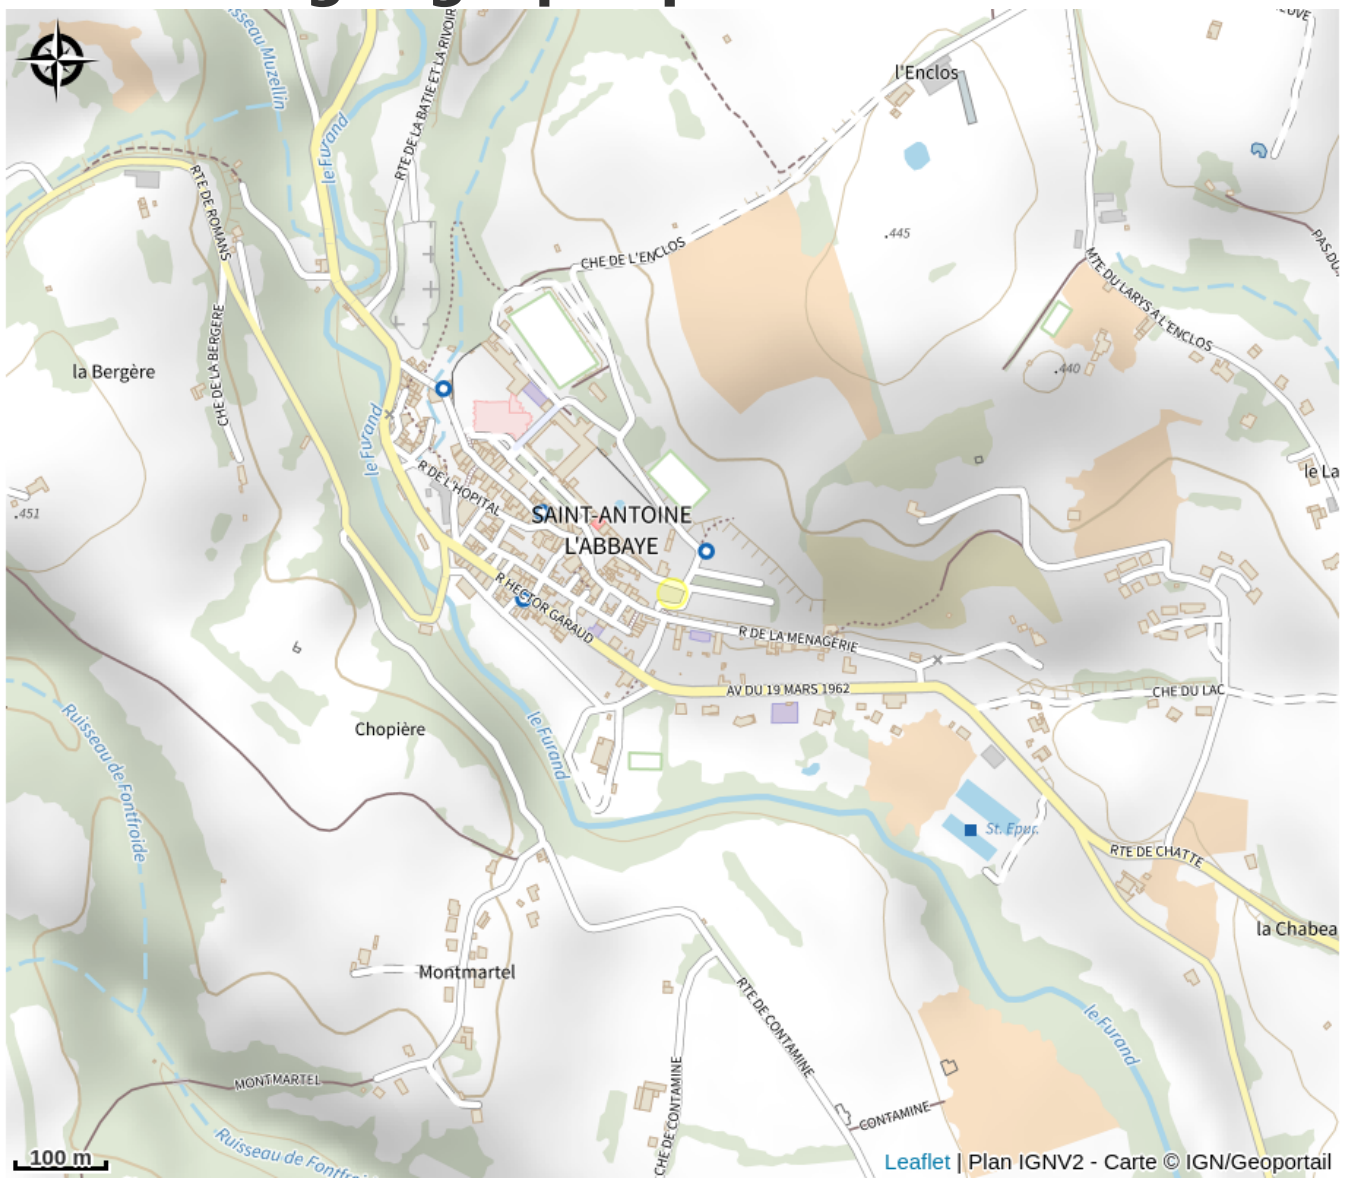

Borne de recharge VAE et consigne | Saint-Antoine-l'Abbaye

Isère

Recharge des batteries VAE, prise USB, espace (consigne) pour ranger son casque ou toute autre affaire du même volume. Plots d'attache.

Infos pratiques

Categorie : Commerces et services

Situation géographique

Toutes les infos pratiques

Informations pratiques

Ouverture:

Toute l'année.

Fiche mise à jour par Office de Tourisme de Saint-Marcellin Vercors Isère le 19/01/2021

Contact

38160 Saint-Antoine-l'Abbaye