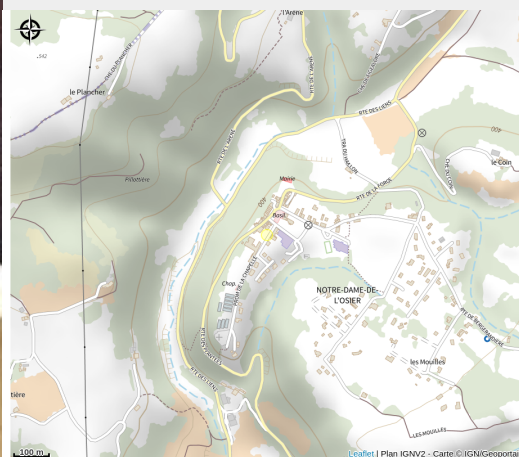

Borne de recharge VAE et consigne | Notre-Dame-de-l'Osier

Isère

Recharge des batteries VAE, prise USB, espace (consigne) pour ranger son casque ou toute autre affaire du même volume. Plots d'attache.

Infos pratiques

Categorie : Commerces et services

Toutes les infos pratiques

Informations pratiques

Ouverture:

Toute l'année.

Fiche mise à jour par Office de Tourisme de Saint-Marcellin Vercors Isère le 19/01/2021

Contact

Le Village
38680 Saint-André-en-Royans