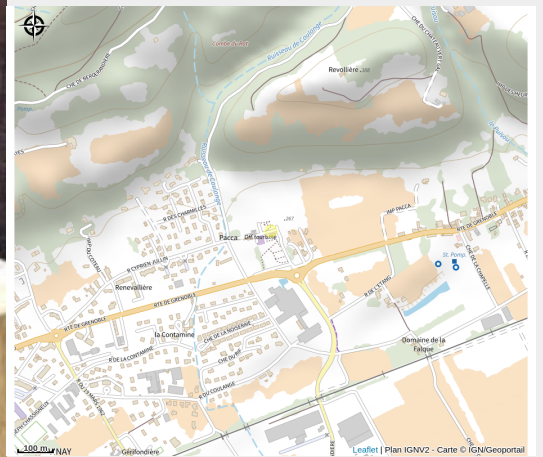

# Borne de recharge VAE et consigne | Le Grand Séchoir Vinay

Isère

*Recharge des batteries VAE, prise USB, espace (consigne) pour ranger son casque ou toute autre affaire du même volume. Local à vélo.*