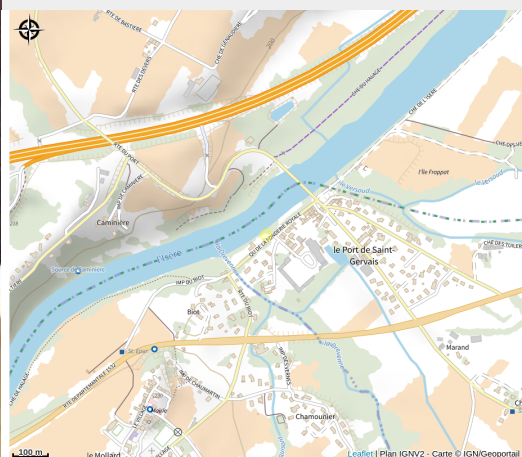

Borne de recharge VAE et consigne | Saint-Gervais

Isère

Recharge des batteries VAE, prise USB, espace (consigne) pour ranger son casque ou toute autre affaire du même volume. Plots d'attache.

Infos pratiques