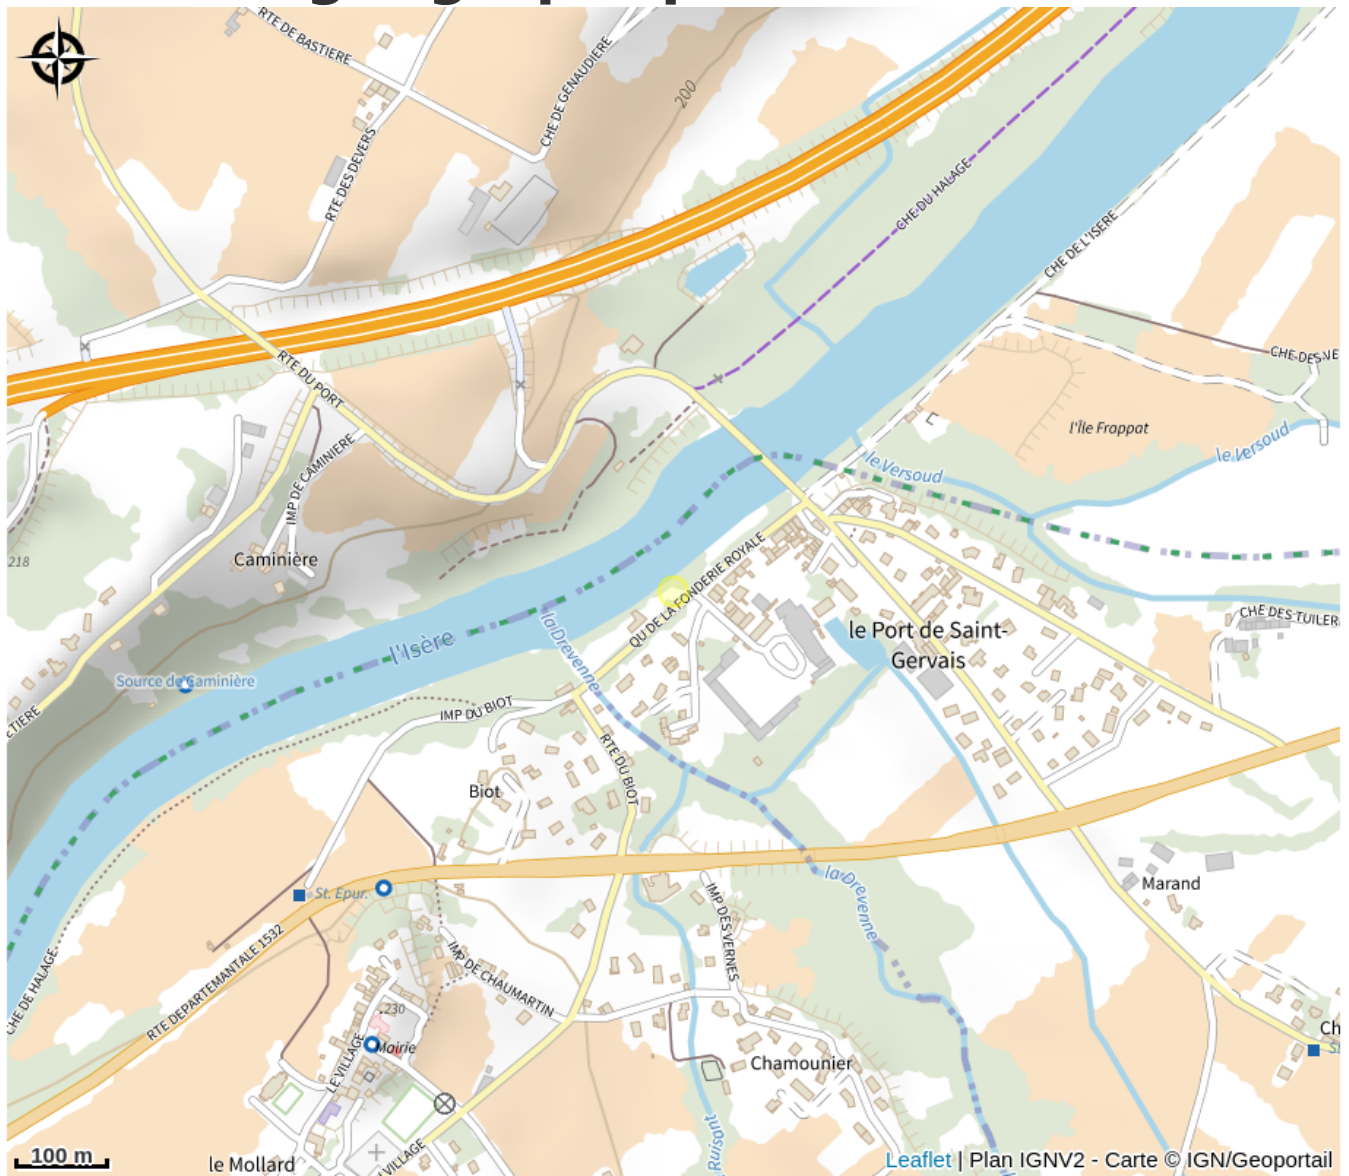

Borne de recharge VAE et consigne | Saint-Gervais

Isère

Recharge des batteries VAE, prise USB, espace (consigne) pour ranger son casque ou toute autre affaire du même volume. Plots d'attache.

Infos pratiques

Categorie : Commerces et services

Situation géographique

Toutes les infos pratiques

Informations pratiques

Ouverture:

Toute l'année.

Fiche mise à jour par Office de Tourisme de Saint-Marcellin Vercors Isère le 19/01/2021