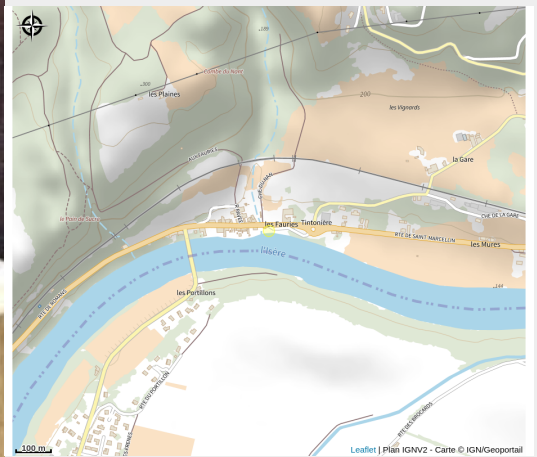

Borne de recharge VAE et consigne | Saint-Lattier

Isère

Recharge des batteries VAE, prise USB, espace (consigne) pour ranger son casque ou toute autre affaire du même volume. Plots d'attache.

Infos pratiques

Categorie : Commerces et services

Situation géographique

Toutes les infos pratiques

Informations pratiques

Ouverture:

Toute l'année.

Fiche mise à jour par Office de Tourisme de Saint-Marcellin Vercors Isère le 18/01/2021