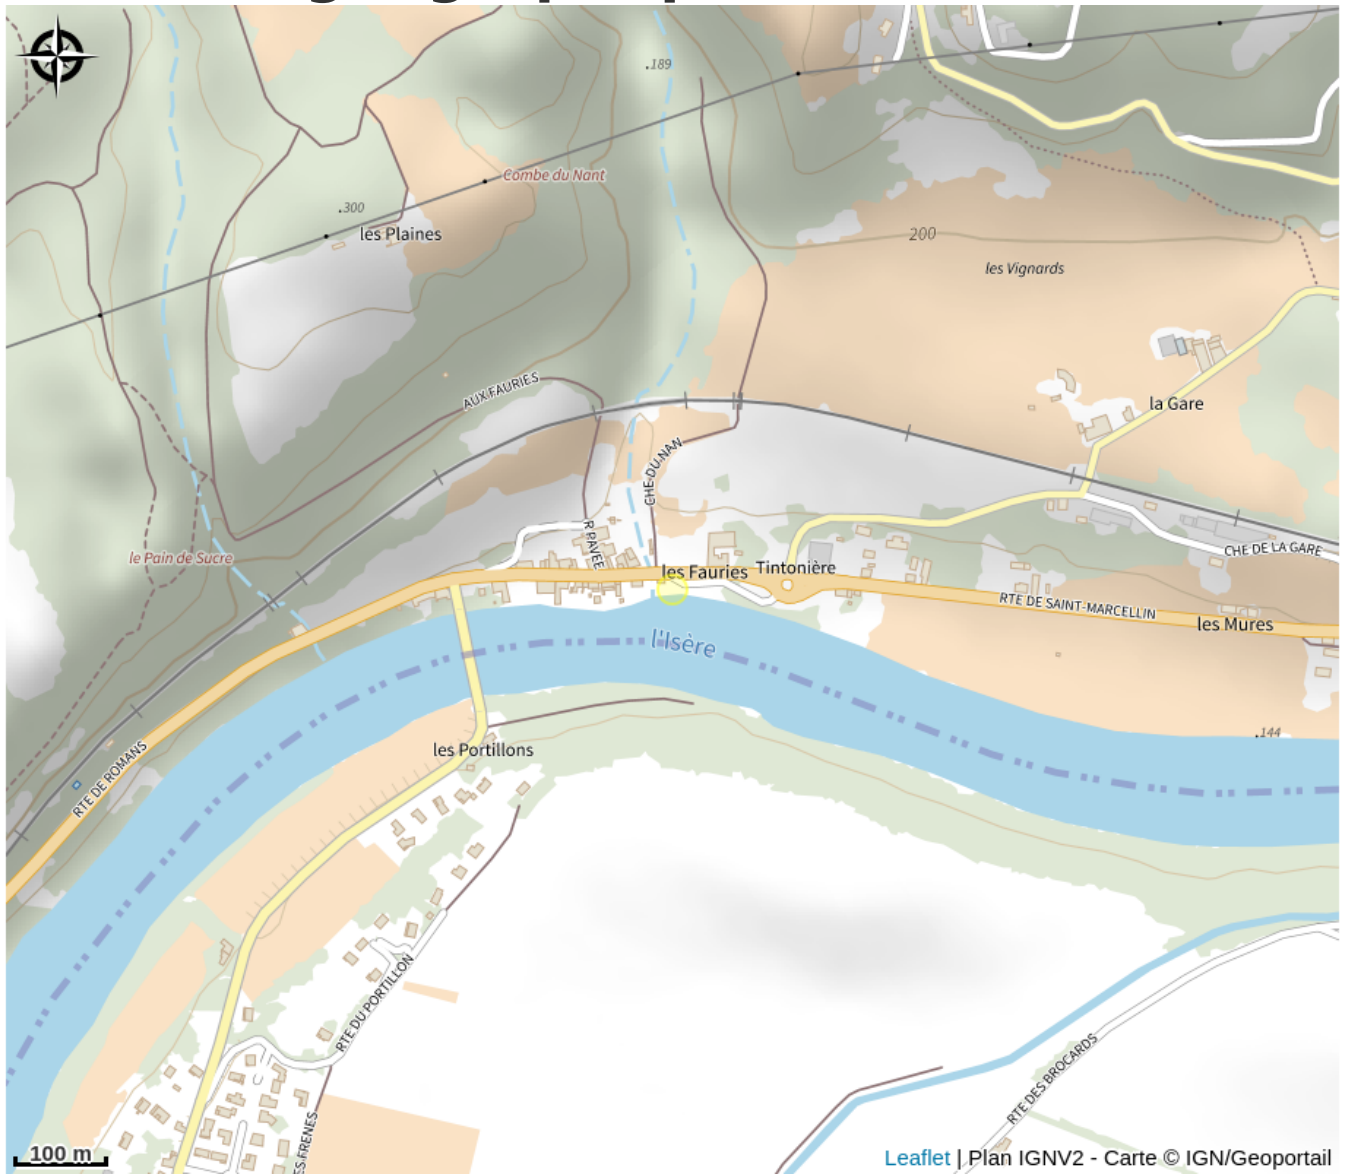

Borne de recharge VAE et consigne | Saint-Lattier

Isère

Recharge des batteries VAE, prise USB, espace (consigne) pour ranger son casque ou toute autre affaire du même volume. Plots d'attache.

Infos pratiques

Categorie : Commerces et services

Situation géographique

Toutes les infos pratiques

Informations pratiques

Ouverture:

Toute l'année.

Fiche mise à jour par Office de Tourisme de Saint-Marcellin Vercors Isère le 18/01/2021