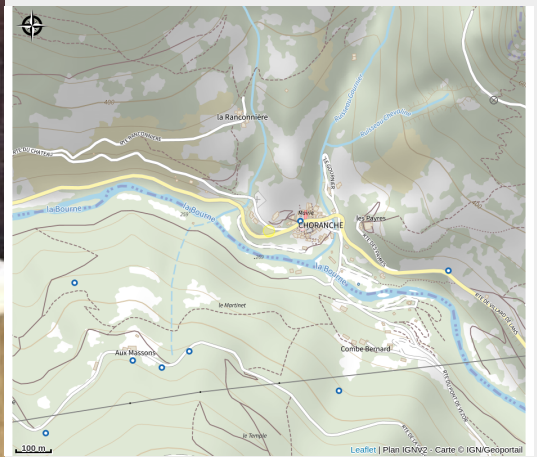

Borne de recharge VAE et consigne | Choranche

Isère

Recharge des batteries VAE, prise USB, espace (consigne) pour ranger son casque ou toute autre affaire du même volume. Plots d'attache.

Infos pratiques