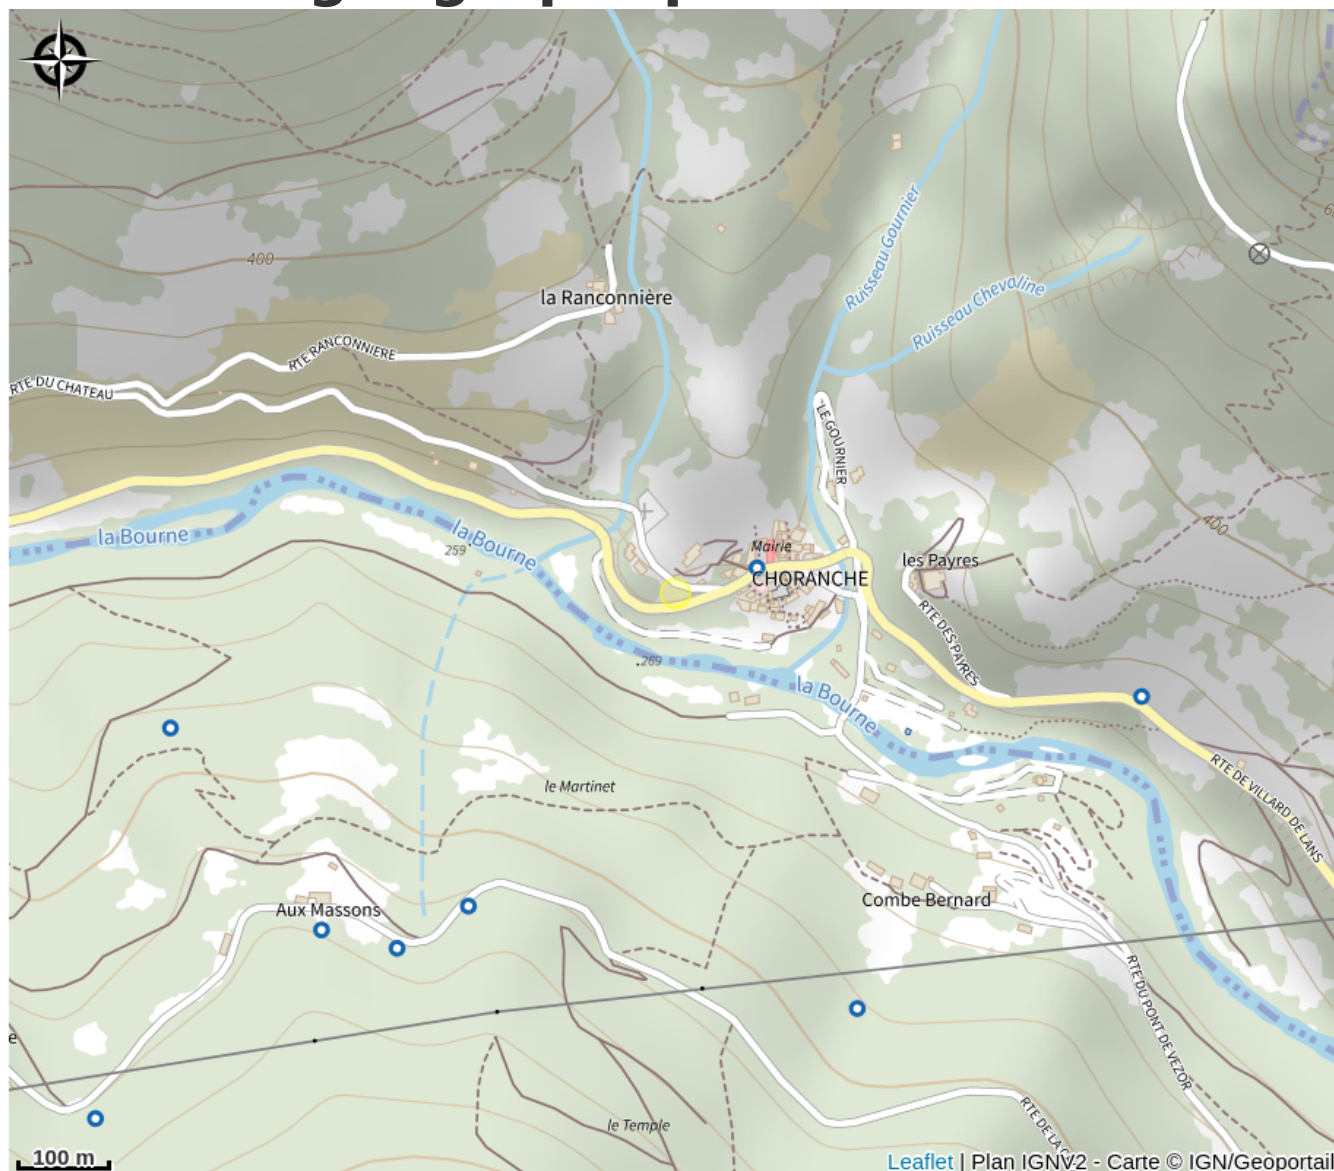

Borne de recharge VAE et consigne | Choranche

Isère

Recharge des batteries VAE, prise USB, espace (consigne) pour ranger son casque ou toute autre affaire du même volume. Plots d'attache.

Infos pratiques

Categorie : Commerces et services

Situation géographique

Toutes les infos pratiques

Informations pratiques

Ouverture:

Toute l'année.

Fiche mise à jour par Office de Tourisme de Saint-Marcellin Vercors Isère le 19/01/2021