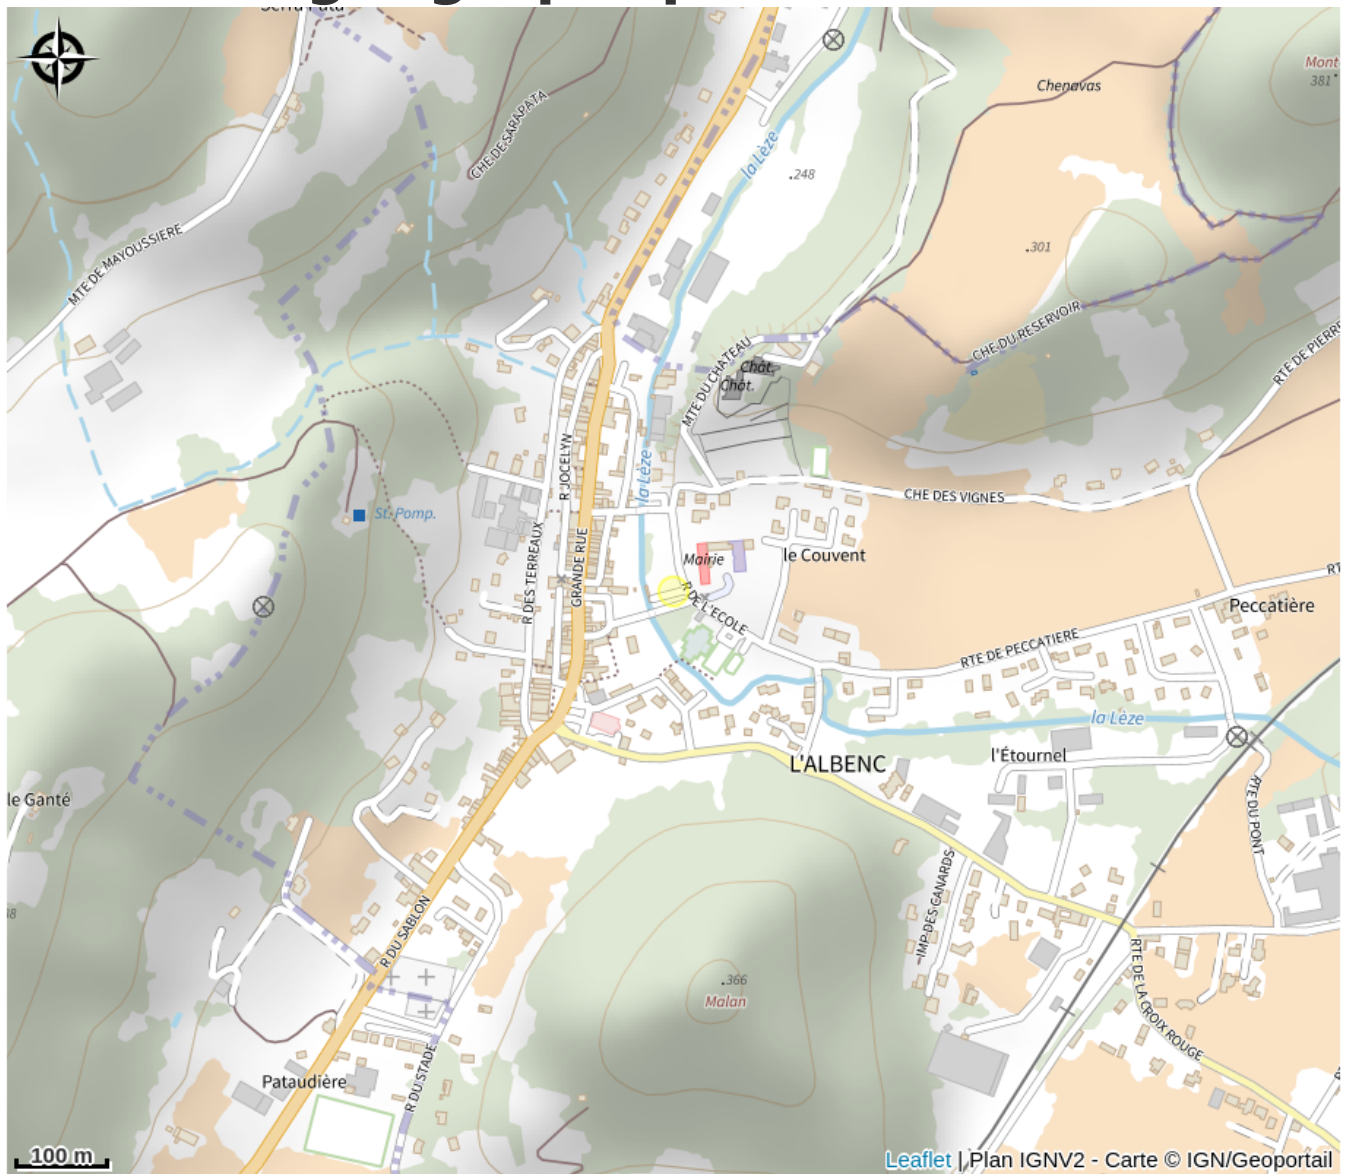

Borne de recharge VAE et consigne | L'Albenc

Isère

Recharge des batteries VAE, prise USB, espace (consigne) pour ranger son casque ou toute autre affaire du même volume. Plots d'attache.

Infos pratiques

Categorie : Commerces et services

Situation géographique

Toutes les infos pratiques

Informations pratiques

Ouverture:

Toute l'année.

Fiche mise à jour par Office de Tourisme de Saint-Marcellin Vercors Isère le 19/01/2021

Contact

38470 L'Albenc