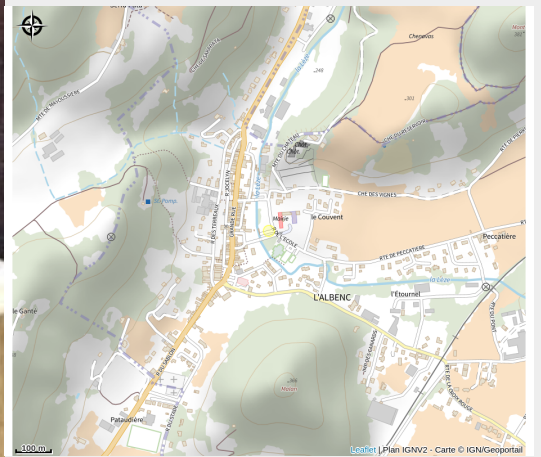

Borne de recharge VAE et consigne | L'Albenc

Isère

Recharge des batteries VAE, prise USB, espace (consigne) pour ranger son casque ou toute autre affaire du même volume. Plots d'attache.

Infos pratiques

Categorie : Commerces et services

Situation géographique

Toutes les infos pratiques

Informations pratiques

Ouverture:

Toute l'année.

Fiche mise à jour par Office de Tourisme de Saint-Marcellin Vercors Isère le 19/01/2021

Contact

38470 L'Albenc