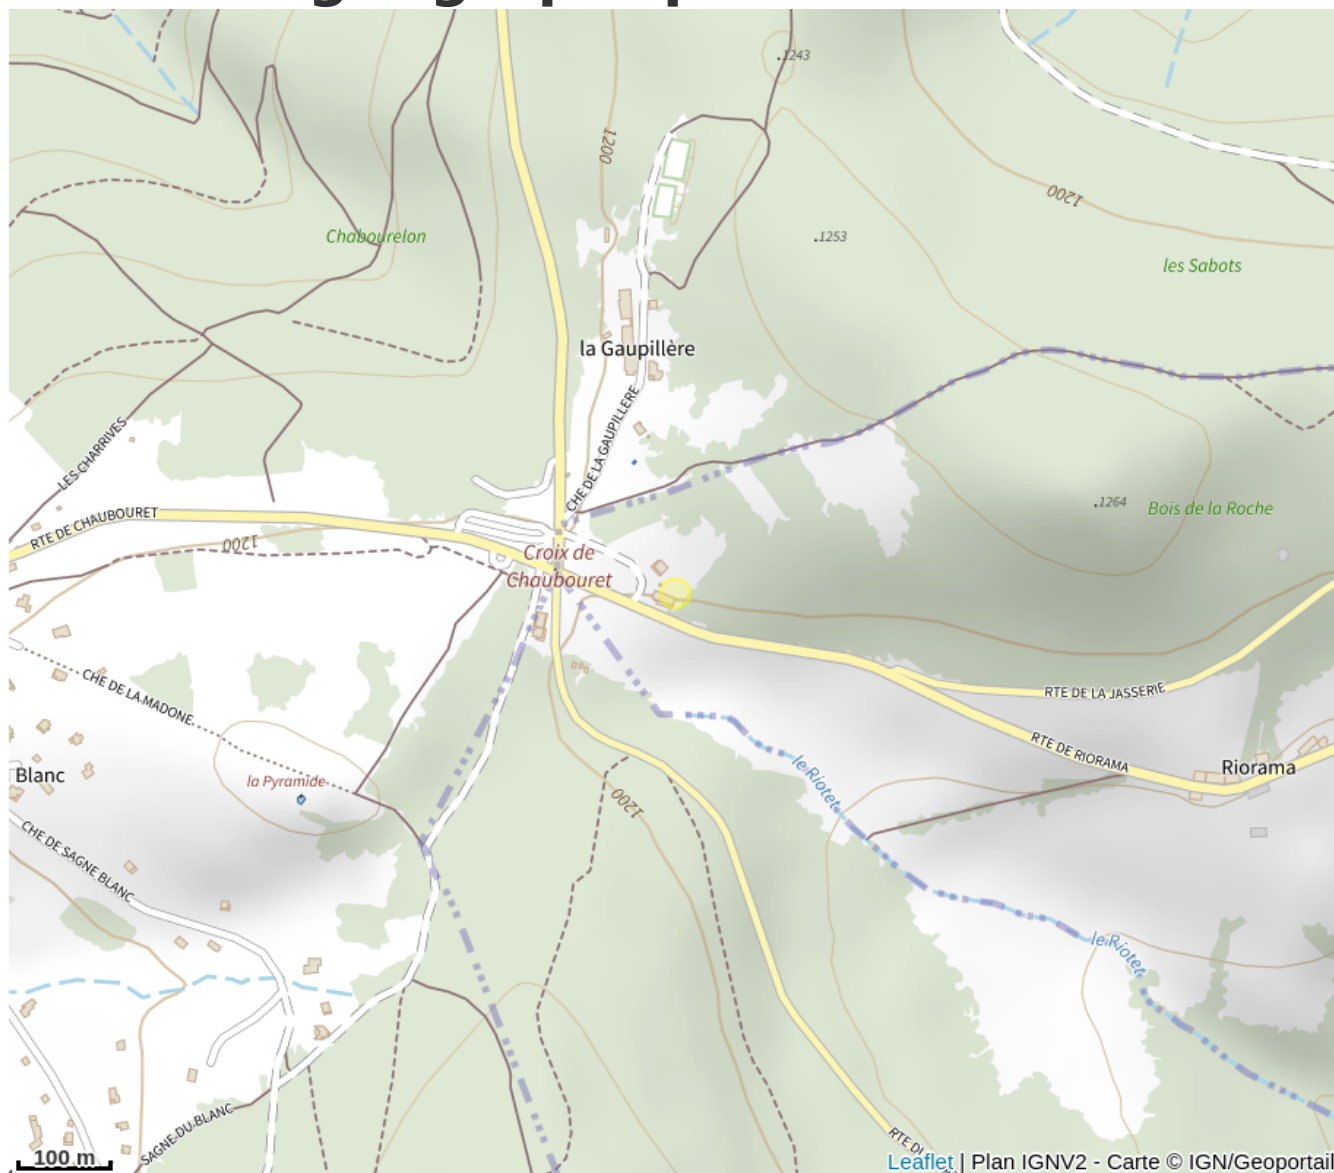

Situation géographique