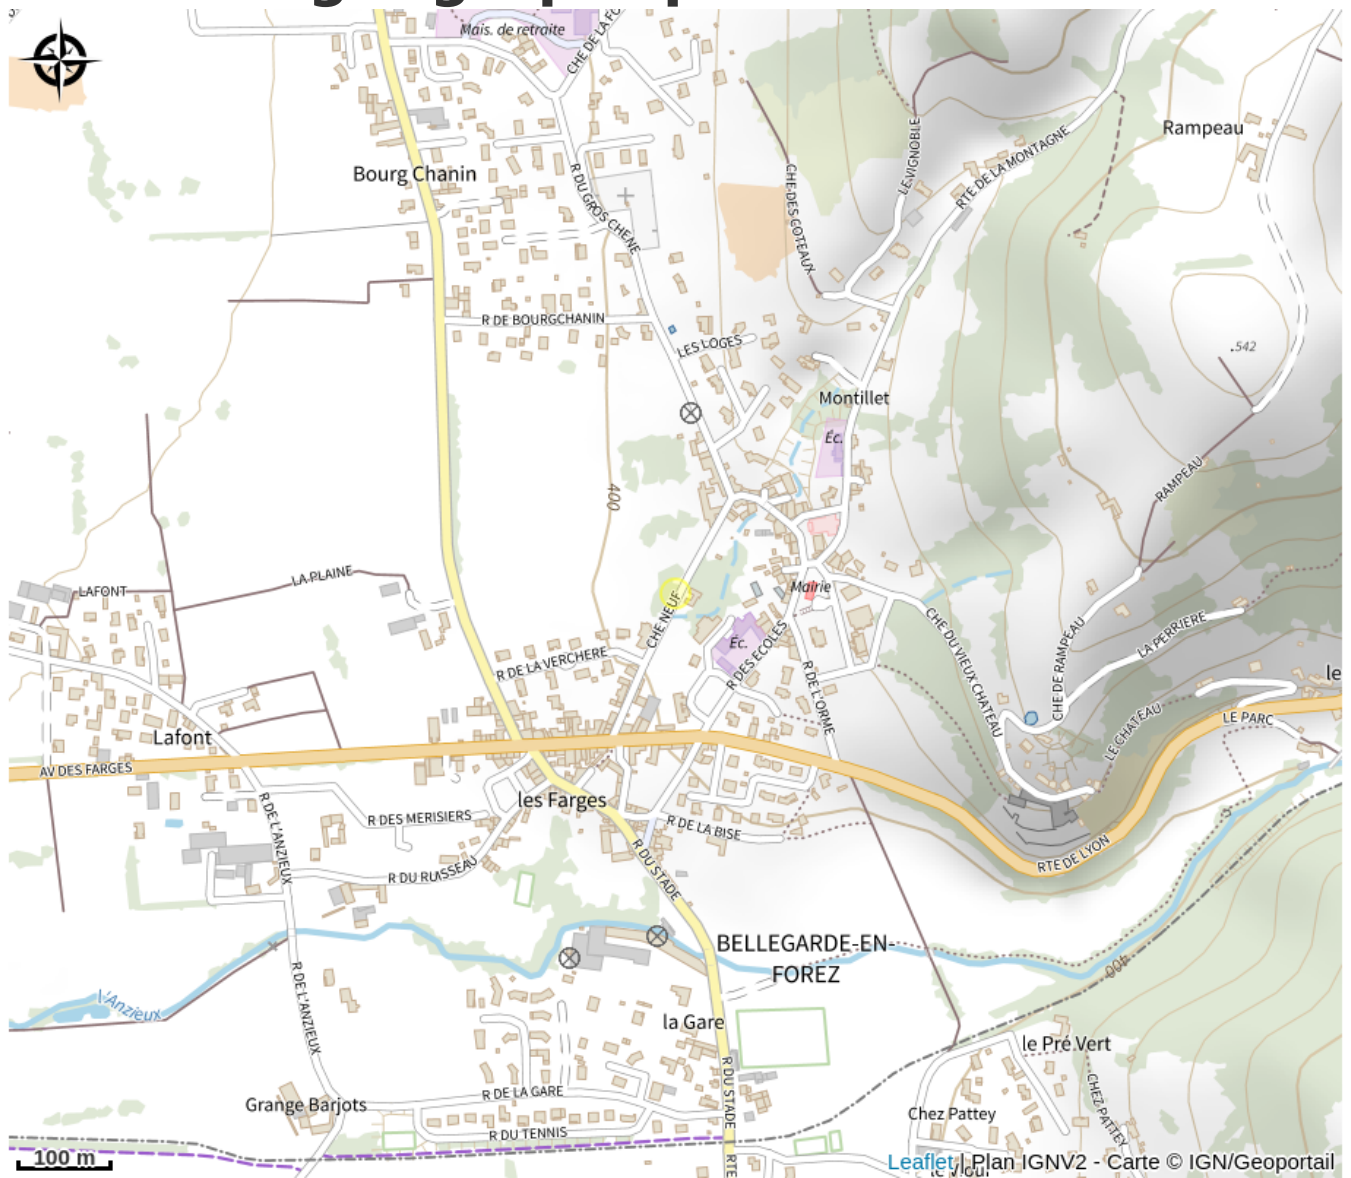

Aire de pique-nique de la Verchère

Loire

Crédit photo : Aire de pique nique (Canva)

Vous pourrez retrouver sur cet espace un banc pour pouvoir pique-niquer.

Infos pratiques

Categorie : Autres sites recommandés

Situation géographique

Toutes les infos pratiques

Informations pratiques

Tarifs:

Accès libre

Services:

Animaux acceptés

Fiche mise à jour par Office de Tourisme Forez Est le 26/09/2023