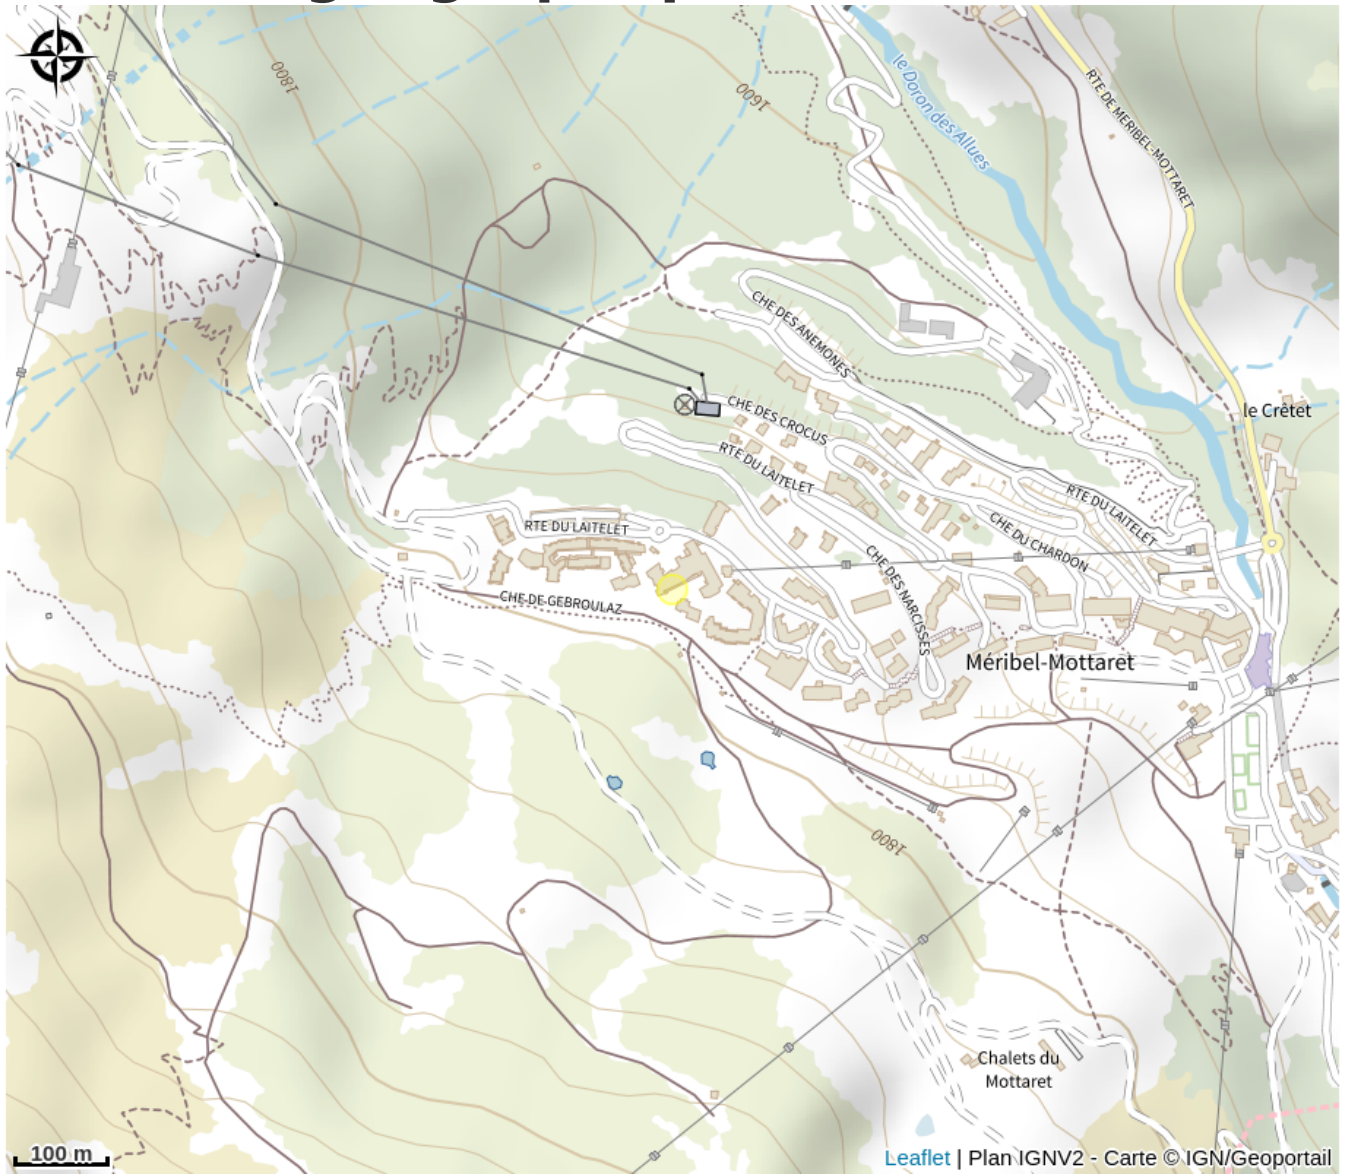

7 22

Parc national de la Vanoise

Crédit photo : Bar (©Sylvain Aymoz)

Le 7/22 vous accueille à Méribel Mottaret sur la piste Perdrix pour le petit déjeuner du matin, Snacking du midi avec une ambiance relax pour l'après ski.

Infos pratiques

Categorie : Restaurants

Situation géographique

Toutes les infos pratiques

Informations pratiques

Ouverture:

Toute l'année, tous les jours.

Services: