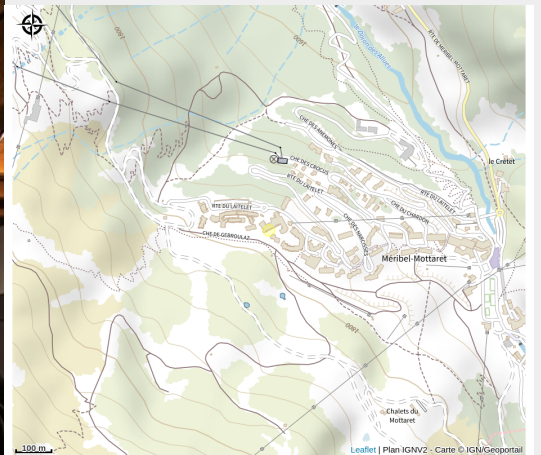

7 22

Parc national de la Vanoise

Crédit photo : Bar (©Sylvain Aymoz)

Le 7/22 vous accueille à Méribel Mottaret sur la piste Perdrix pour le petit déjeuner du matin, Snacking du midi avec une ambiance relax pour l'après ski.