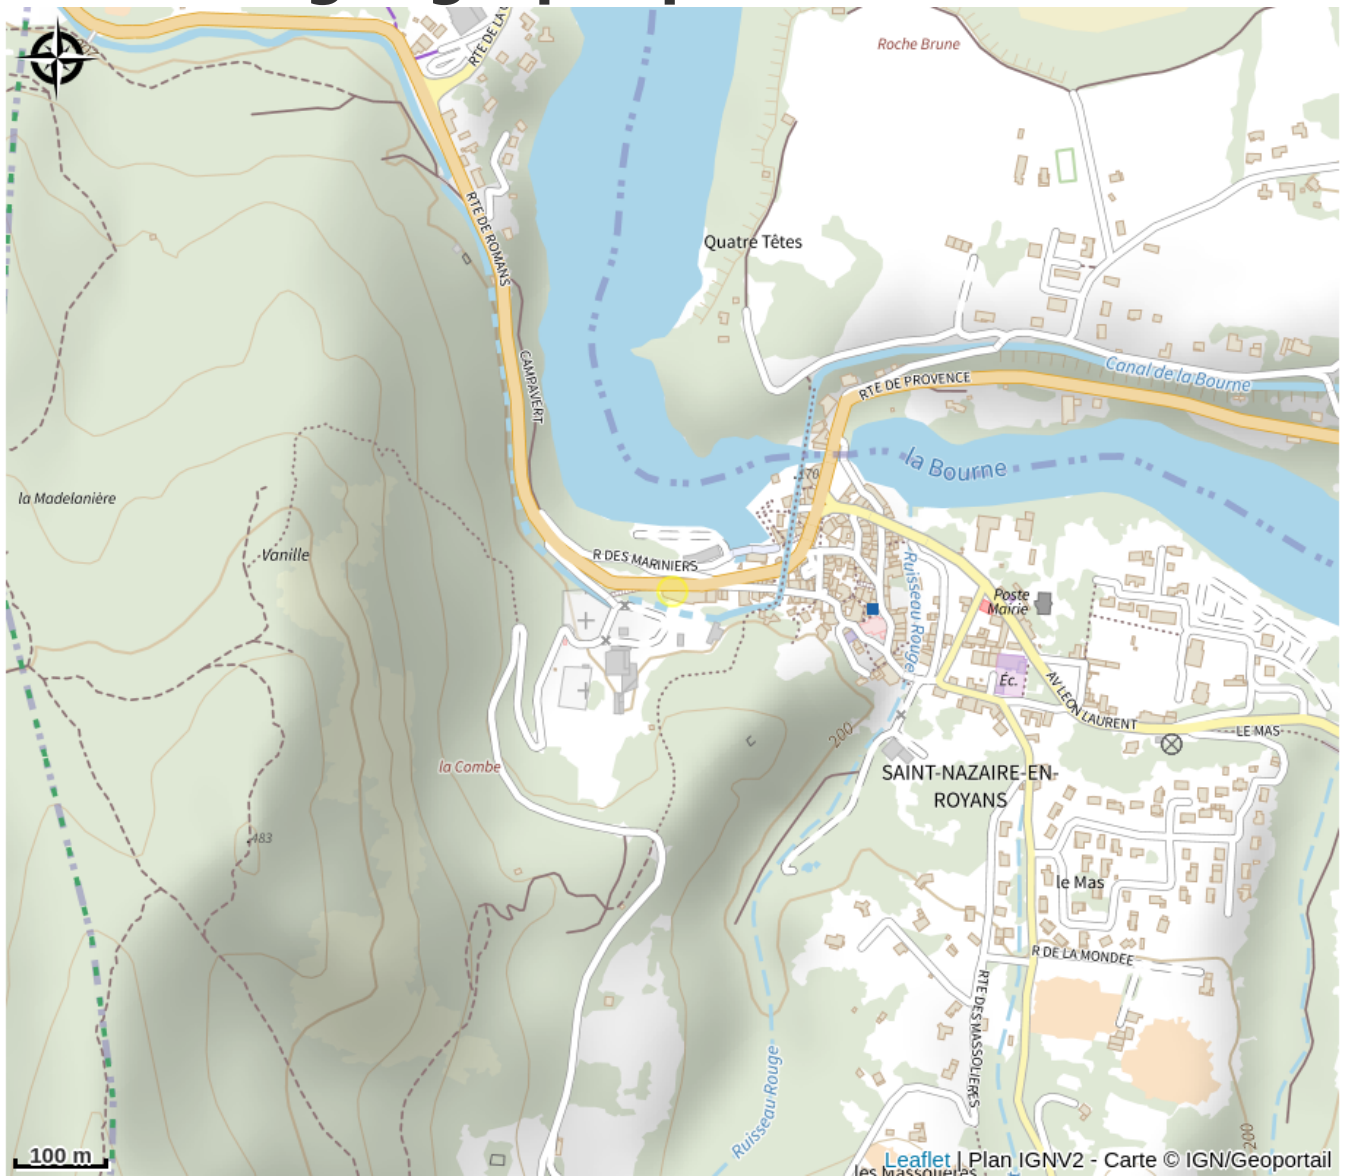

Brasserie Skaven

Drôme

No photo

*Blondes, ambrées, blanches et brunes.
Ces bières sont 100 % faites main.
Jusqu'à l'étiquetage et l'encapsulage.
Quelques dégustations également*

Infos pratiques

Categorie : Producteurs

Situation géographique

Toutes les infos pratiques

Informations pratiques

Fiche mise à jour par Office de Tourisme Vercors Drôme le 13/03/2023

Contact

185 - Route de Romans
26190 Saint-Nazaire-en-Royans
Tél. 04 75 47 77 23
brasserie.skaven@gmail.com