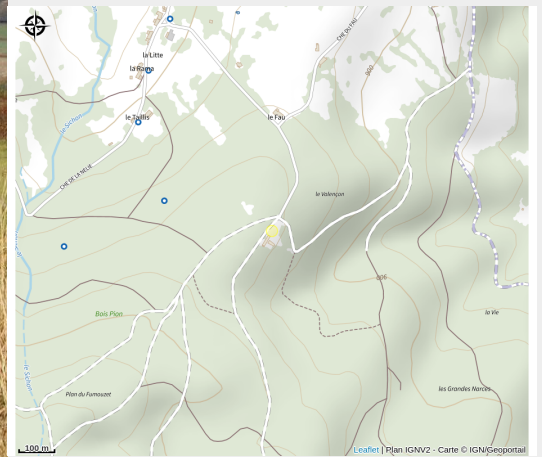

Foyer du Montoncel : Location de VTT

Allier

Le territoire de l'agglomération de Vichy est une destination parfaite pour la pratique du vélo en famille sur les bords de l'Allier, le long de la voie verte ou de manière plus sportive sur les routes de la Montagne Bourbonnaise.

Infos pratiques

Categorie : Commerces et services

Description

Généraliser l'usage du vélo, découvrir la nature en VTT, parcourir le territoire du Nord au Sud et d'Est en ouest par des voies cyclables et circuits VTT... En complément du village vélo de la Rotonde, de la Via allier et de ses boucles, ce sont aujourd'hui 4 points de location de VTT qui permettent de sillonner les nombreux sentiers et parcours en Montagne Bourbonnaise :

- Lavoine : Location de VTT à assistance électrique au Foyer de Montoncel, base VTT FFC, où il est également possible de pratiquer 'autres activités. Au coeur de l'espace VTT des Bois-Noirs, et dans un cadre naturel exceptionnel, le Foyer du Montoncel est un lieu idéal pour des escapades en VTT.
- Châtel-Montagne : Venez découvrir les VTT électriques à Châtel-Montagne ! Dans un environnement propice aux randonnées, la Maison du patrimoine vous conseillera des circuits balisés à faire en famille ou bien entre amis.
- Saint-Clément : Location de vélos à la Base nautique du Plan d'eau où d'autres activités pleine nature sont proposées
- Laprugne : Partez de la base VTT FFC des Bois Noirs en louant des VTT à assistance électrique à l'Hôtel "le Chalet". Sur place, faites le plein d'activités pleine nature.