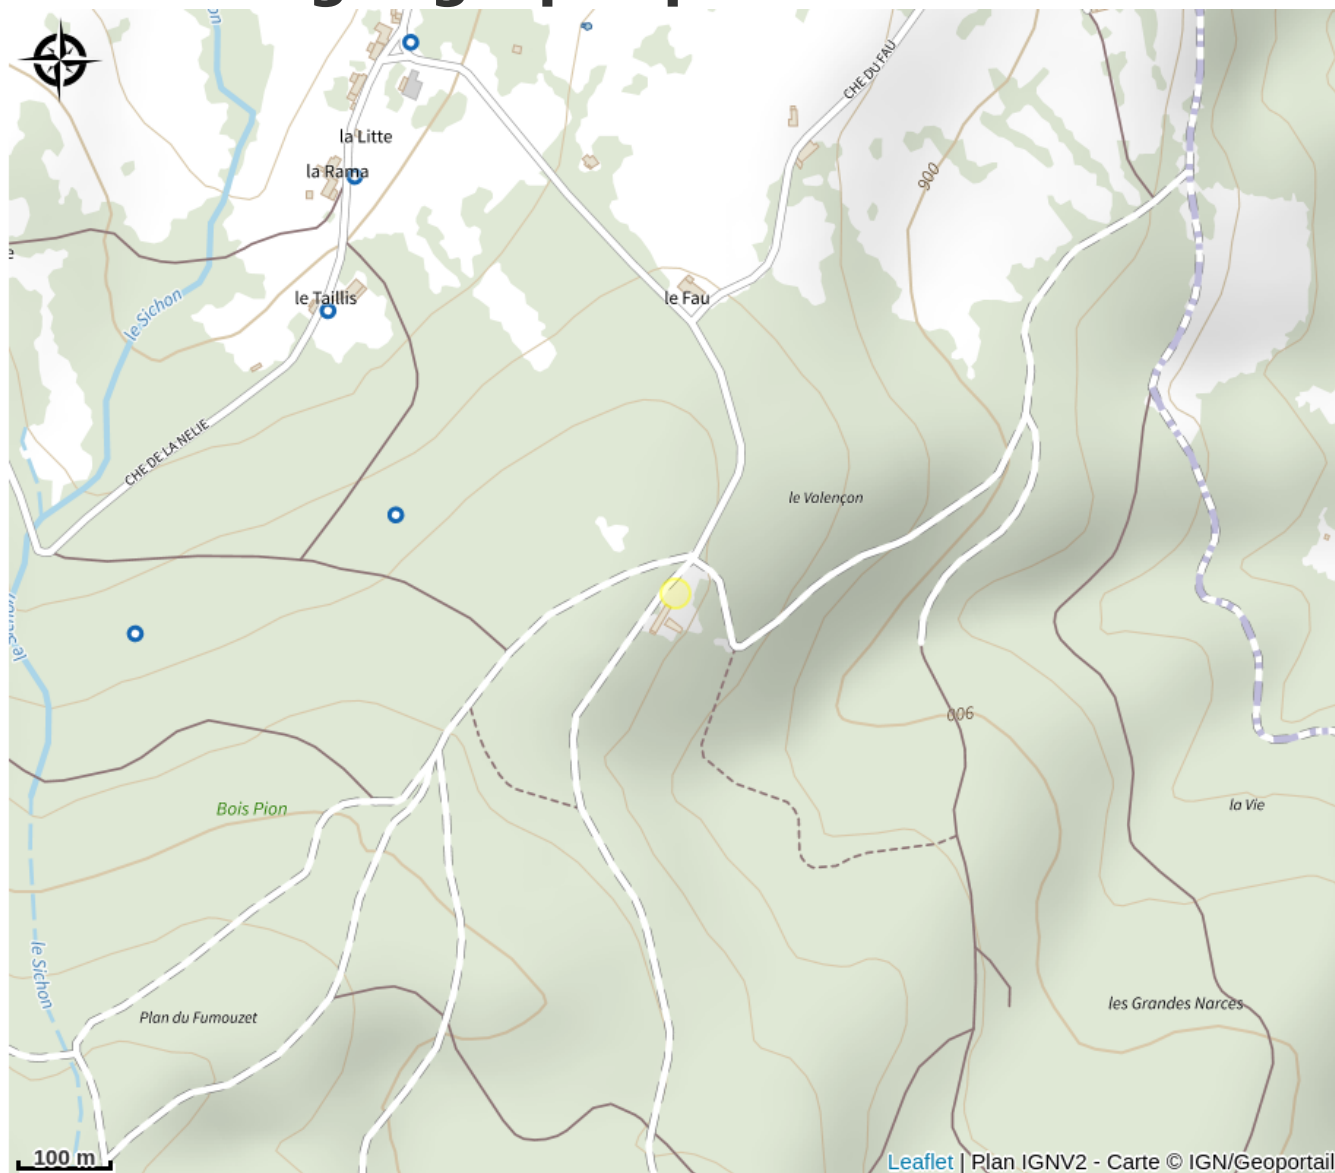

Foyer du Montoncel : Location de VTT

Allier

Le territoire de l'agglomération de Vichy est une destination parfaite pour la pratique du vélo en famille sur les bords de l'Allier, le long de la voie verte ou de manière plus sportive sur les routes de la Montagne Bourbonnaise.

Infos pratiques

Categorie : Commerces et services

Description

Généraliser l'usage du vélo, découvrir la nature en VTT, parcourir le territoire du Nord au Sud et d'Est en ouest par des voies cyclables et circuits VTT... En complément du village vélo de la Rotonde, de la Via allier et de ses boucles, ce sont aujourd'hui 4 points de location de VTT qui permettent de sillonner les nombreux sentiers et parcours en Montagne Bourbonnaise :

Situation géographique

Toutes les infos pratiques

Informations pratiques

Ouverture:

Du 01/07 au 18/10/2023

Ouverture le mercredi, jeudi et samedi de 9h30 à 12h30 et de 13h à 17h30.

Ouvert 1 dimanche sur 2 (semaine impaire) de 10h à 12h30 et de 13h à 17h.