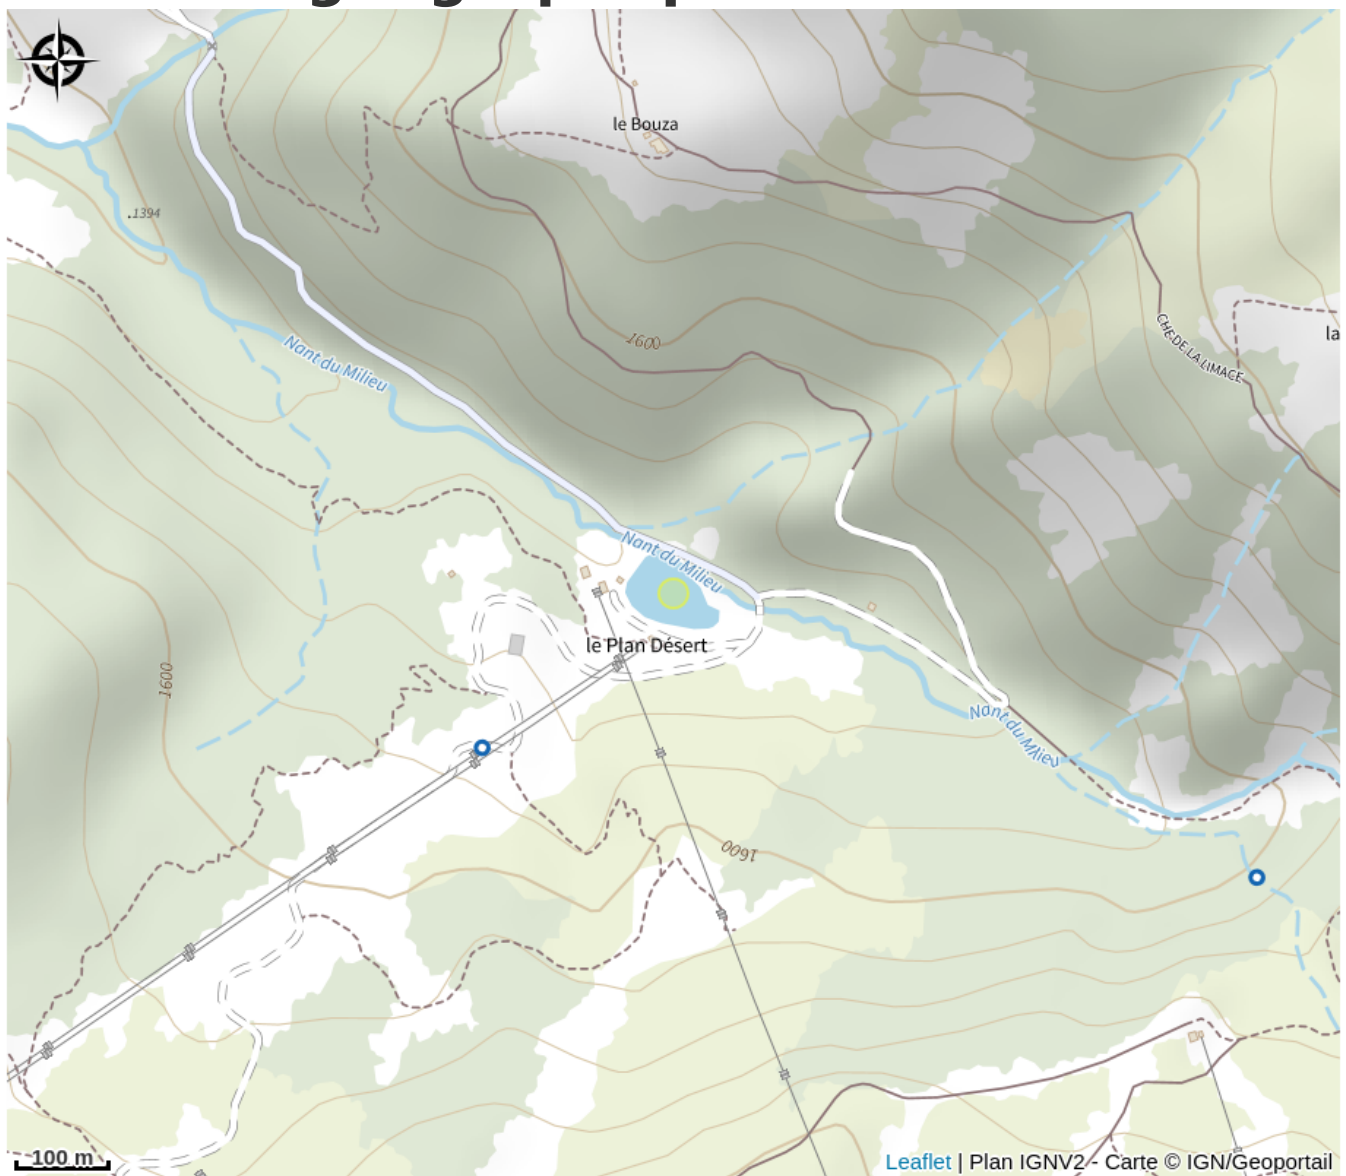

Situation géographique