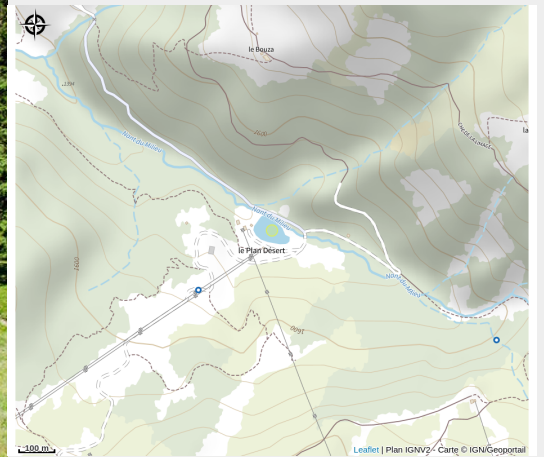

Aire de pique-nique et barbecues

Savoie

Le lac de Plan Désert, accessible à tous, à pied, en voiture, à VTT, est l'endroit idéal pour un pique-nique. Situé dans un cirque naturel profitez de ses aménagements, tables et barbecues (baignade interdite). Site de pêche. Ferme à proximité.