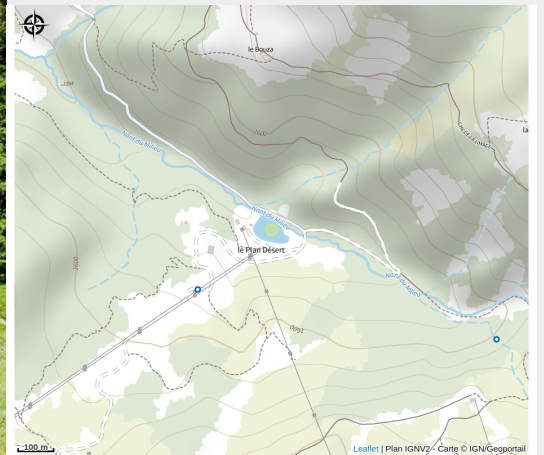

Aire de pique-nique et barbecues du Plan Désert

Région Auvergne-Rhône-Alpes

Le lac de Plan Désert, accessible à tous, à pied, en voiture, à VTT, est l'endroit idéal pour un pique-nique. Situé dans un cirque naturel profitez de ses aménagements, tables et barbecues (baignade interdite). Site de pêche. Ferme à proximité.