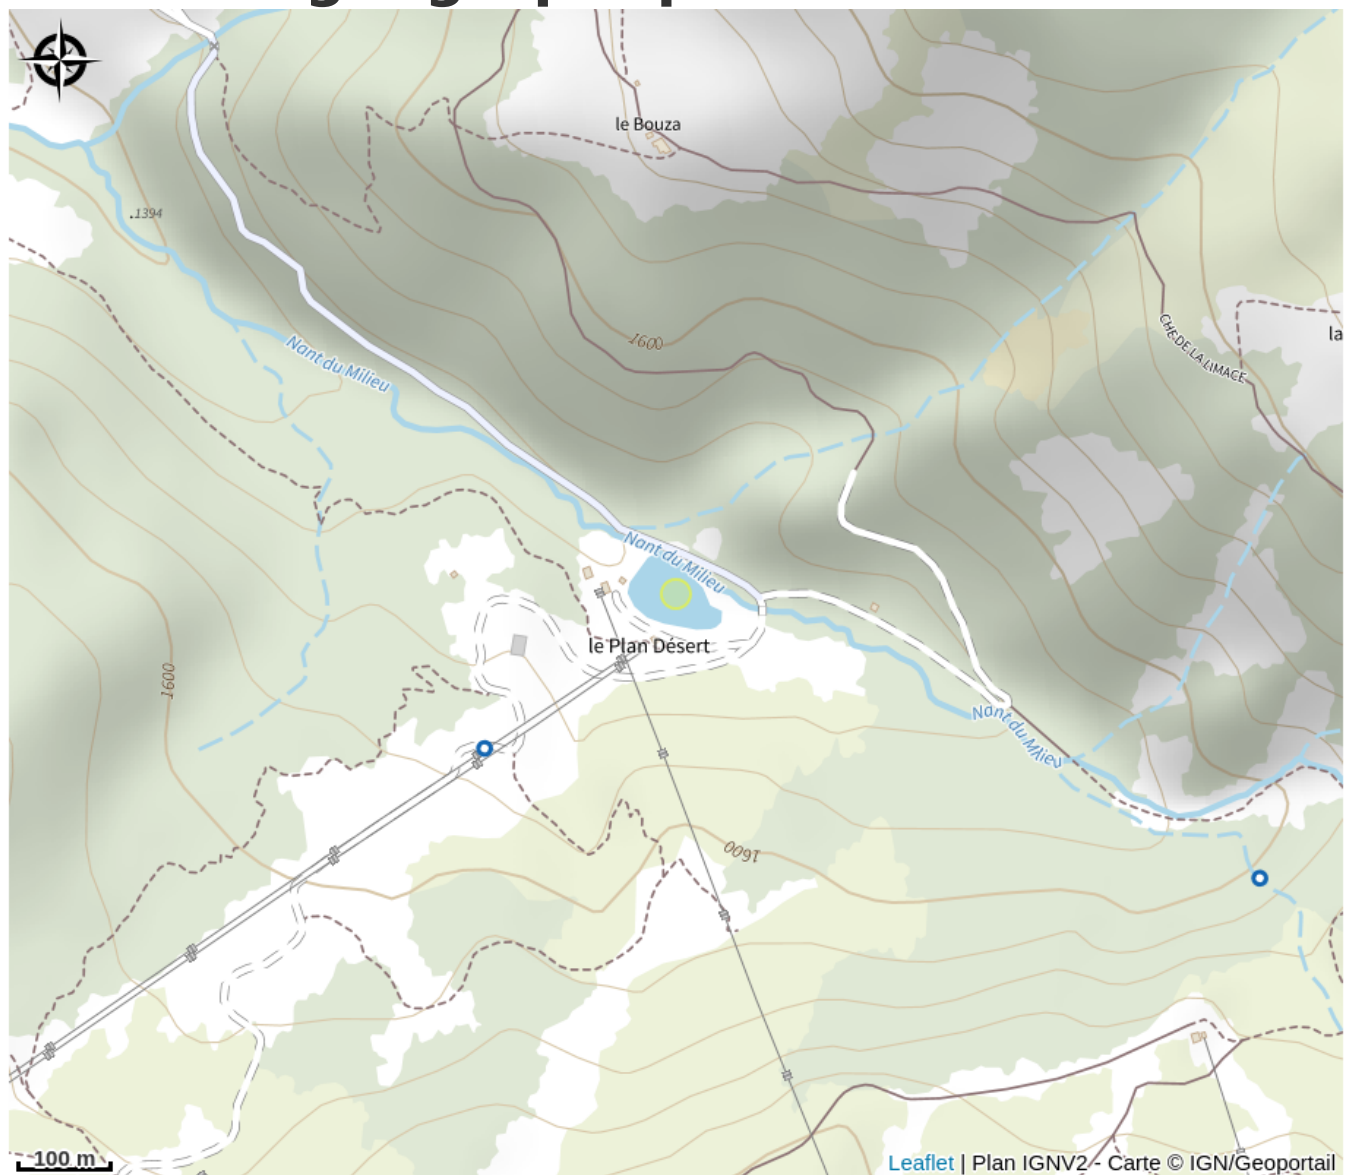

Situation géographique