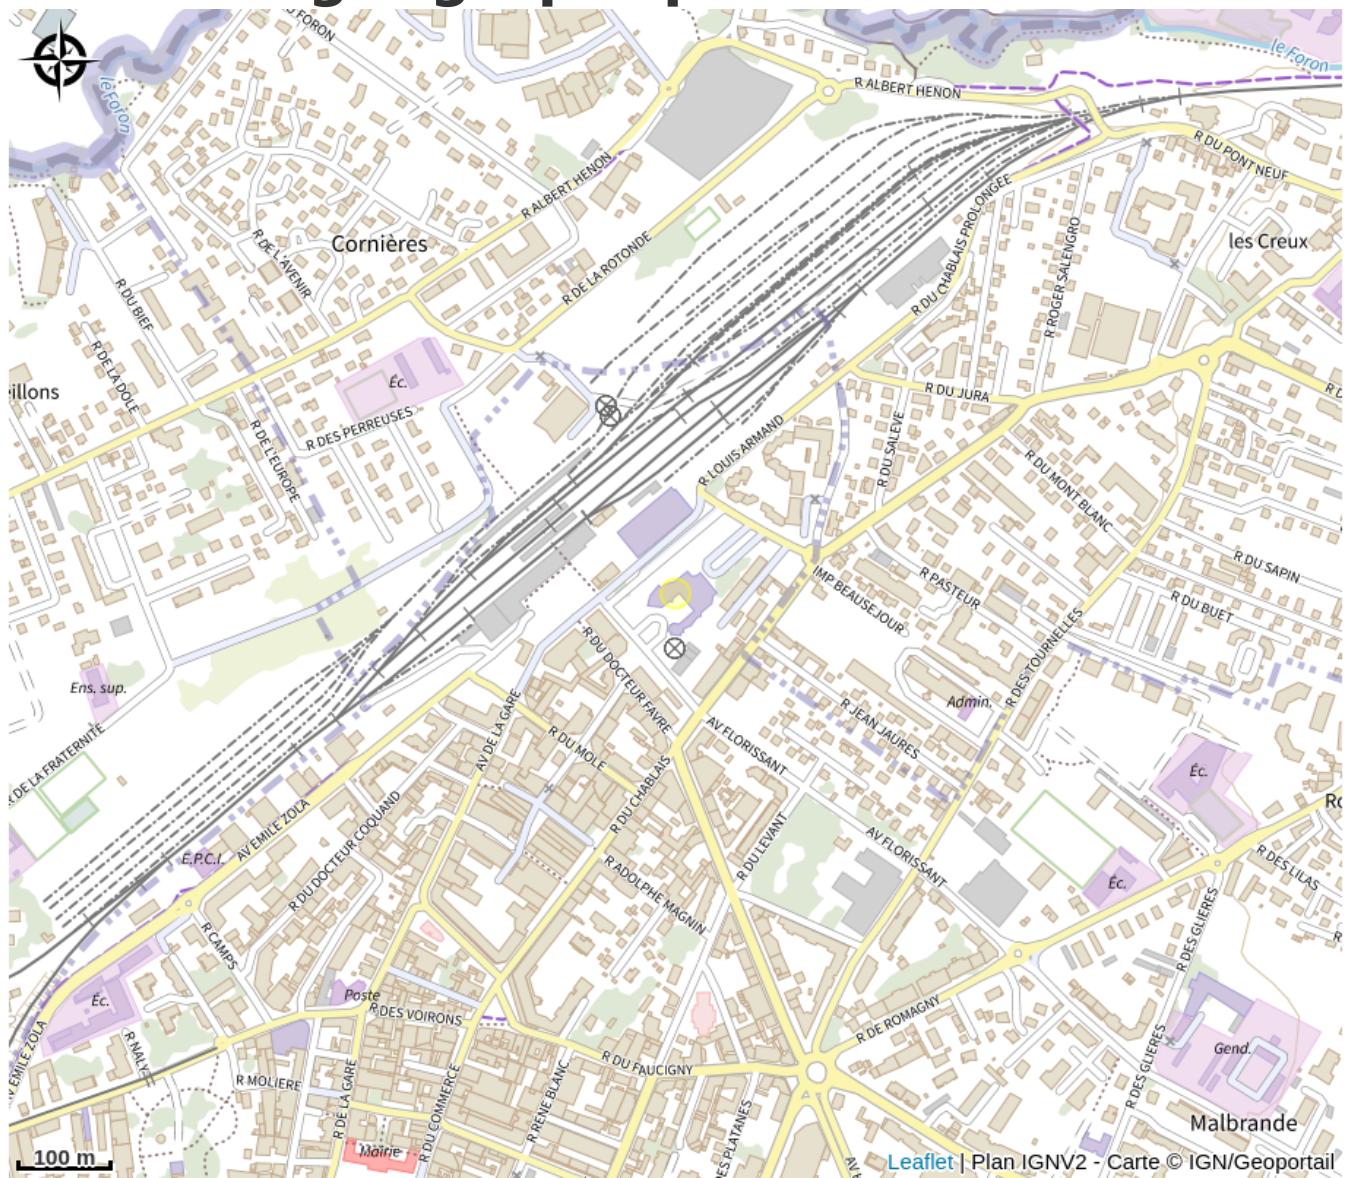

Abris-vélos -Place Martin Luther King

Haute-Savoie

*Stationnez votre vélo
Arceaux pour les vélos: 6 places*

Infos pratiques

Categorie : Commerces et services

Situation géographique

Toutes les infos pratiques

Informations pratiques

Ouverture:

Toute l'année. Ouvert 24h/24.

Fiche mise à jour par Office de Tourisme des Monts du Genevois le 17/05/2024

Contact

Place Martin Luther King

Annemasse

<http://www.annemasse.fr>