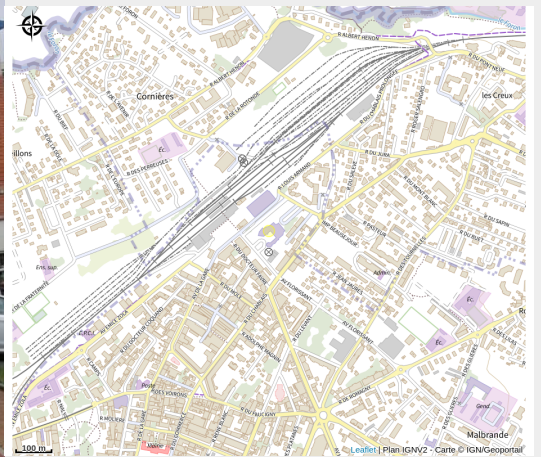

Abris-vélos -Place Martin Luther King

Haute-Savoie

*Stationnez votre vélo
Arceaux pour les vélos: 6 places*

Infos pratiques

Categorie : Commerces et services

Situation géographique

Toutes les infos pratiques

Informations pratiques

Ouverture:

Toute l'année. Ouvert 24h/24.

Fiche mise à jour par Office de Tourisme des Monts du Genevois le 17/05/2024

Contact

Place Martin Luther King

Annemasse

<http://www.annemasse.fr>