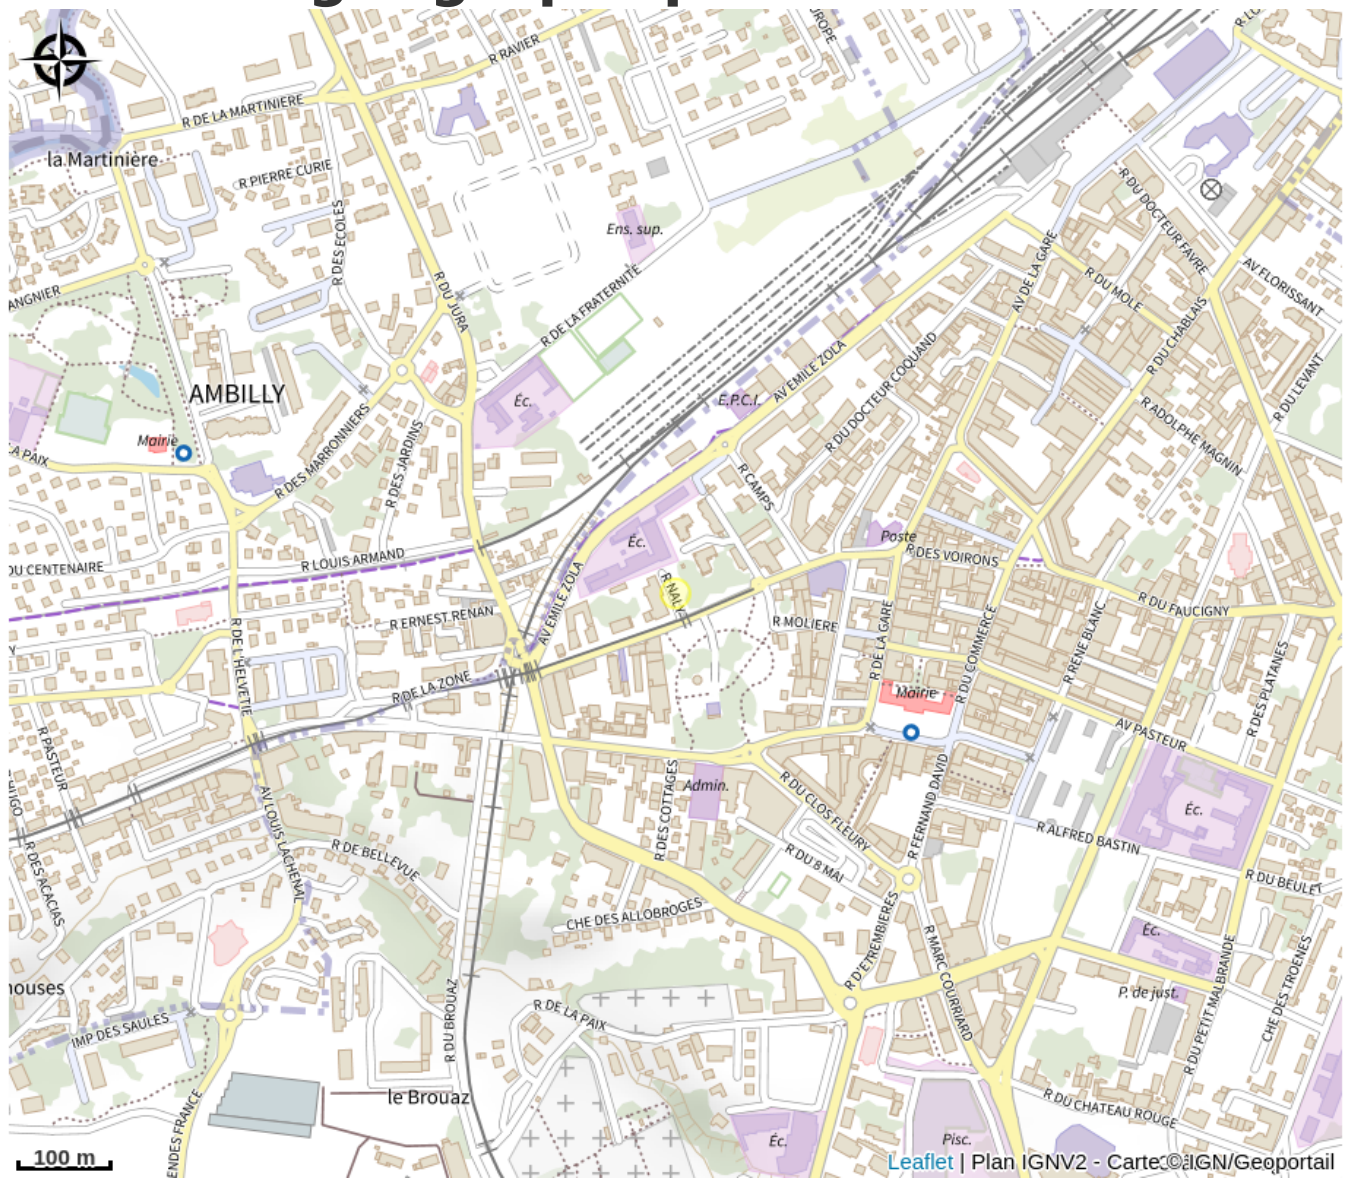

Abris-vélos - Impasse Naly

Haute-Savoie

Stationnez votre vélo
Arceaux pour les vélos: 6 places

Infos pratiques

Categorie : Commerces et services

Situation géographique

Toutes les infos pratiques

Informations pratiques

Ouverture:

Toute l'année. Ouvert 24h/24.

Fiche mise à jour par Office de Tourisme des Monts du Genevois le 17/05/2024

Contact

Impasse Naly

Annemasse

<http://www.annemasse.fr>