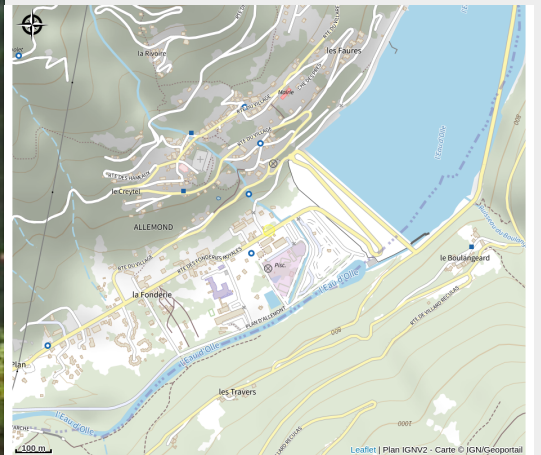

Nouveau magasin de sport à Allemond. David vous accueille toute l'année pour la location et la vente d'articles de sport. Location de vélos électriques (route, cross country, Enduro). Location de matériel de sports d'hiver. Vêtements de sport et Outdoor.

Infos pratiques

Categorie : Commerces et services