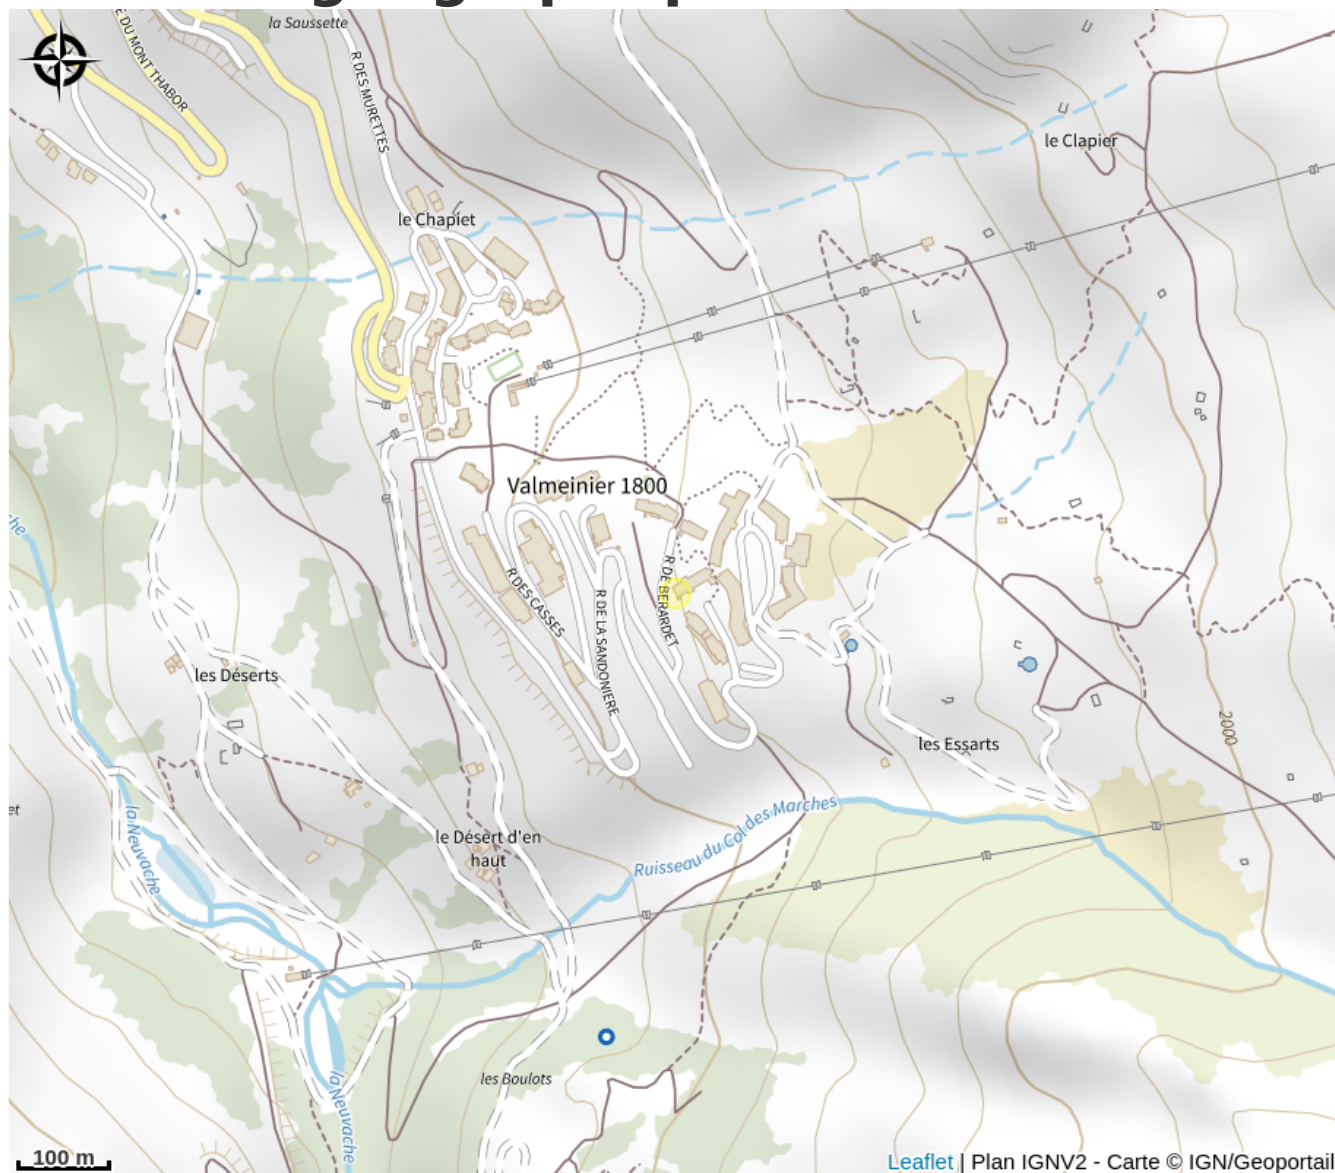

Borne de recharge VAE - Sherpa

Savoie

Située au magasin Sherpa, venez profiter de la borne de recharge Bosch pour votre vélo à assistance électrique.

Infos pratiques

Categorie : Commerces et services

Situation géographique