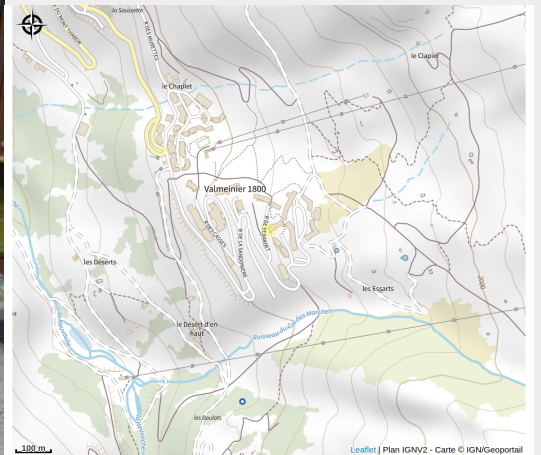

Borne de recharge VAE - Sherpa

Savoie

Située au magasin Sherpa, venez profiter de la borne de recharge Bosch pour votre vélo à assistance électrique.

Infos pratiques

Categorie : Commerces et services

Situation géographique