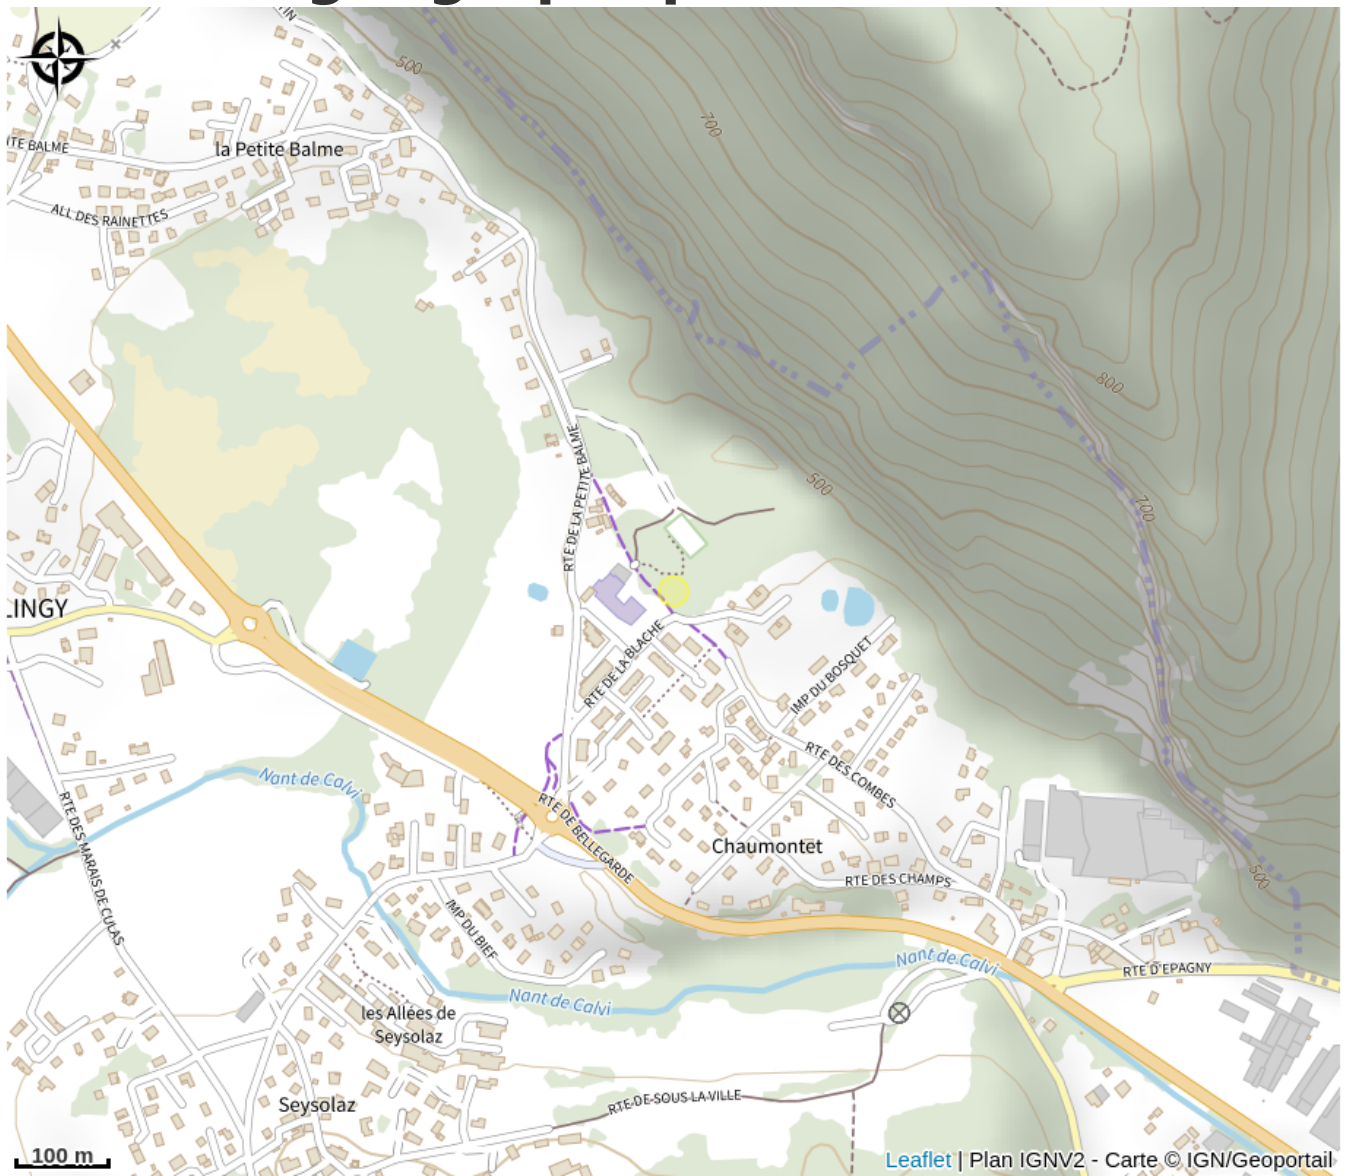

Aire de pique-nique

Haute-Savoie

Crédit photo : Aire de pique-nique Sillingy (©Alter'Alpa Tourisme)

Sur votre route venez faire une pause gourmande sur l'aire de pique-nique au pied du massif de la Mandallaz à Sillingy.

Infos pratiques

Categorie : Autres sites recommandés

Situation géographique

Toutes les infos pratiques

Informations pratiques

Ouverture:

Toute l'année.

Tarifs:

Accès libre.

Fiche mise à jour par Office de Tourisme du Lac d'Annecy le 18/10/2024

Contact

185-147 Route de la Blache
74330 Sillingy