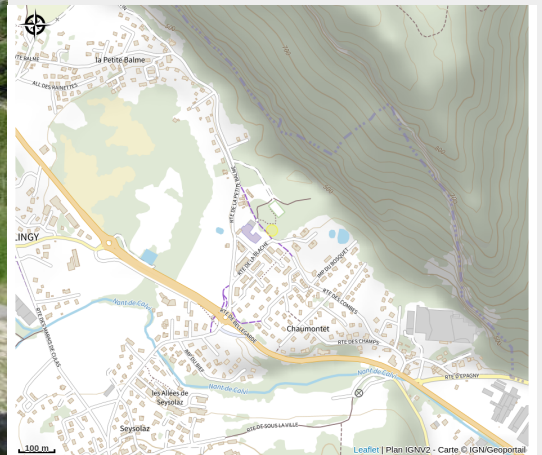

Aire de pique-nique

Haute-Savoie

Crédit photo : Aire de pique-nique Sillingy (©Alter'Alpa Tourisme)

Sur votre route venez faire une pause gourmande sur l'aire de pique-nique au pied du massif de la Mandallaz à Sillingy.