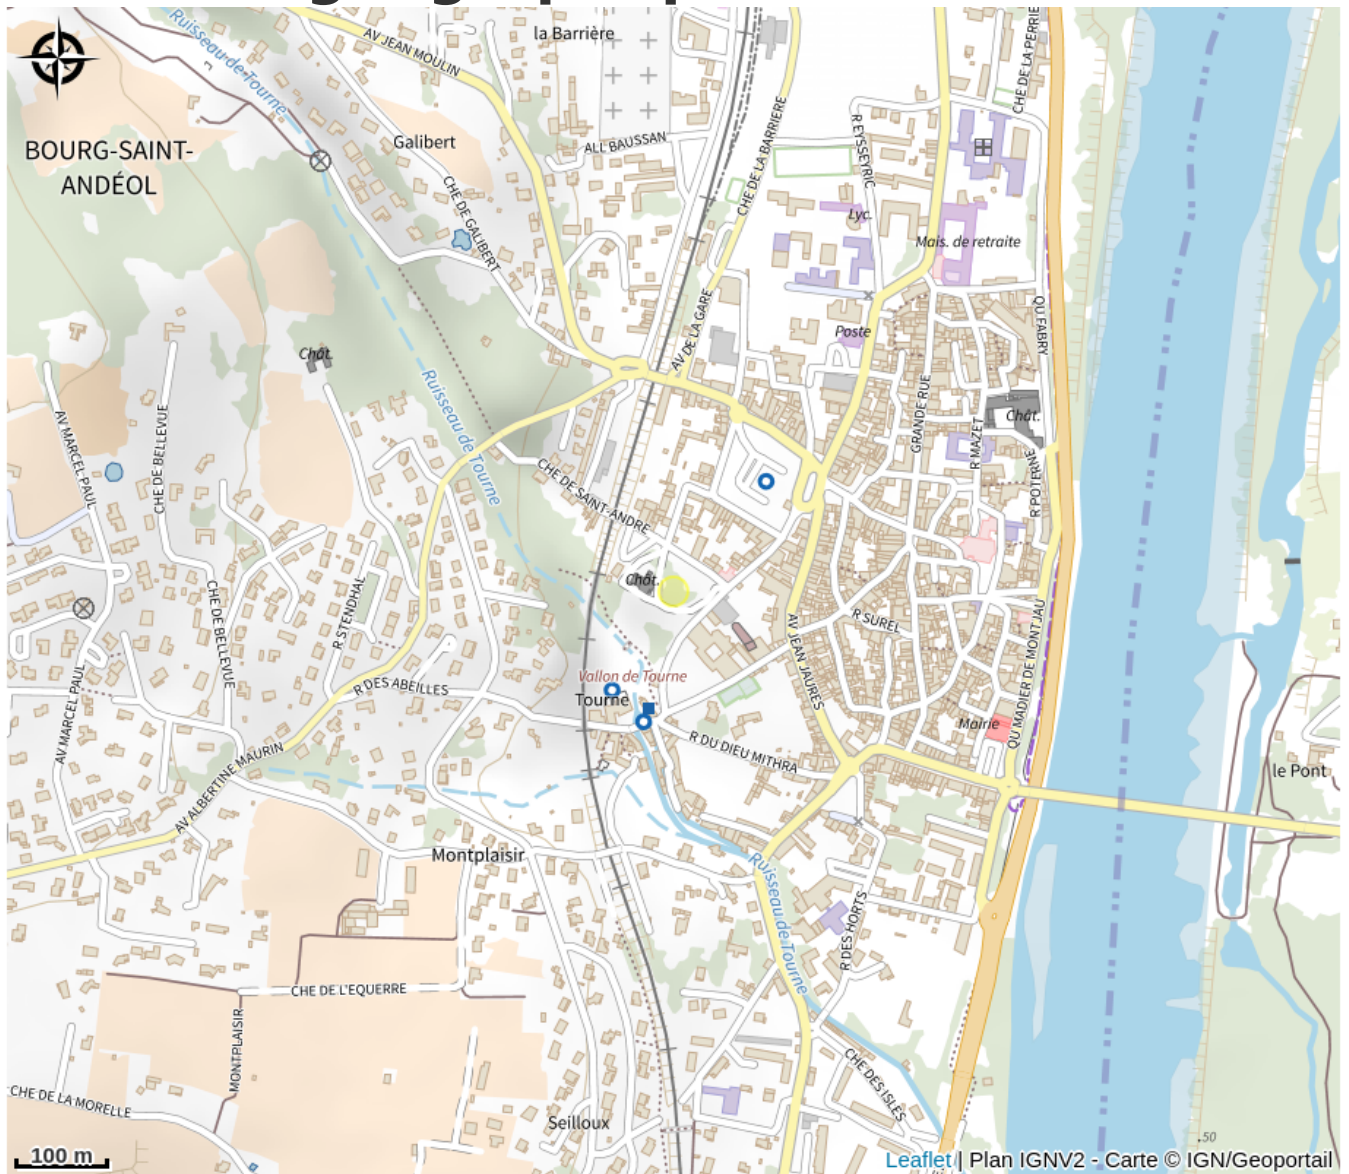

Aire de pique-nique - Parc Pradelle

Ardèche

Dans un parc arboré au cœur de Bourg-Saint-Andéol, cet aire de pique-nique est le lieu idéal pour se retrouver en famille ou entre amis. De nombreux jeux sont à la disposition des enfants.

Infos pratiques

Categorie : Autres sites recommandés

Situation géographique

Toutes les infos pratiques

Informations pratiques

Ouverture:

Toute l'année.

Tarifs:

Accès libre.

Fiche mise à jour par Gorges de l'Ardèche - Pont d'Arc le 18/05/2020

Contact

Avenue Marc Pradelle
07700 Bourg-Saint-Andéol