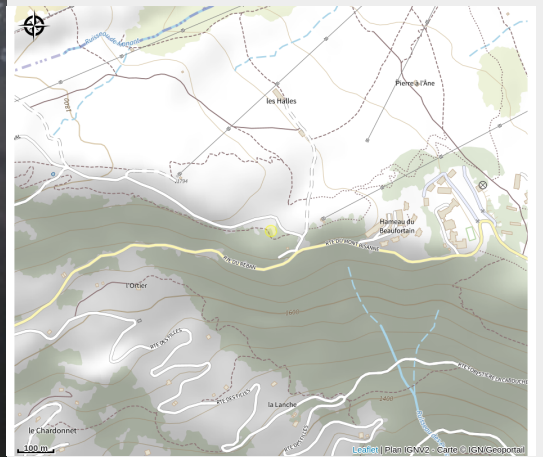

# Aire de pique-nique du Plan du Pré

Savoie

*Aire de pique équipée de tables et de quelques jeux pour enfants. Elle est située dans une petite clairière au départ de la route menant au sommet de Bisanne.*

# Situation géographique