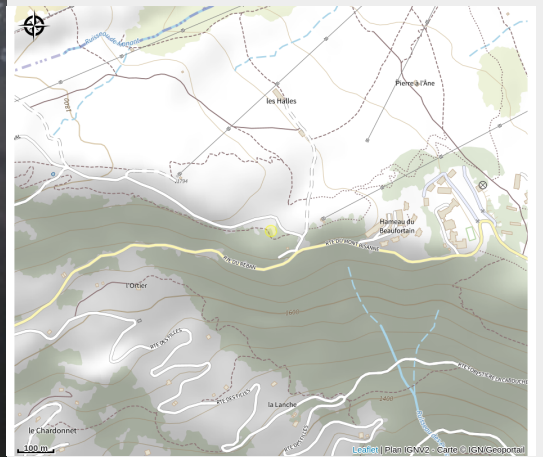

Aire de pique-nique du Plan du Pré

Savoie

Aire de pique équipée de tables et de quelques jeux pour enfants. Elle est située dans une petite clairière au départ de la route menant au sommet de Bisanne.

Infos pratiques