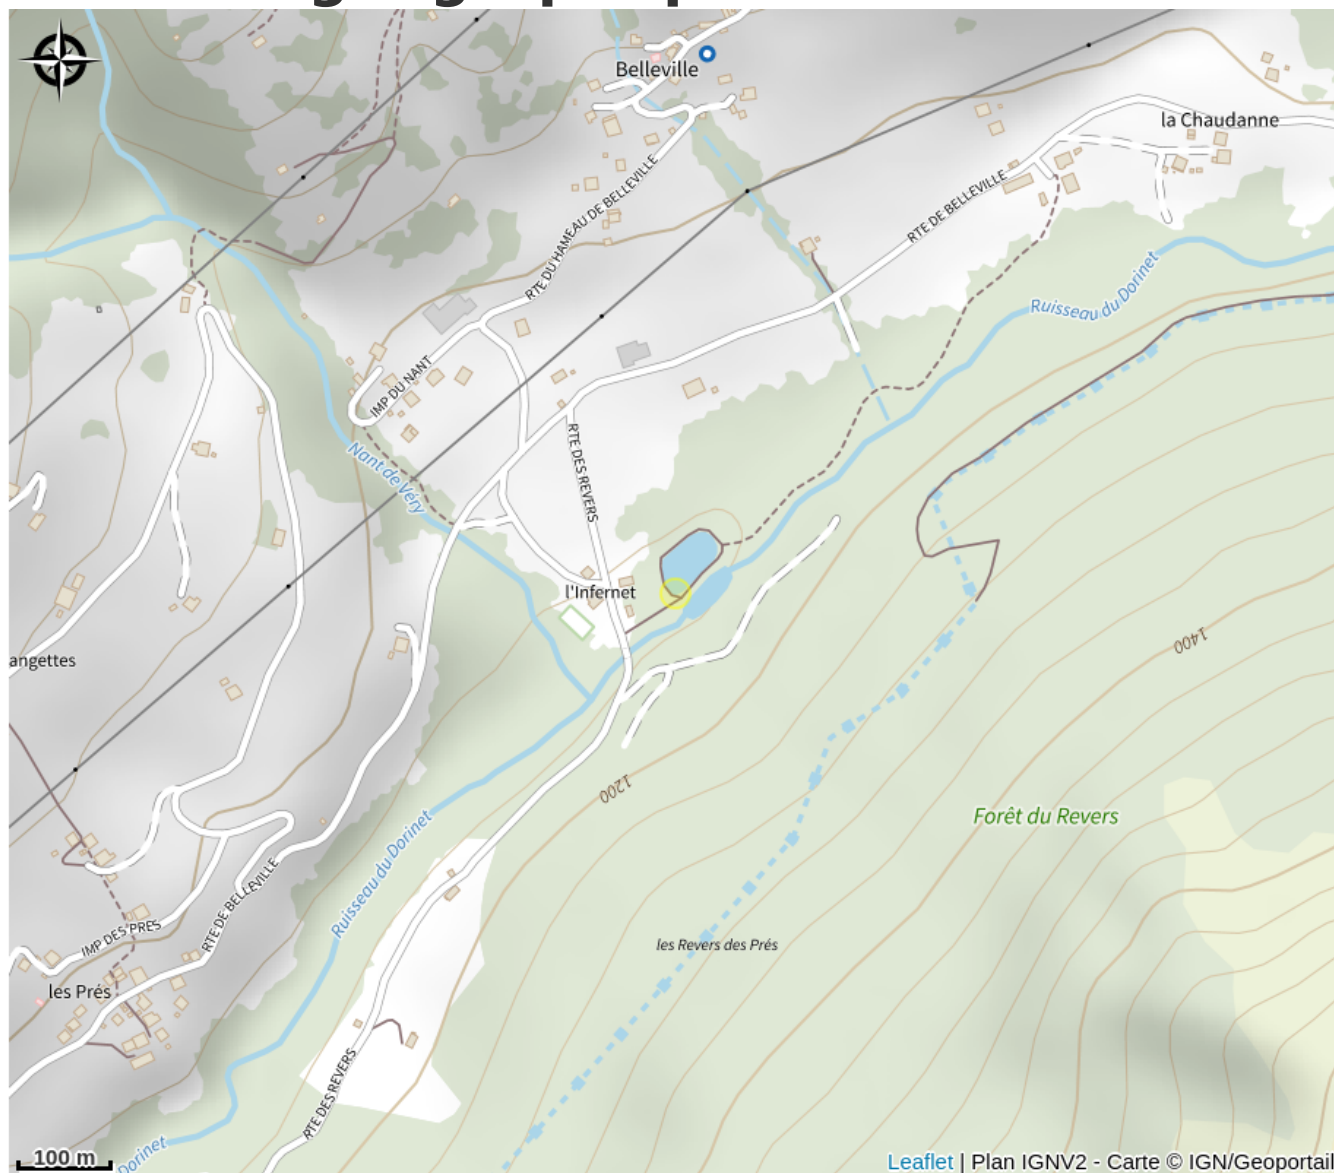

Situation géographique