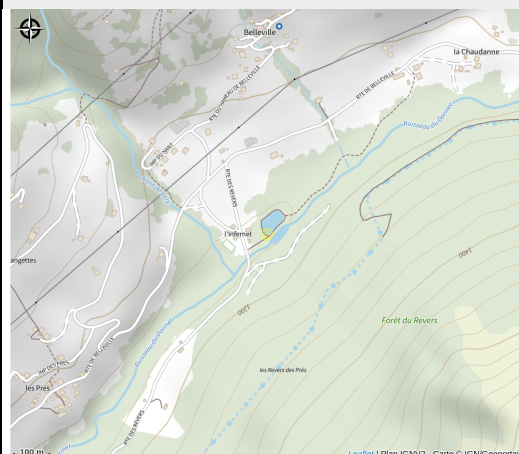

Aire de pique-nique de l'infernet

Savoie

2 aires de pique-nique à votre disposition : une au bord du lac (réservé à la pêche, baignade interdite) et une à côté de l'aire de jeux pour enfants et des terrains de pétanque. Un espace tranquille avec une très belle vue sur les sommets environnants...