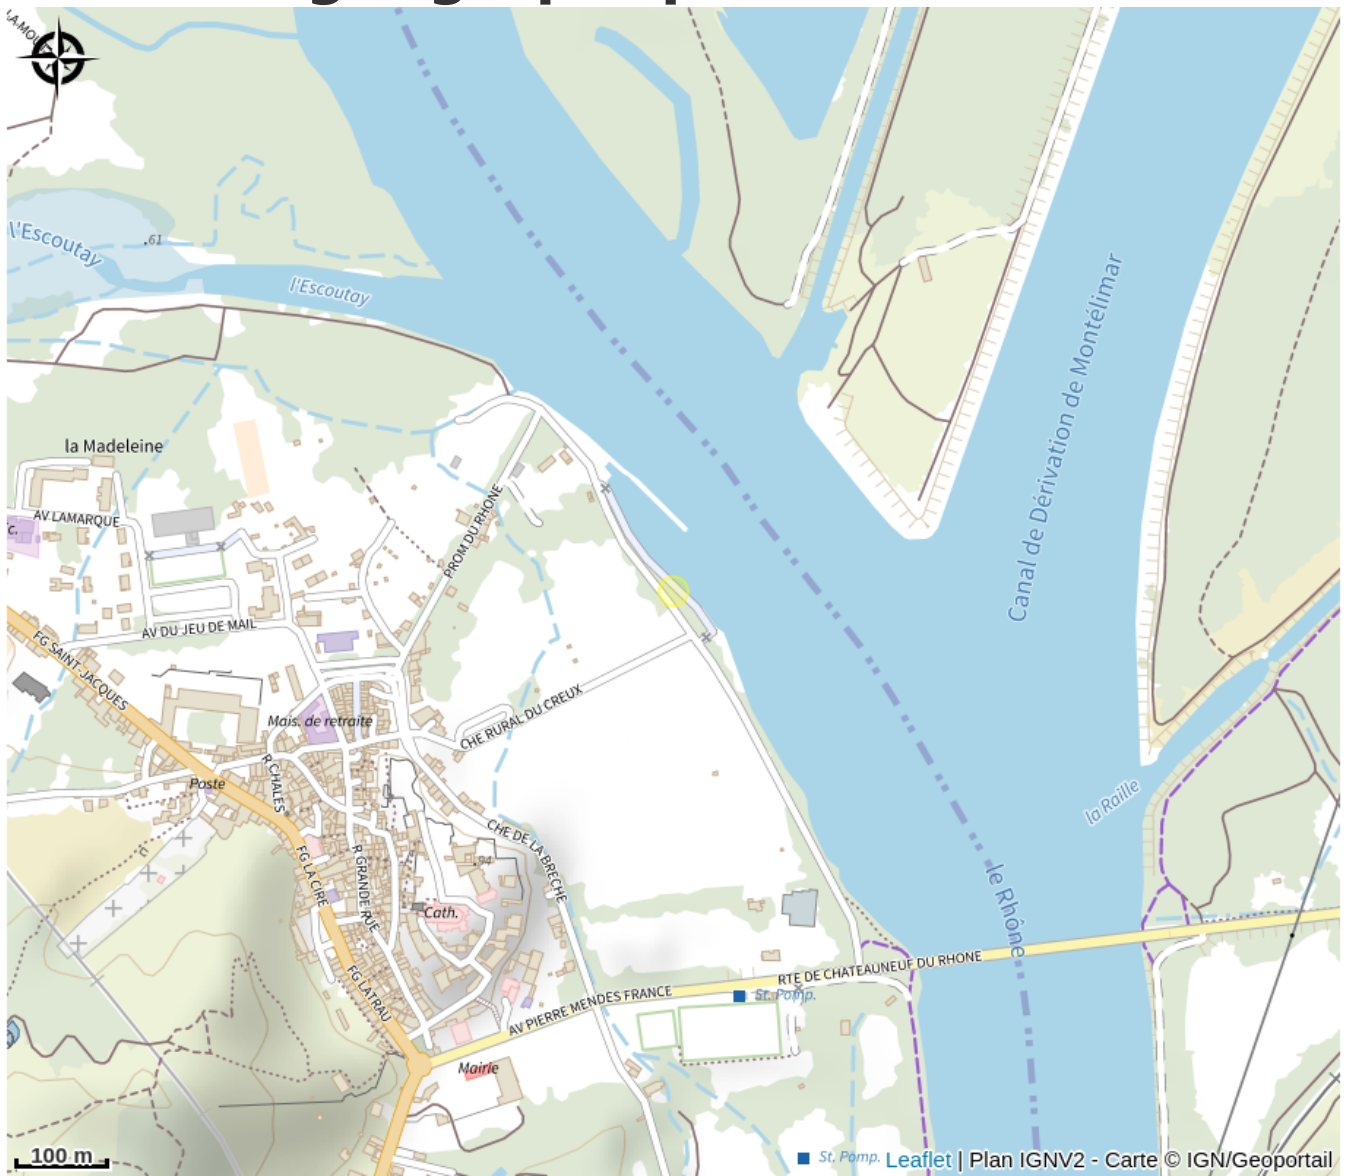

# Aire de pique-nique - Port de plaisance

Ardèche

*Au port de plaisance, sur les bords du Rhône, cet aire de pique-nique est le lieu idéal pour se retrouver en famille ou entre amis avec une vue imprenable sur Viviers, un site patrimonial remarquable.*

# Situation géographique

### Ouverture:

Toute l'année.