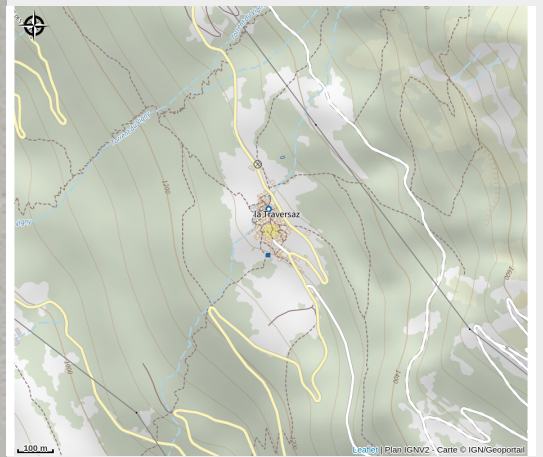

Borne de recharge vélo électrique La Traversaz

Savoie

Emmenez votre vélo électrique sur le versant adret, vous pourrez venir le recharger dans le hameau authentique de la Traversaz !

Infos pratiques

Categorie : Commerces et services

Description

Cette borne de recharge exclusivement dédiée aux vélos électriques est installée sur les hauteurs de St Michel de Maurienne dans le hameau authentique de la Traversaz. Certains câbles sont présents sur place mais il est toujours préférable que vous ayez le vôtre avec vous.