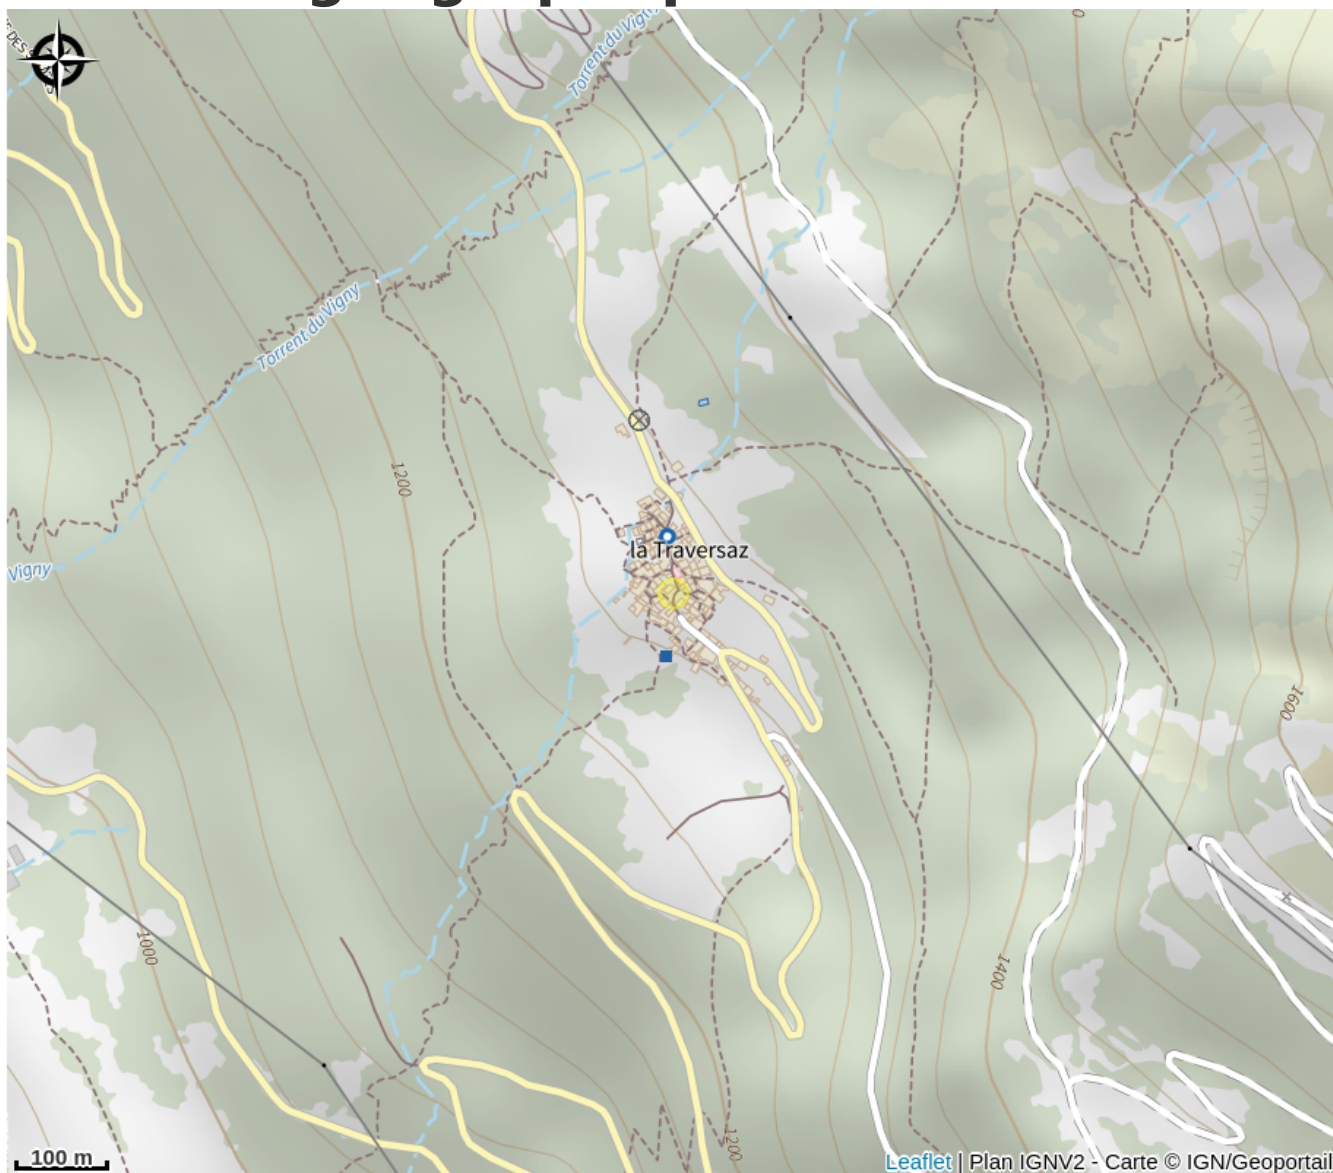

Situation géographique