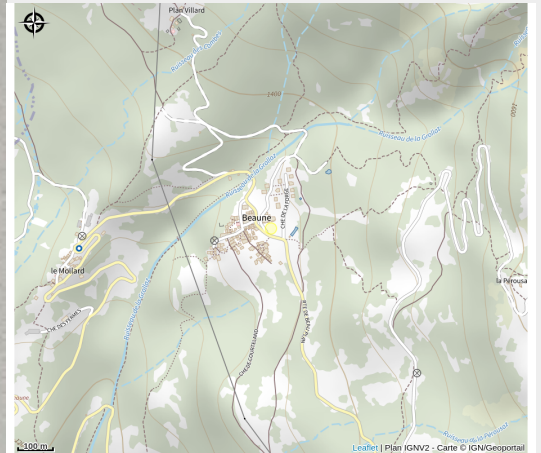

# Borne de recharge vélo électrique

Savoie

*Emmenez votre vélo électrique sur le versant adret, vous pourrez venir le recharger sur la terrasse du Shantone !*

# Situation géographique