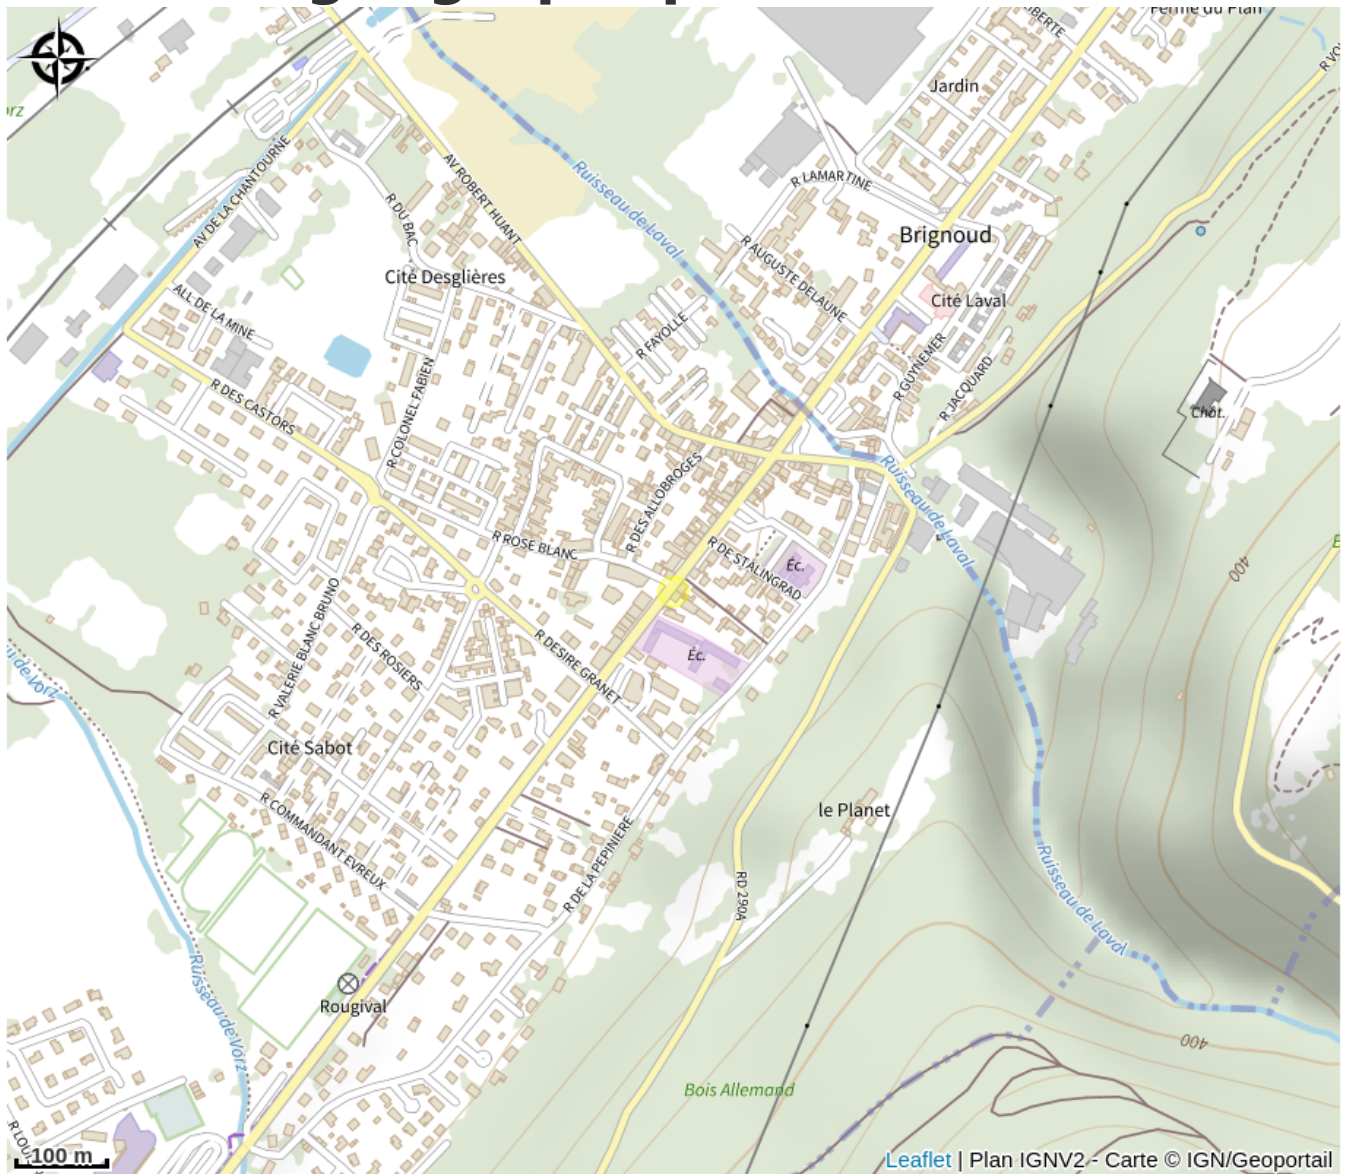

Situation géographique