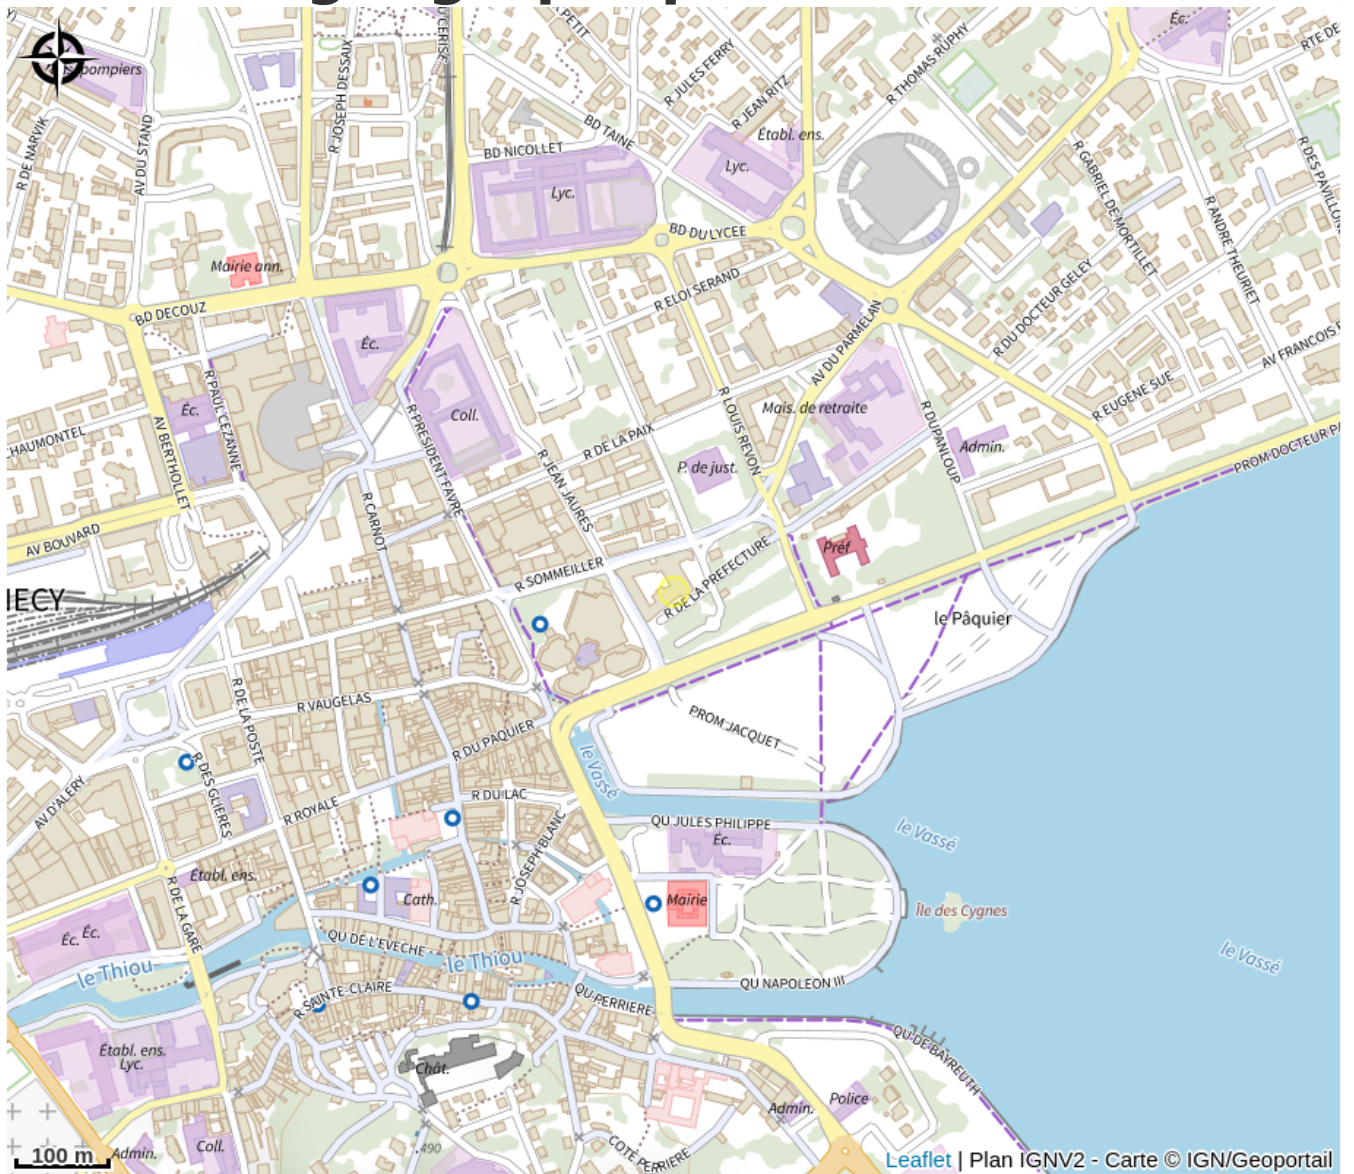

Situation géographique

Toutes les infos pratiques

Informations pratiques

Ouverture:

Ouvert de février à mi novembre, les week-ends d'hiver en fonction de la météo 9h30-17h30.

Juillet à fin septembre: 9h00-19h00 non stop.