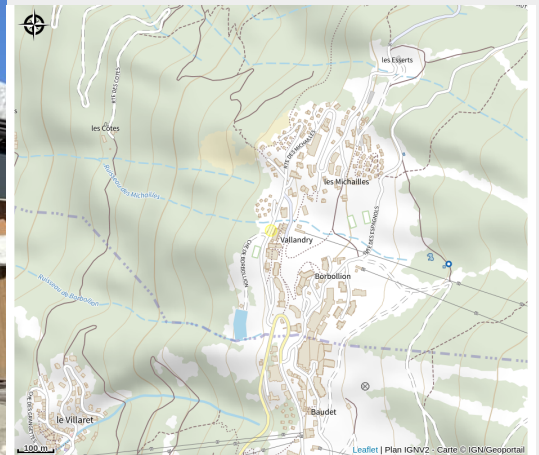

# Berard Ski Shop Vallandry

Parc national de la Vanoise

Crédit photo : Devanture (Lécuru Célia)

*Location skis, snowboard, de raquettes,  
de skis de randonnées et de luge.  
Atelier réparation toute marque.  
Vente vêtements et accessoires.  
Bootfitting avec machine Fischer  
Vacum,*

# Situation géographique