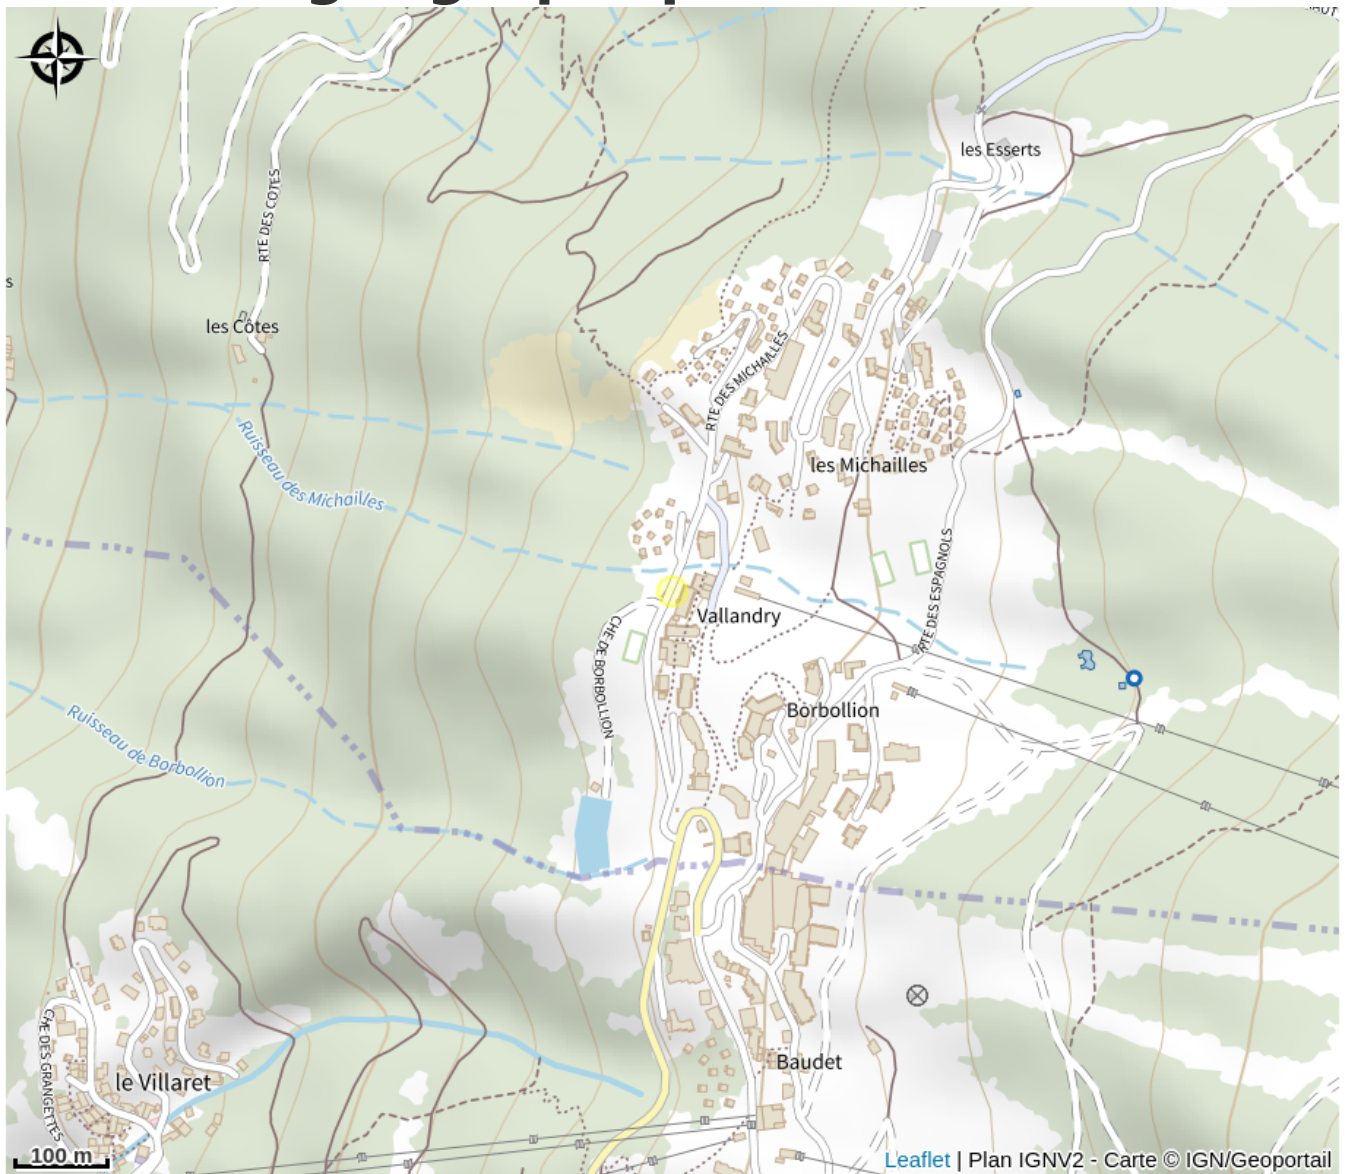

# Berard Ski Shop Vallandry

Parc national de la Vanoise

Crédit photo : Devanture (Lécuru Célia)

*Location skis, snowboard, de raquettes,  
de skis de randonnées et de luge.  
Atelier réparation toute marque.  
Vente vêtements et accessoires.  
Bootfitting avec machine Fischer  
Vacum,*

# Situation géographique

### Ouverture:

Du 16/12/2023 au 27/04/2024.

8h30 - 12h30 & 14h30 - 19h : hors vacances scolaire

8h30 - 19h00 : vacances scolaire.