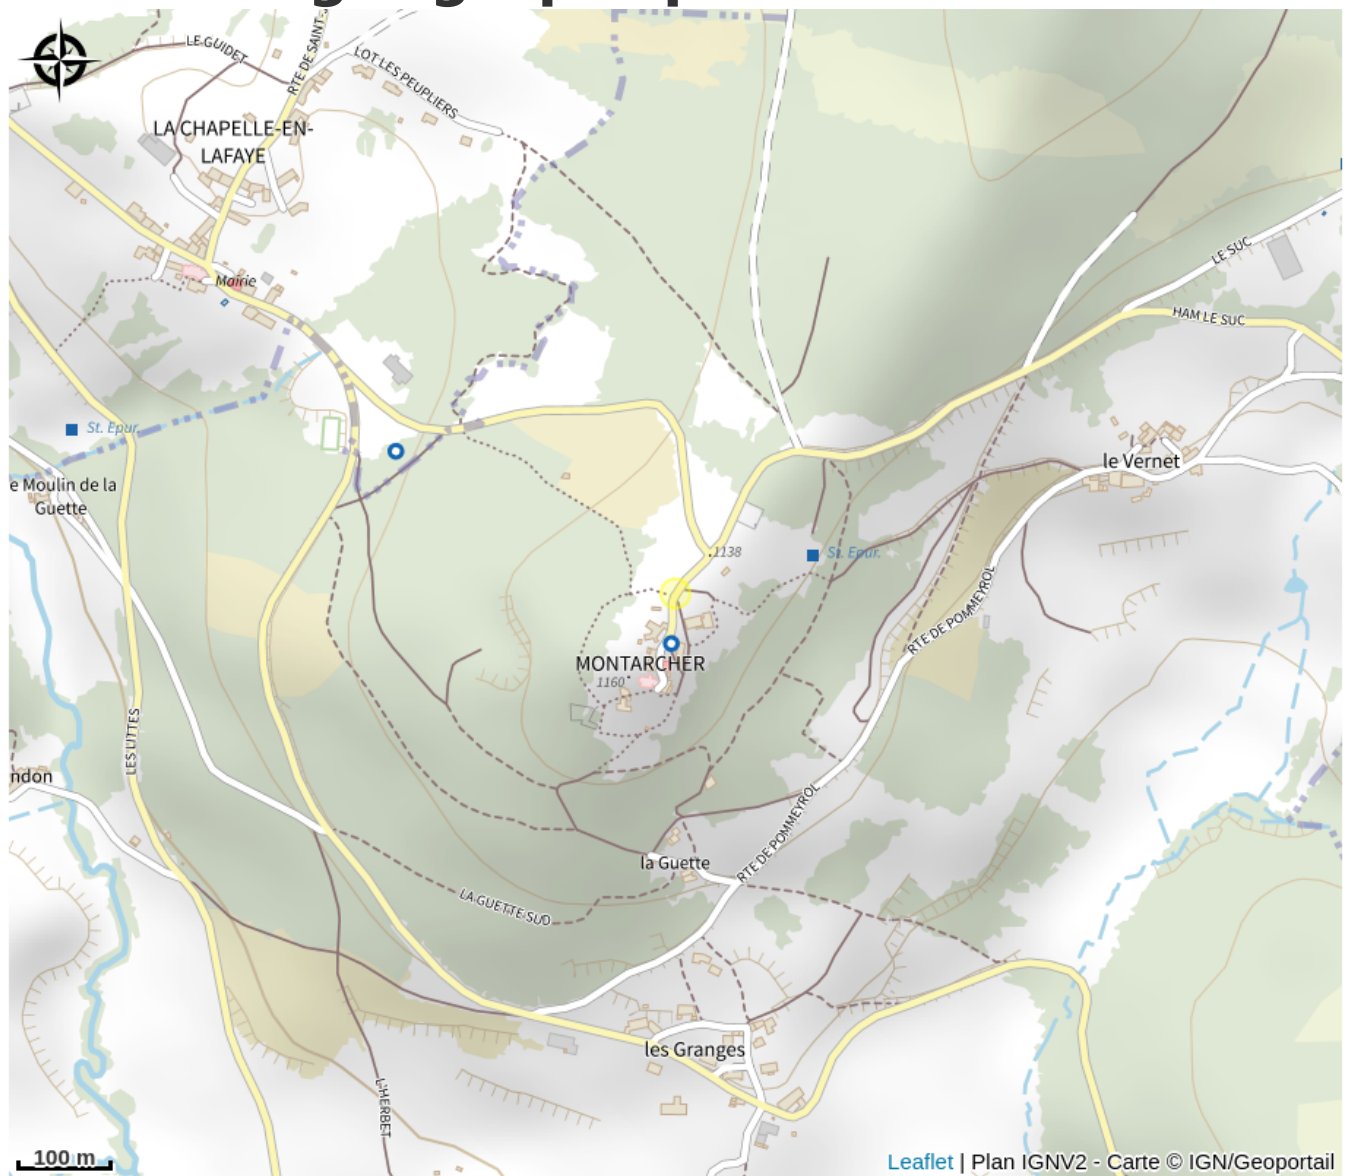

Aire de pique-nique

Loire

Crédit photo : Table de pique-nique (Valérie Bourgier)

Aire de pique-nique au centre bourg de Montarcher.

Infos pratiques

Categorie : Autres sites recommandés

Situation géographique

La Madone
route La Chapelle en Lafaye /
Montarcher
42380 Montarcher
Tél. 04 77 50 16 89
mairiemonarcher@wanadoo.fr