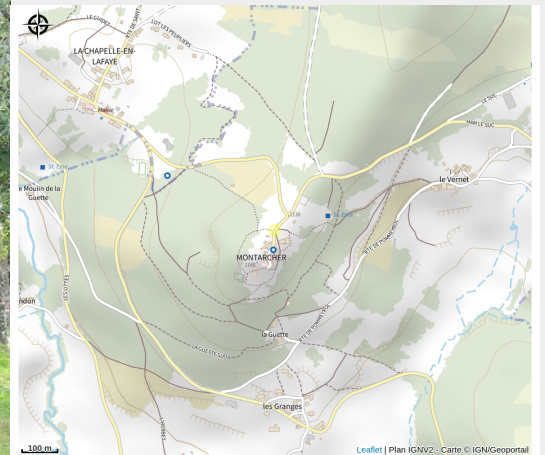

# Aire de pique-nique

Loire

Crédit photo : Table de pique-nique (Valérie Bourcier)

*Aire de pique-nique au centre bourg de Montarcher.*

# Situation géographique