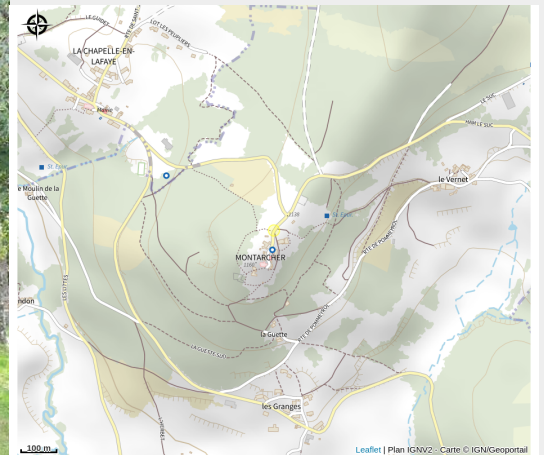

Aire de pique-nique

Loire

Crédit photo : Table de pique-nique (Valérie Bourgier)

Aire de pique-nique au centre bourg de Montarcher.

Infos pratiques

Categorie : Autres sites recommandés

Situation géographique