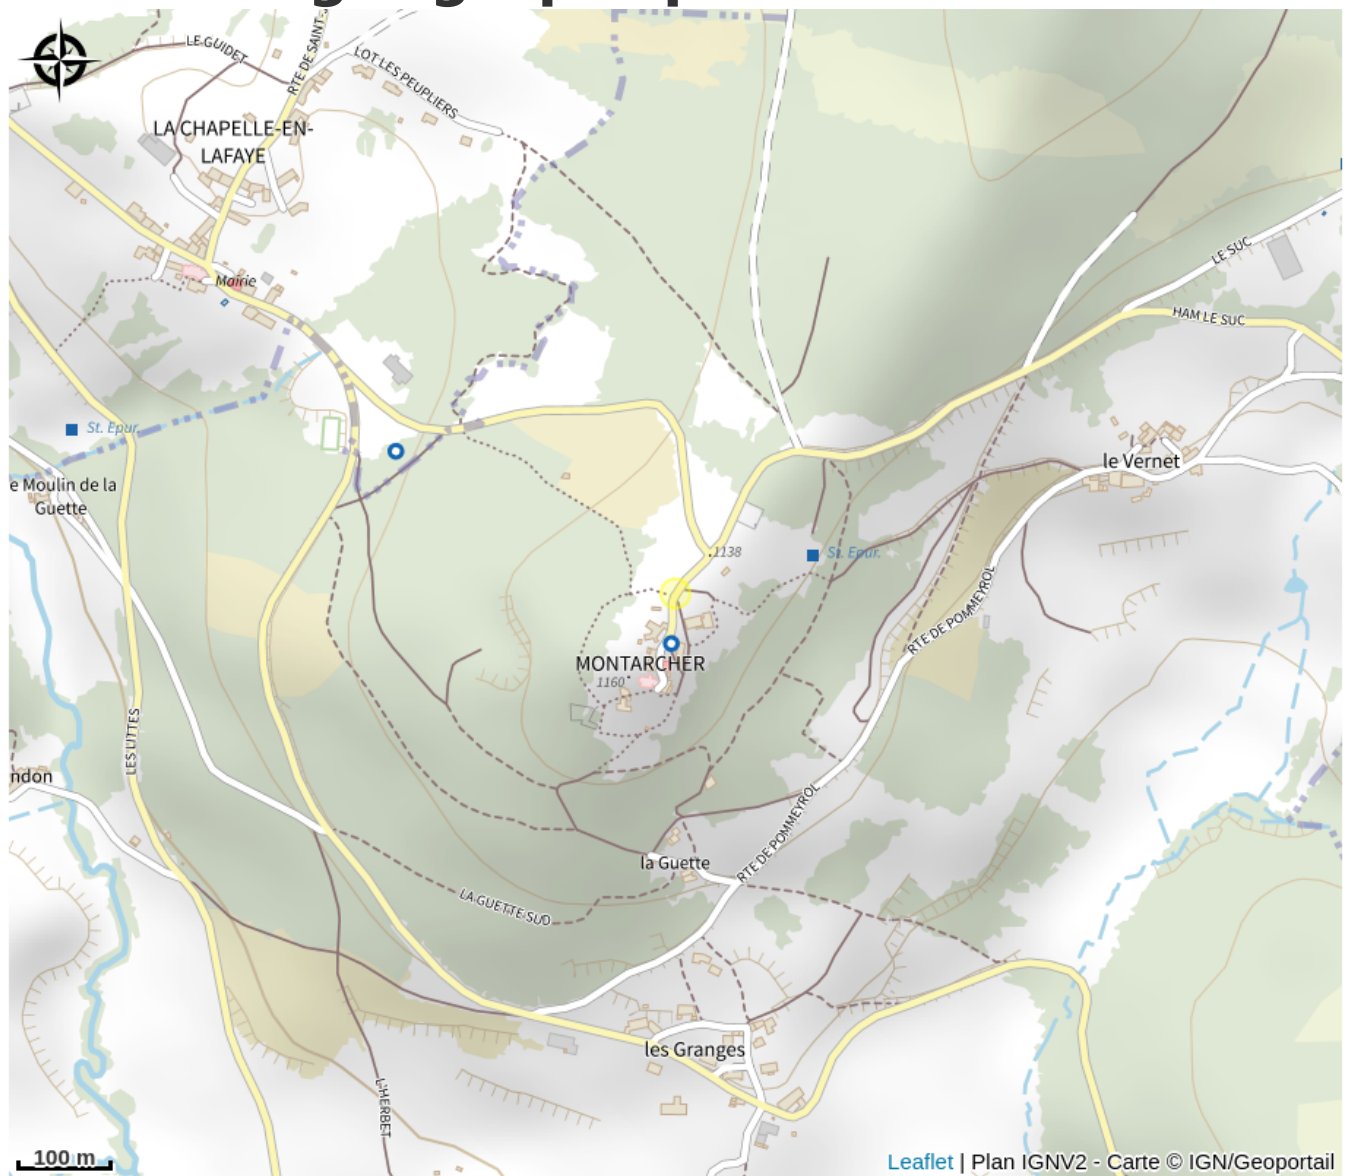

# Aire de pique-nique

Loire

Crédit photo : Table de pique-nique (Valérie Bourcier)

*Aire de pique-nique au centre bourg de Montarcher.*

# Situation géographique

### Ouverture:

Toute l'année.