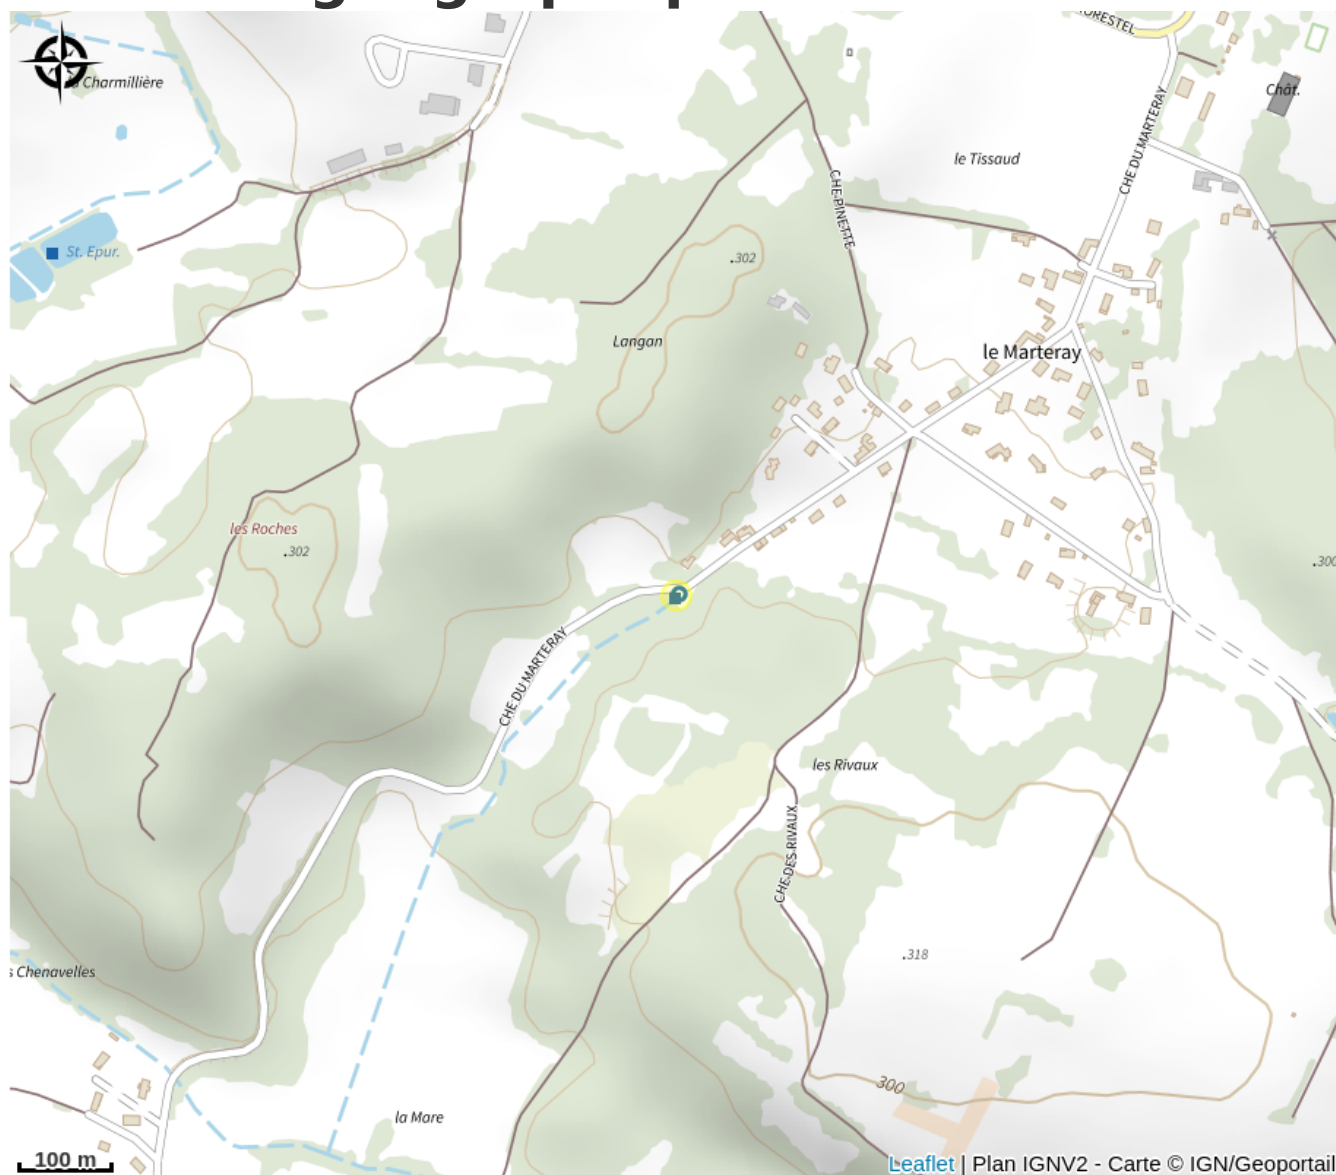

Situation géographique