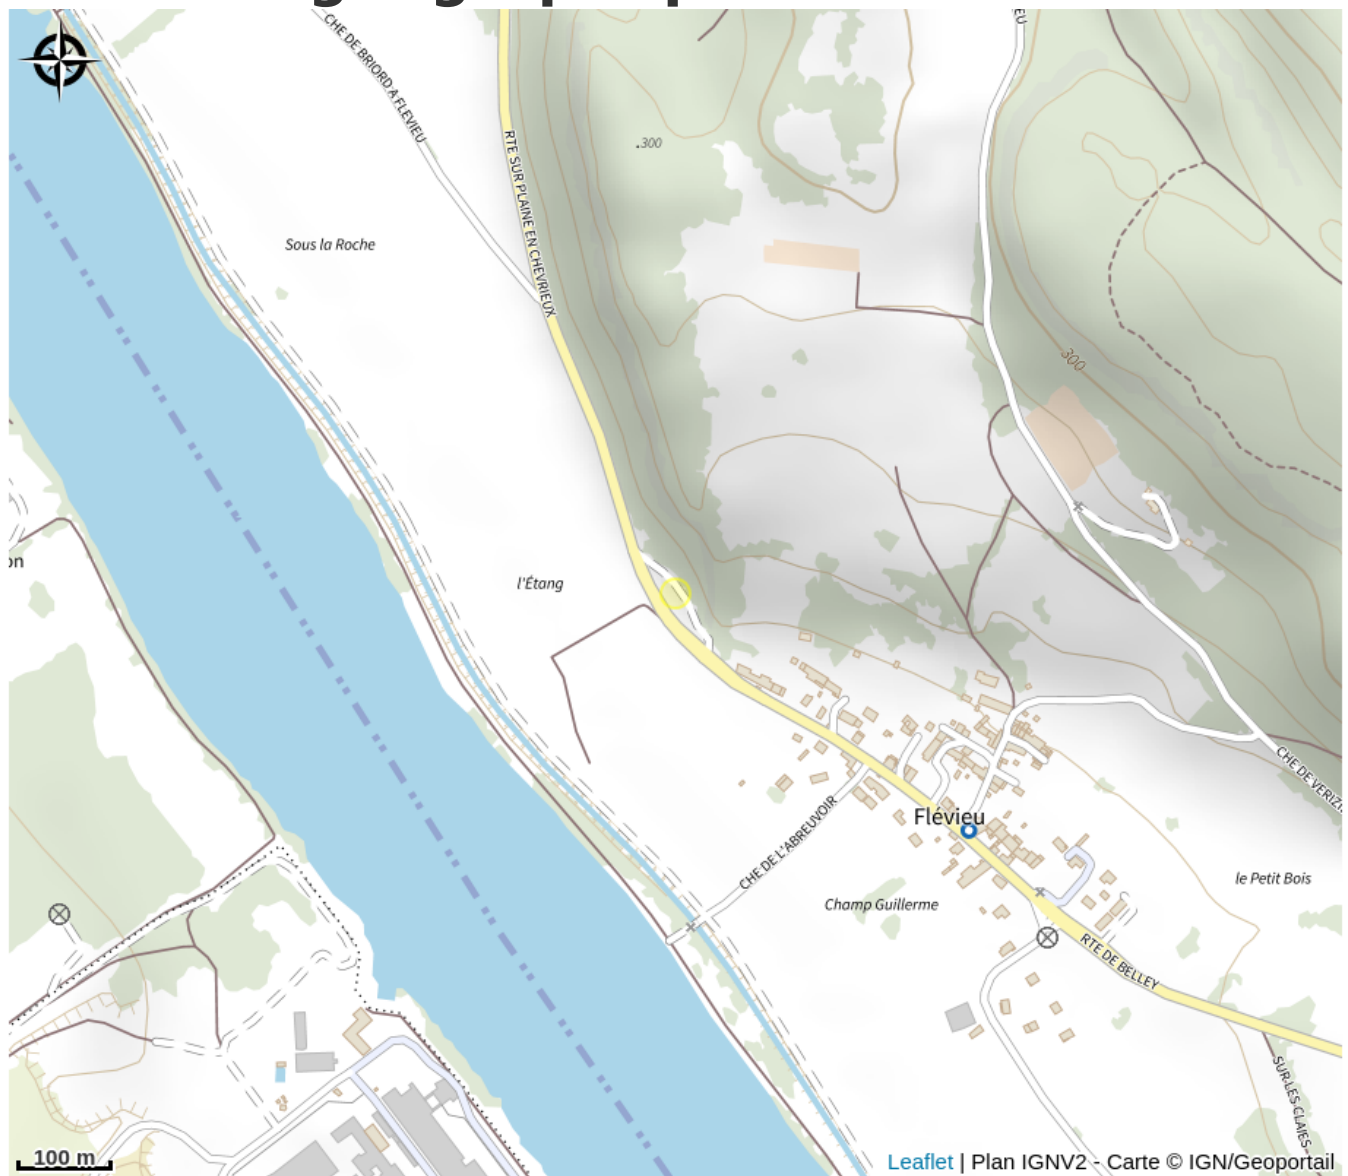

Aire de pique-nique - Briord

Ain

Crédit photo : L'aire de pique-nique à Briord (Elodie Lambert)

Entre Briord et Lhuis, sur la route de Belley, faites une pause sur un espace de repos en bordure de la D19. Deux tables accueillent votre halte sur la route. Un site pratique pour vos pauses techniques.

Situation géographique

Toutes les infos pratiques

Informations pratiques

Ouverture:

Toute l'année.

Tarifs:

Gratuit.

Services: