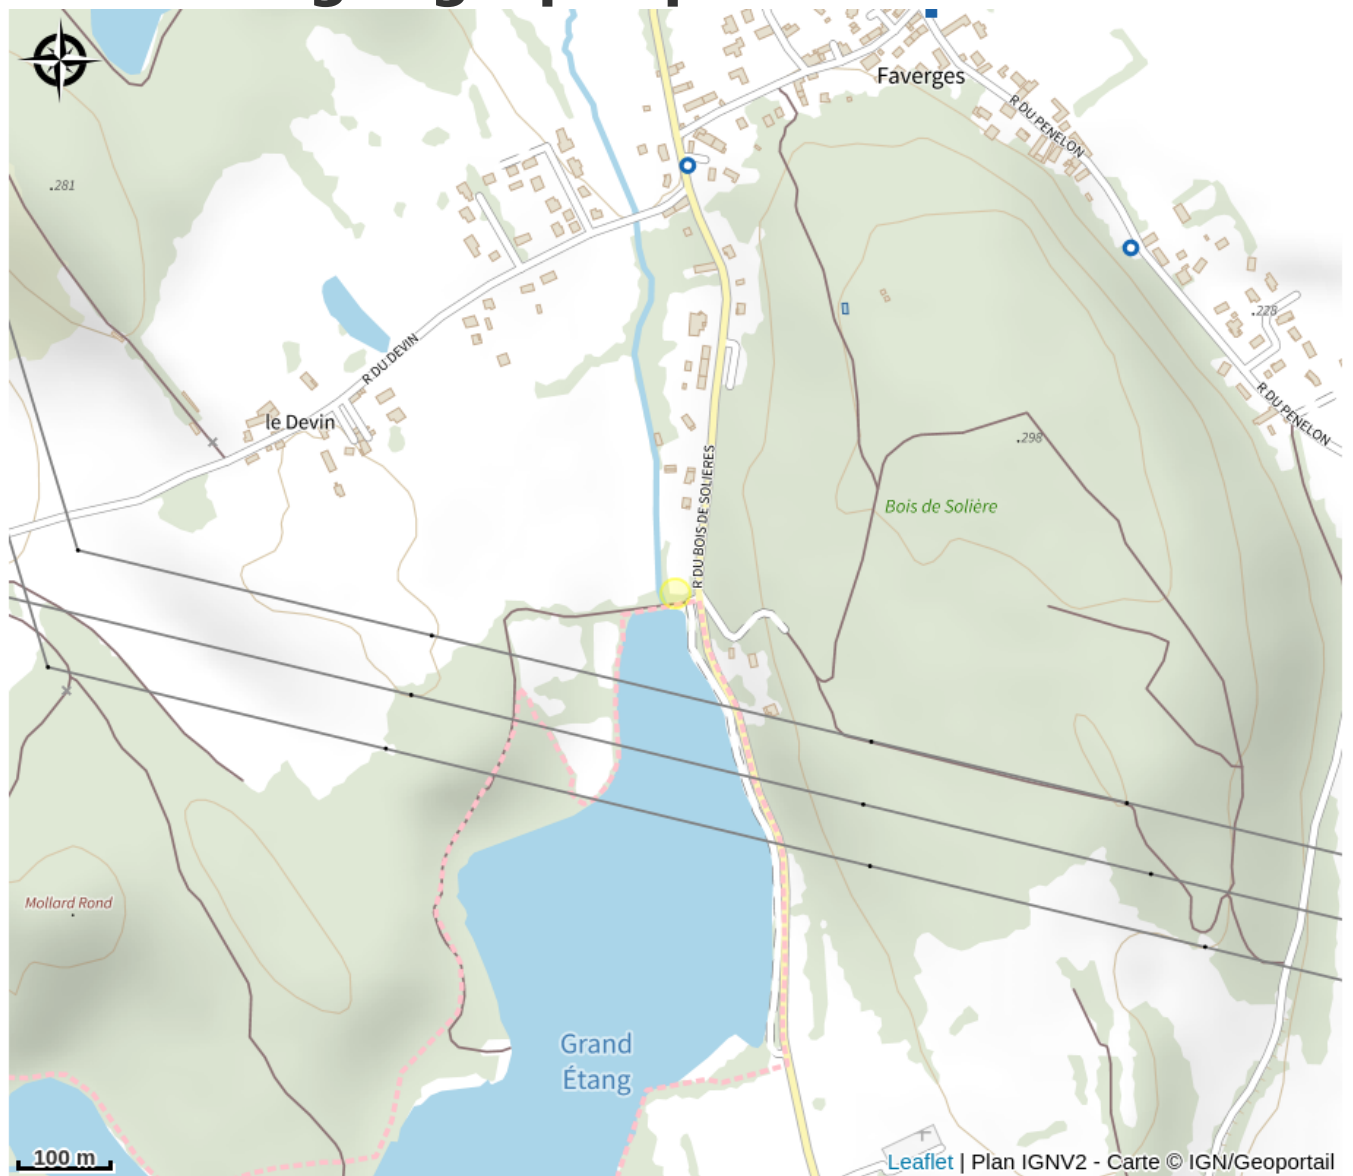

# Aire de jeux, fitness et aire de pique-nique de Creys-Mépieu

Isère

Crédit photo : Aire de jeux de Faverges (Mairie de Creys Mepieu)

*Cet espace est aménagé avec : espace de musculation (pour les plus de 14 ans), espace de jeux pour les enfants de 2 à 12 ans avec toboggan, cabane, araignée, tyrolienne et 2 tables de pique-nique, au bord du chemin doux et du grand étang.*

# Situation géographique

### Ouverture:

Toute l'année.