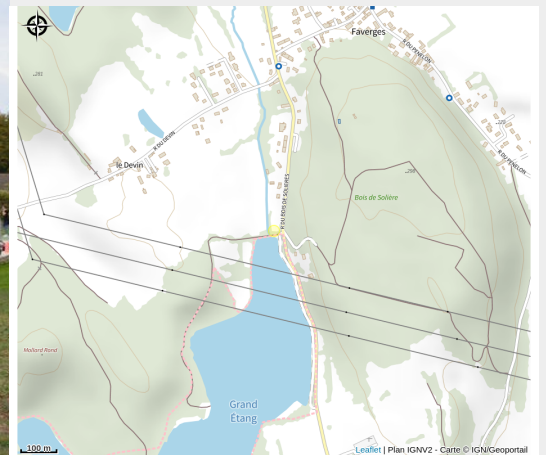

# Aire de jeux, fitness et aire de pique-nique de Creys-Mépieu

Isère

Crédit photo : Aire de jeux de Faverges (Mairie de Creys Mepieu)

*Cet espace est aménagé avec : espace de musculation (pour les plus de 14 ans), espace de jeux pour les enfants de 2 à 12 ans avec toboggan, cabane, araignée, tyrolienne et 2 tables de pique-nique, au bord du chemin doux et du grand étang.*

# Situation géographique