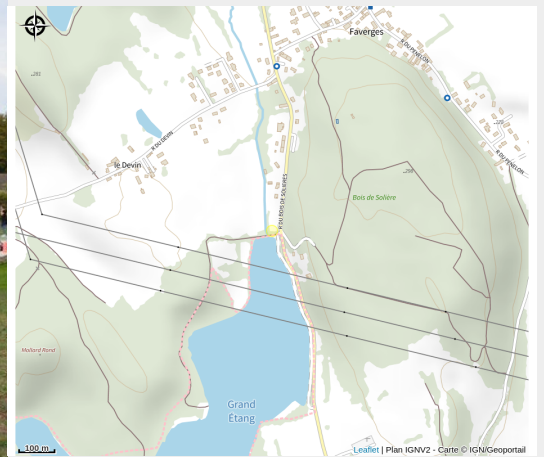

# Aire de jeux, fitness et aire de pique-nique de Creys-Mépieu

Isère

Crédit photo : Aire de jeux de Faverges (Mairie de Creys Mepieu)

*Cet espace est aménagé avec : espace de musculation (pour les plus de 14 ans), espace de jeux pour les enfants de 2 à 12 ans avec toboggan, cabane, araignée, tyrolienne et 2 tables de pique-nique, au bord du chemin doux et du grand étang.*

# Situation géographique