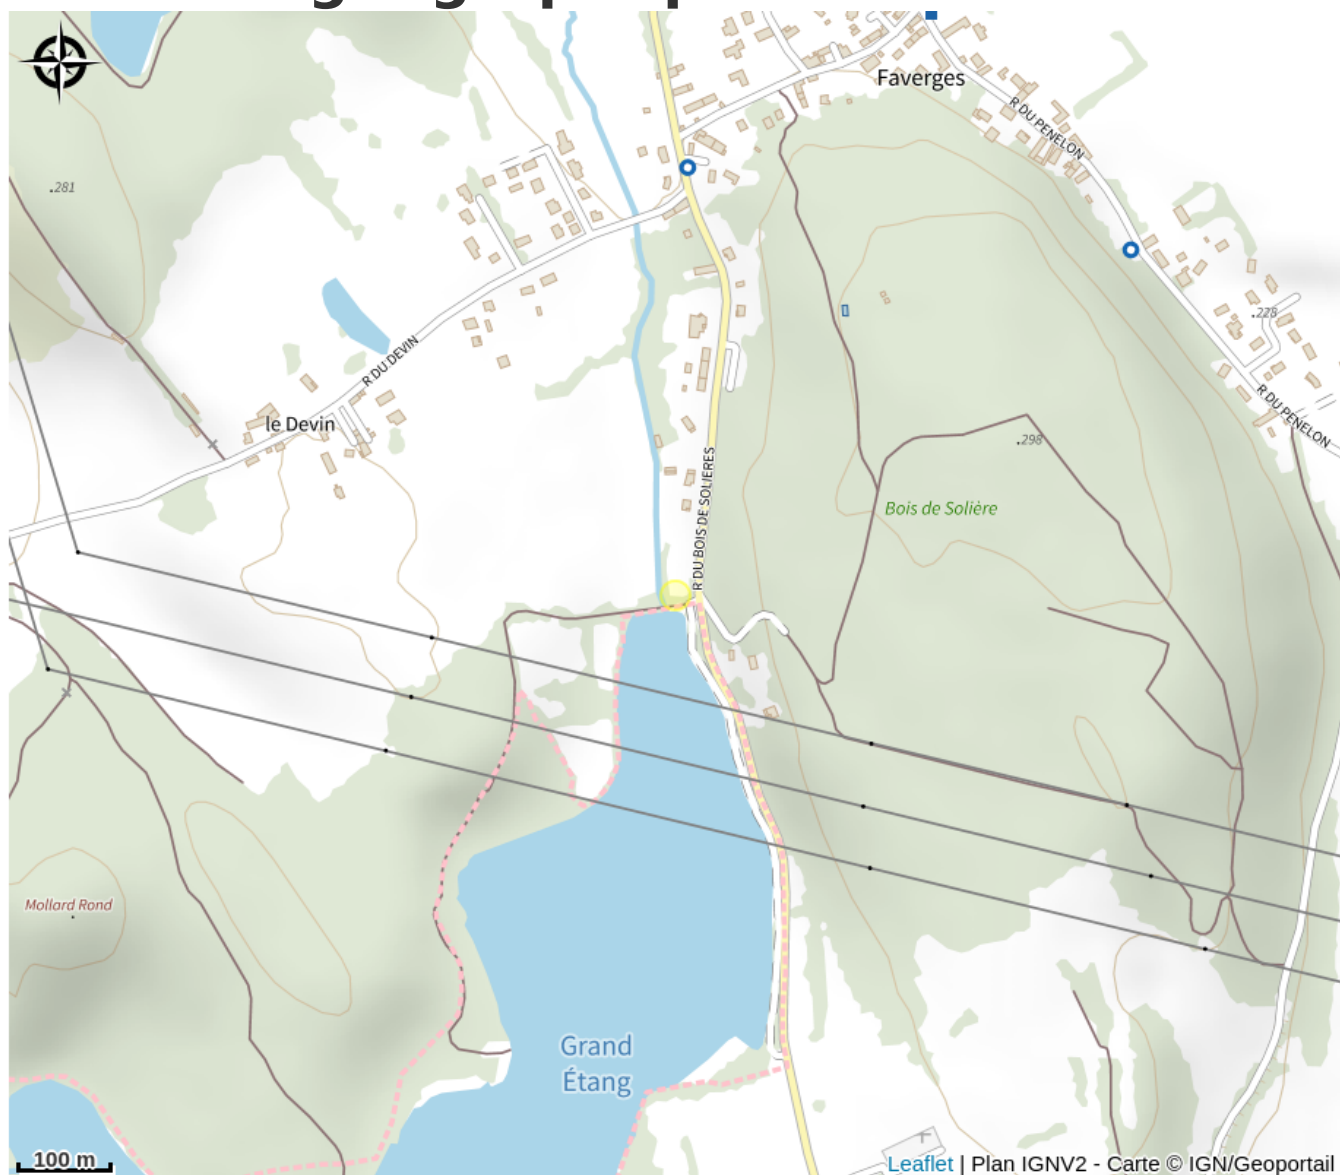

# Aire de jeux, fitness et aire de pique-nique de Creys-Mépieu

Isère

Crédit photo : Aire de jeux de Faverges (Mairie de Creys Mepieu)

*Cet espace est aménagé avec : espace de musculation (pour les plus de 14 ans), espace de jeux pour les enfants de 2 à 12 ans avec toboggan, cabane, araignée, tyrolienne et 2 tables de pique-nique, au bord du chemin doux et du grand étang.*

# Situation géographique

### Ouverture:

Toute l'année.