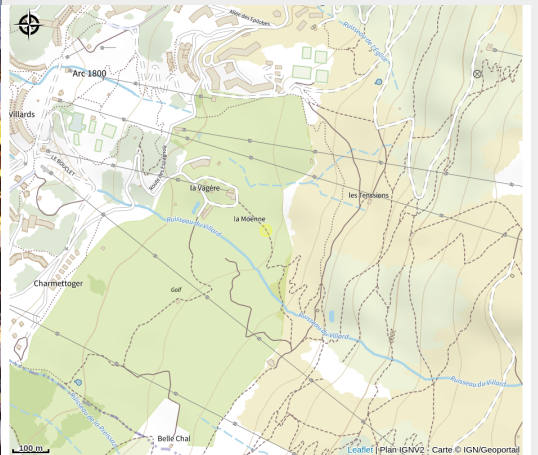

La Folie Douce

Isère

Crédit photo : La Folie Douce (Louis Raux-Defosse)

*C'EST AVEC FOLIE QUE L'ON
ATTEINT LES SOMMETS.*

Infos pratiques

Categorie : Restaurants

Description

Installée sur le domaine skiable d'Arc 1800, la Folie Douce, c'est le lieu incontournable pour se retrouver, se délecter et s'ambiancer. Un savant mélange de cuisine locale audacieuse, une ambiance chaleureuse, et une passion pour le spectacle. Le sens de la famille, le partage, l'authenticité et la convivialité sont les valeurs qui font vibrer petits et grands au rythme de la musique. La Folie Douce continue de rassembler tout le monde, pour offrir à chacun une expérience inoubliable en altitude.

Situation géographique

Toutes les infos pratiques

Informations pratiques

Ouverture:

Du 14/12/2024 au 19/04/2025

le lundi, mardi, samedi et dimanche de 9h à 19h. Le mercredi, jeudi et vendredi de 9h à 20h30.