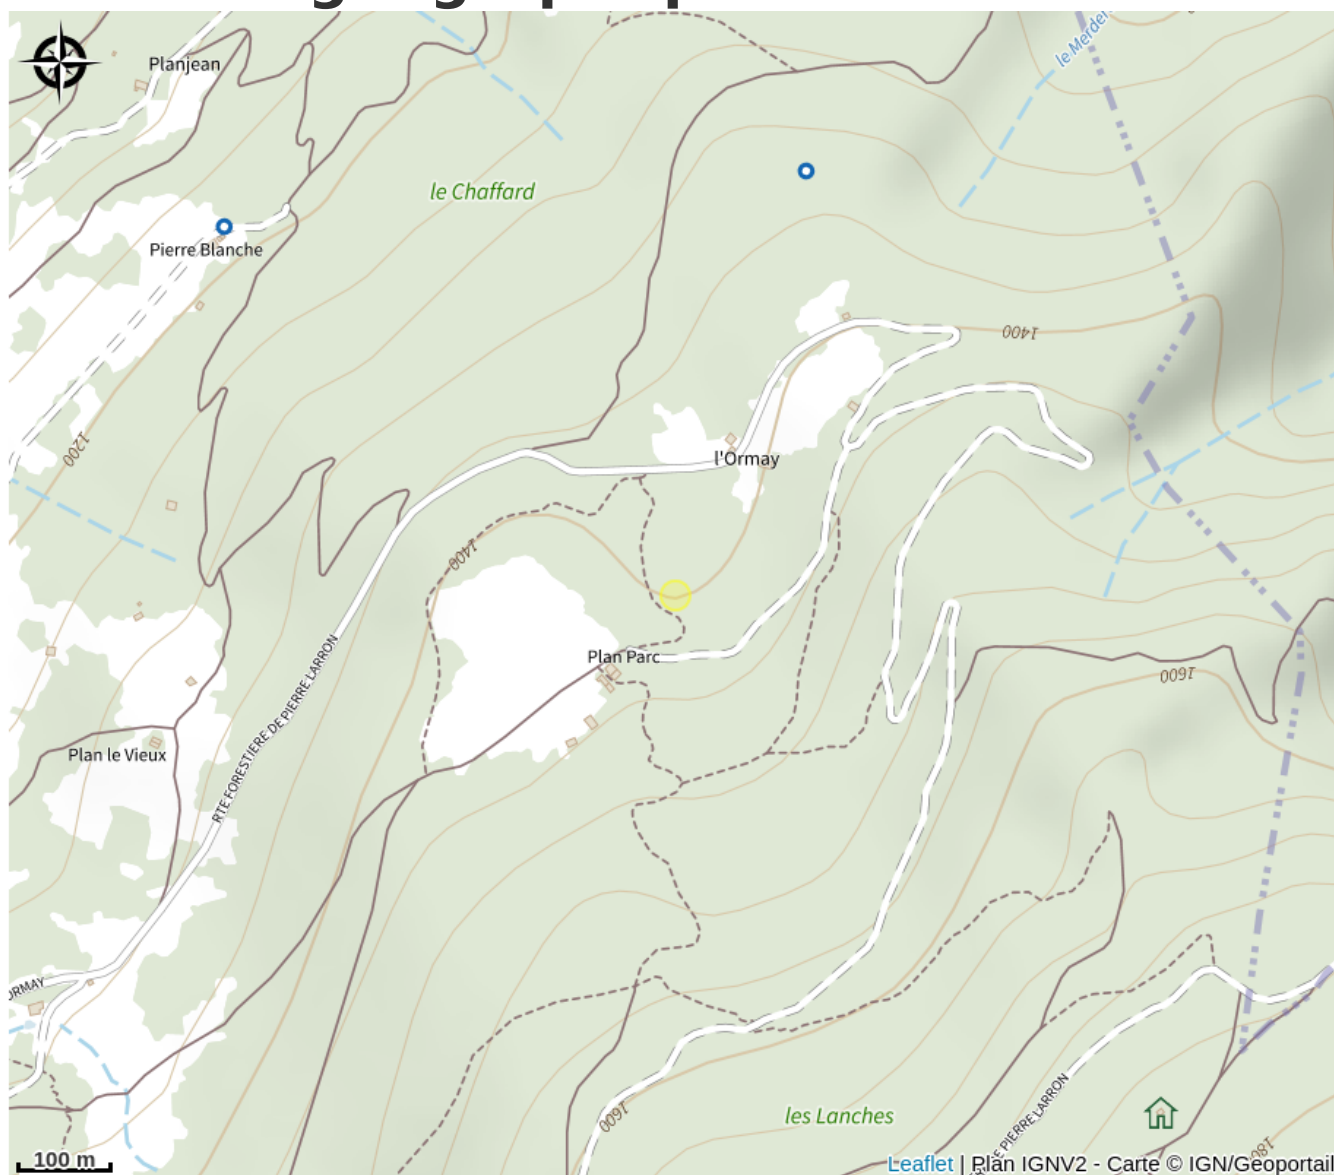

Aire de pique-nique à l'Ormet

Savoie

Crédit photo : Table de pique-nique

Aire de pique-nique en libre accès.

Infos pratiques

Categorie : Autres sites recommandés

Situation géographique

Toutes les infos pratiques

Informations pratiques

Ouverture:

Toute l'année.

Tarifs:

Accès libre.

*Fiche mise à jour par Office de Tourisme de Valmorel et des Vallées d'Aigueblanche
le 16/07/2019*

Contact

L'ormet
73260 Les Avanchers-Valmorel