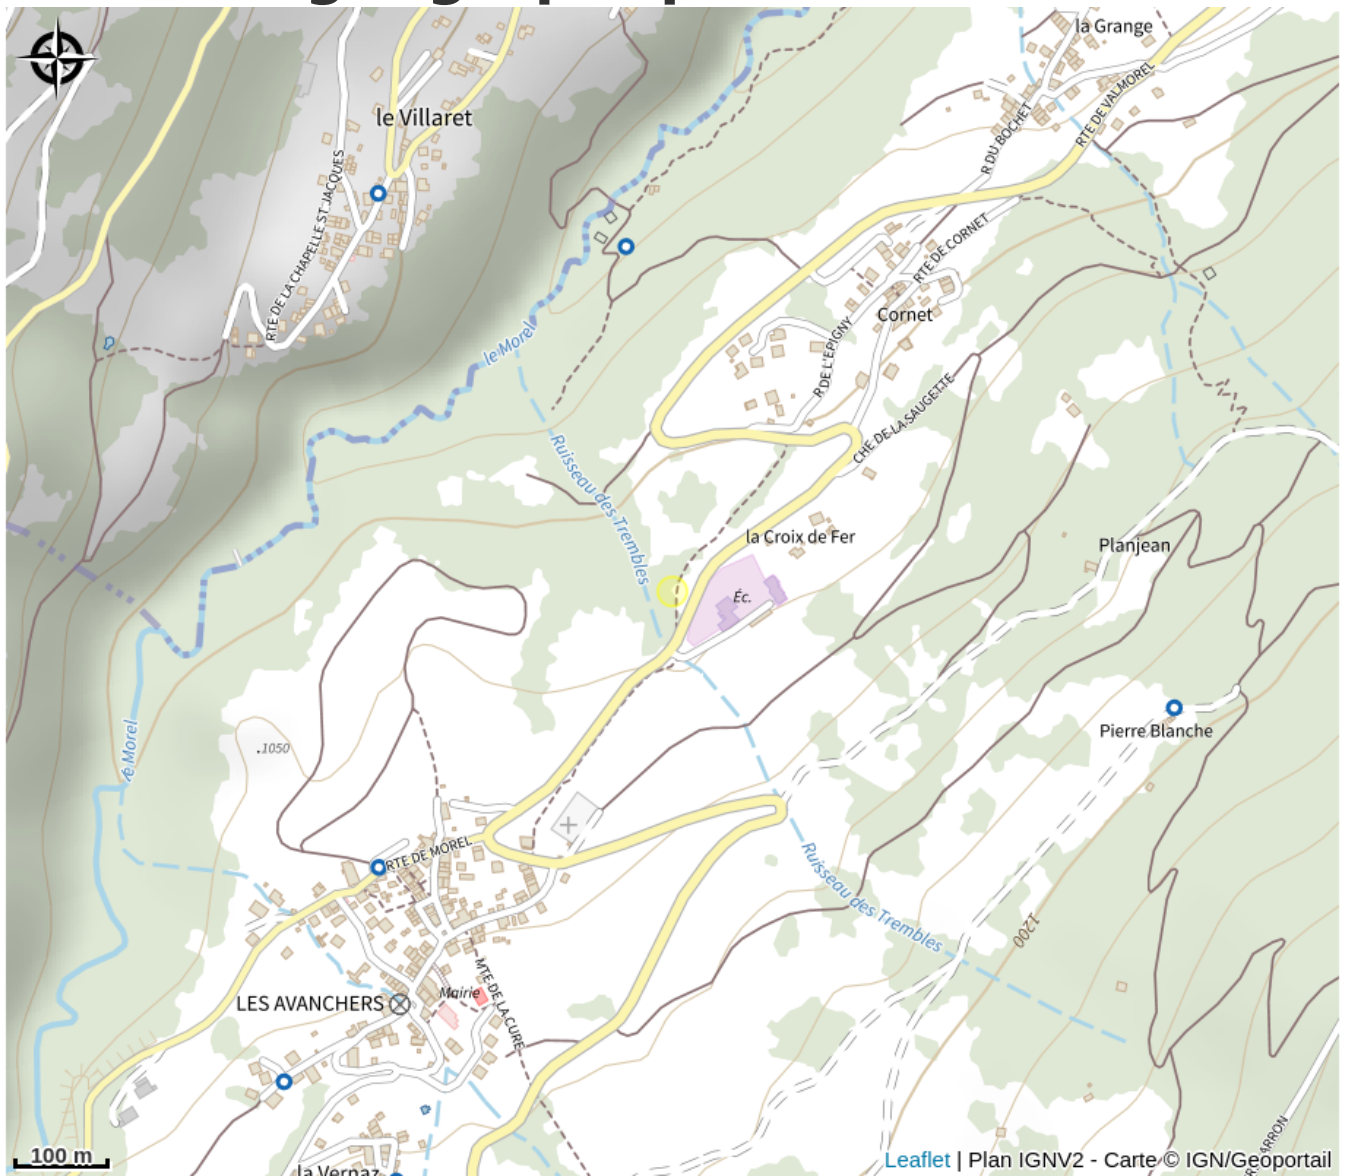

Aire de pique-nique sous l'école de la Croix de fer

Savoie

Crédit photo : Table de pique-nique

Aire de pique-nique en libre accès avec barbecue.

Infos pratiques

Categorie : Autres sites recommandés

Situation géographique

73260 Les Avanchers-Valmorel