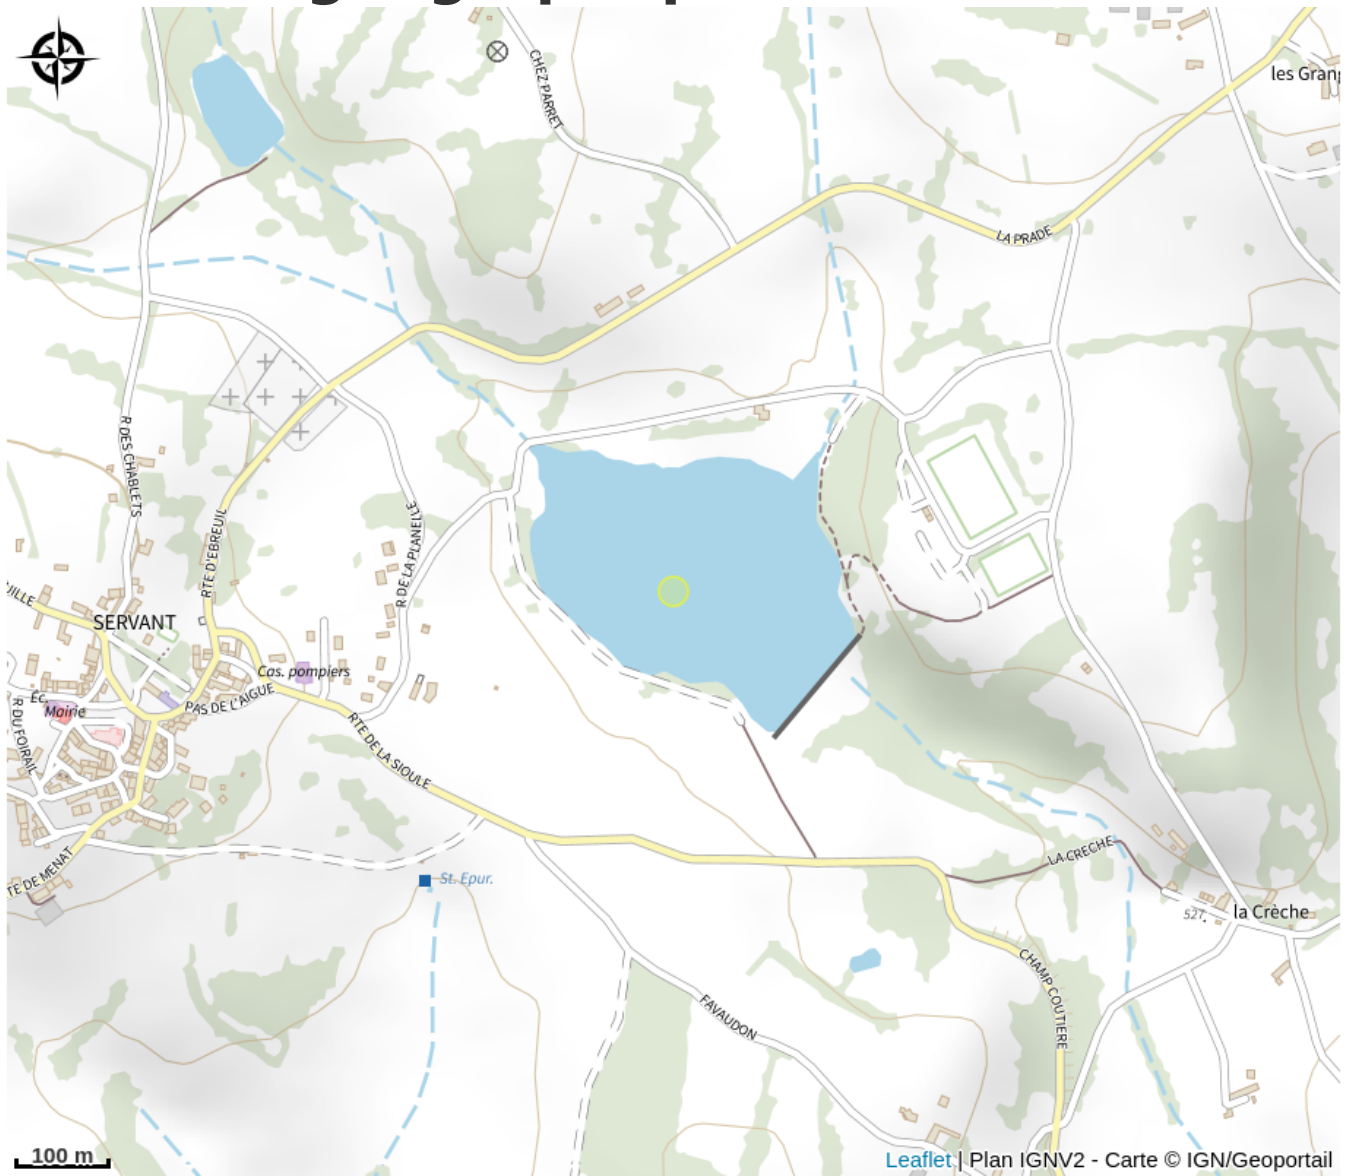

Aire de pique-nique - Plan d'Eau de La Prade

Puy-de-Dôme

Crédit photo : Plan d'eau de la Prade (Mairie de Servant)

Située à proximité de l'étang, semi ombragée, baignade en été (non surveillée), pêche.

Infos pratiques

Categorie : Autres sites recommandés

Situation géographique

Toutes les infos pratiques

Informations pratiques

Ouverture:

Toute l'année.

Tarifs:

Accès libre.