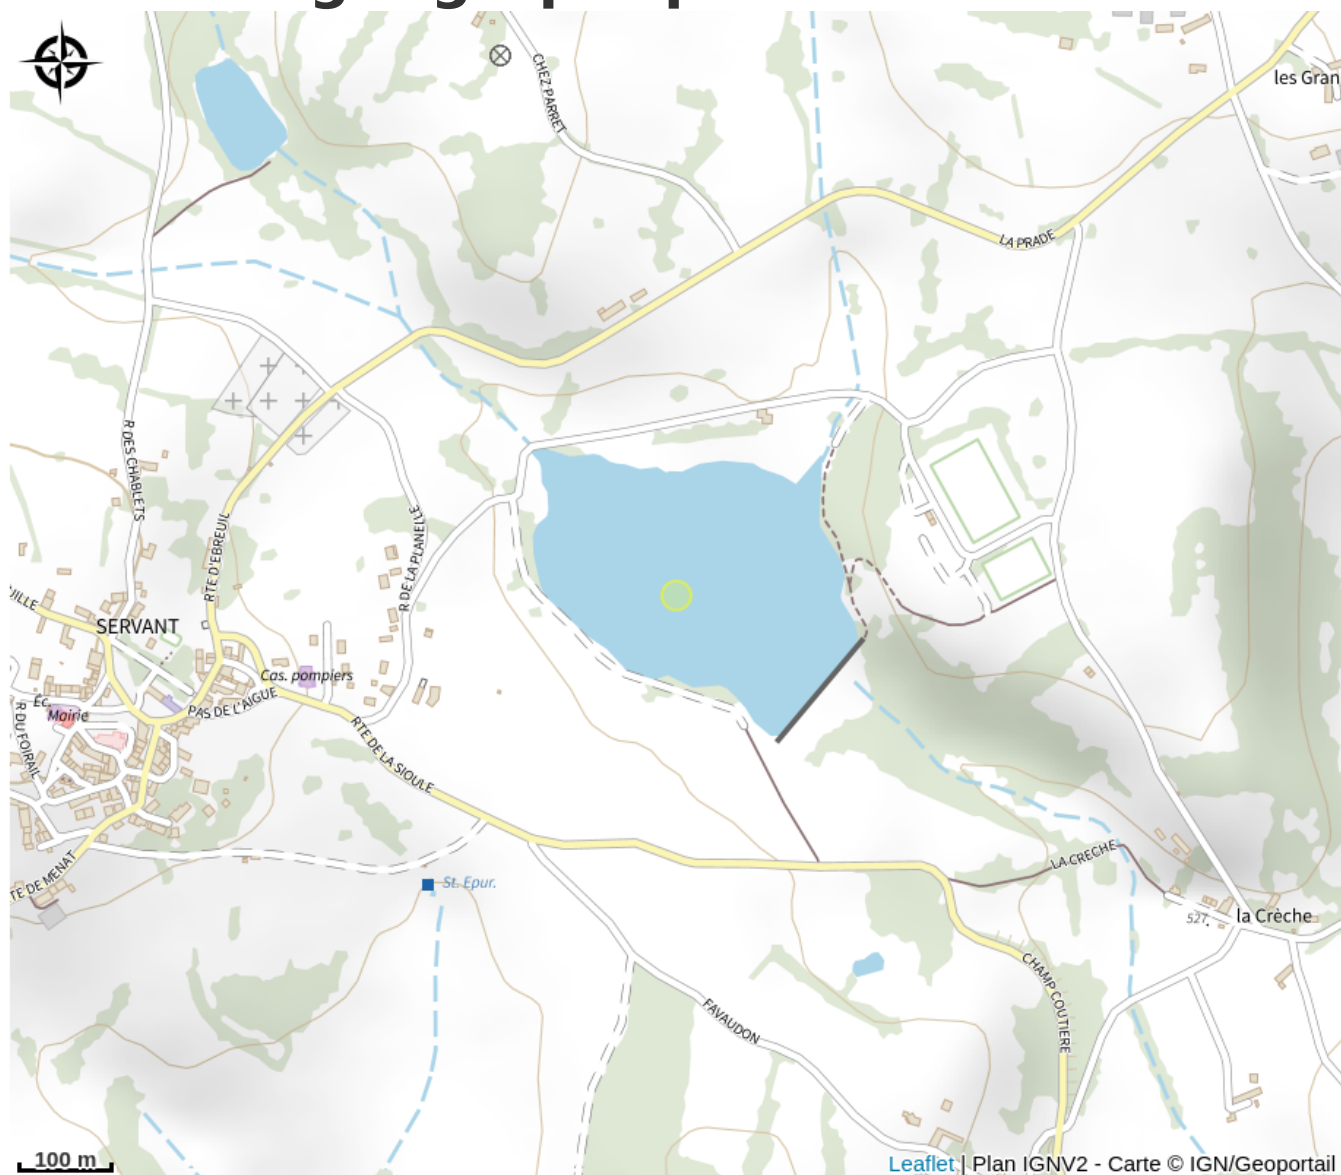

Baignade - Plan d'Eau de La Prade

Puy-de-Dôme

Crédit photo : Etang La Prade (Mairie Servant)

Plan d'eau situé à proximité du camping. Activités sur place: randonnée, pêche, pique-nique... Les paddles ne sont pas autorisés sur le plan d'eau.

Infos pratiques

Categorie : Autres sites recommandés

Description

Vous pouvez consulter la carte sur la qualité des eaux de baignade sur le site <https://baignades.sante.gouv.fr/baignades/homeMap.do#a>

Situation géographique