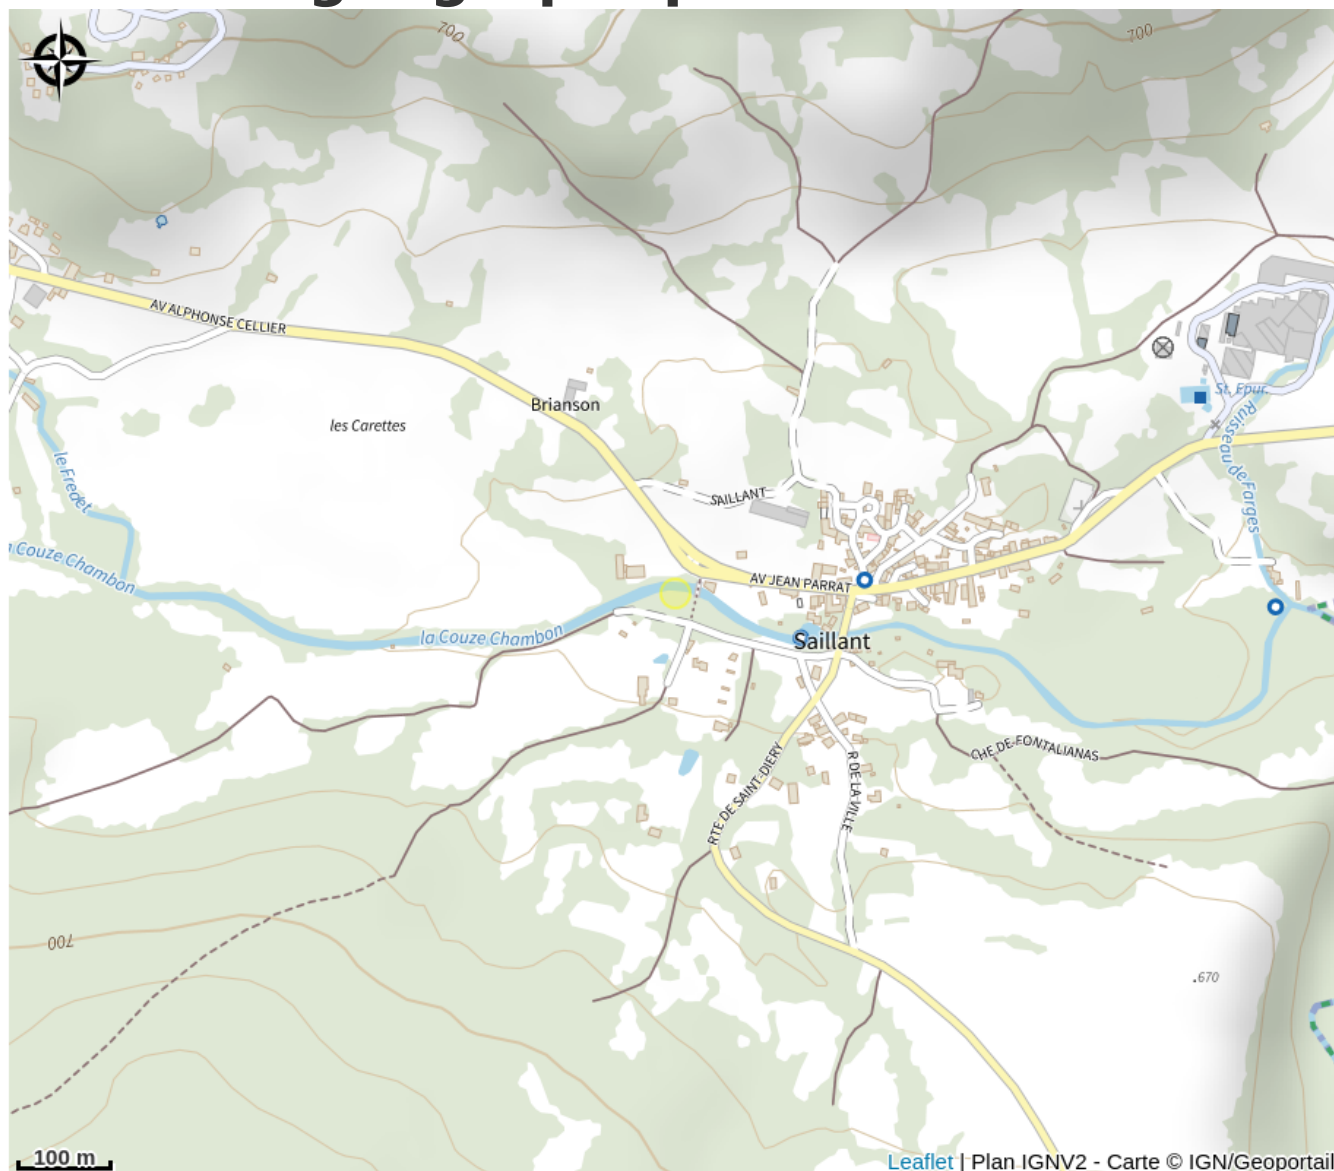

Aire de jeux

PNR des Volcans d'Auvergne

Crédit photo : Aire de jeux (DR Office de tourisme du Sancy)

jeux aménagés et sécurisé

Infos pratiques

Categorie : Autres sites recommandés

Description

Proche de la cascade de Saillant : toboggan, balançoires, jeux sur ressorts... tables de pique-pique.

Situation géographique

Toutes les infos pratiques

Informations pratiques

Ouverture:

Toute l'année.

Tarifs:

Accès libre.

Services: