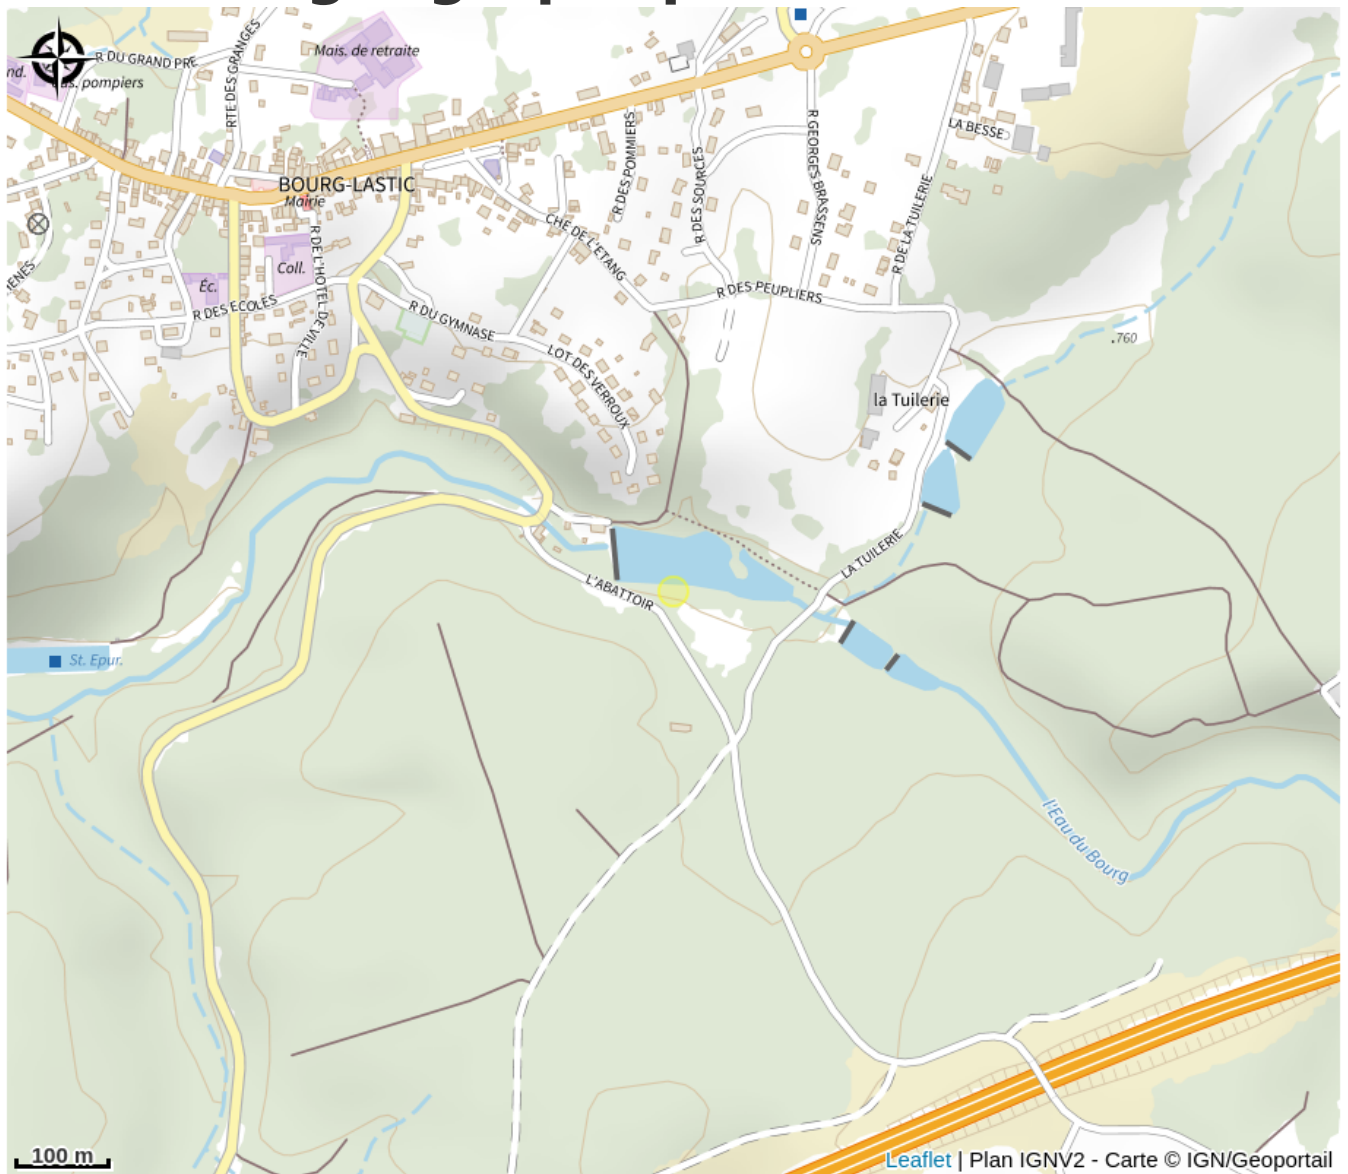

# Aire de pique-nique - Étang des Piscines

Puy-de-Dôme

Crédit photo : Etang des Piscines (OT Combrailles)

*Petite aire de pique-nique au bord de l'étang des Piscines, étang de pêche où la balade est possible.*

# Situation géographique

### Ouverture:

Toute l'année.