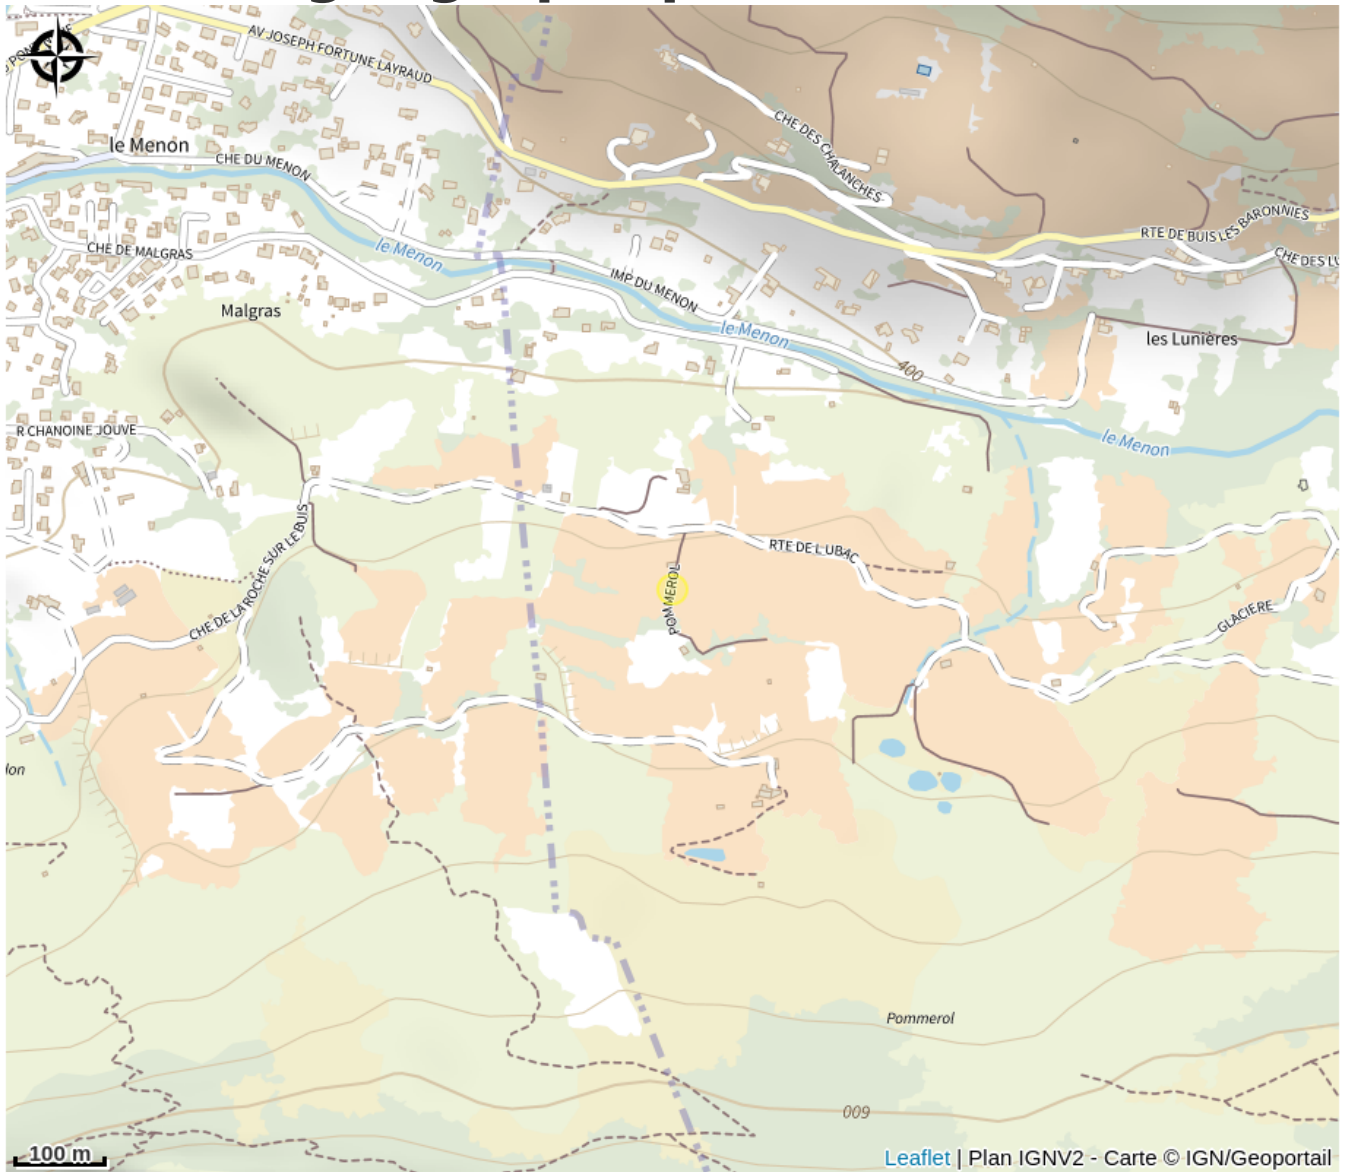

Bontempelli Isabelle

Drôme

No photo

Infos pratiques

Categorie : Producteurs

Situation géographique

Toutes les infos pratiques

Informations pratiques

Fiche mise à jour par Office de Tourisme des Baronniees en Drôme Provençale le 17/05/2019

Contact

Pommerol
St-Julien
26170 La Roche-sur-le-Buis
Tél. 04 75 28 07 03