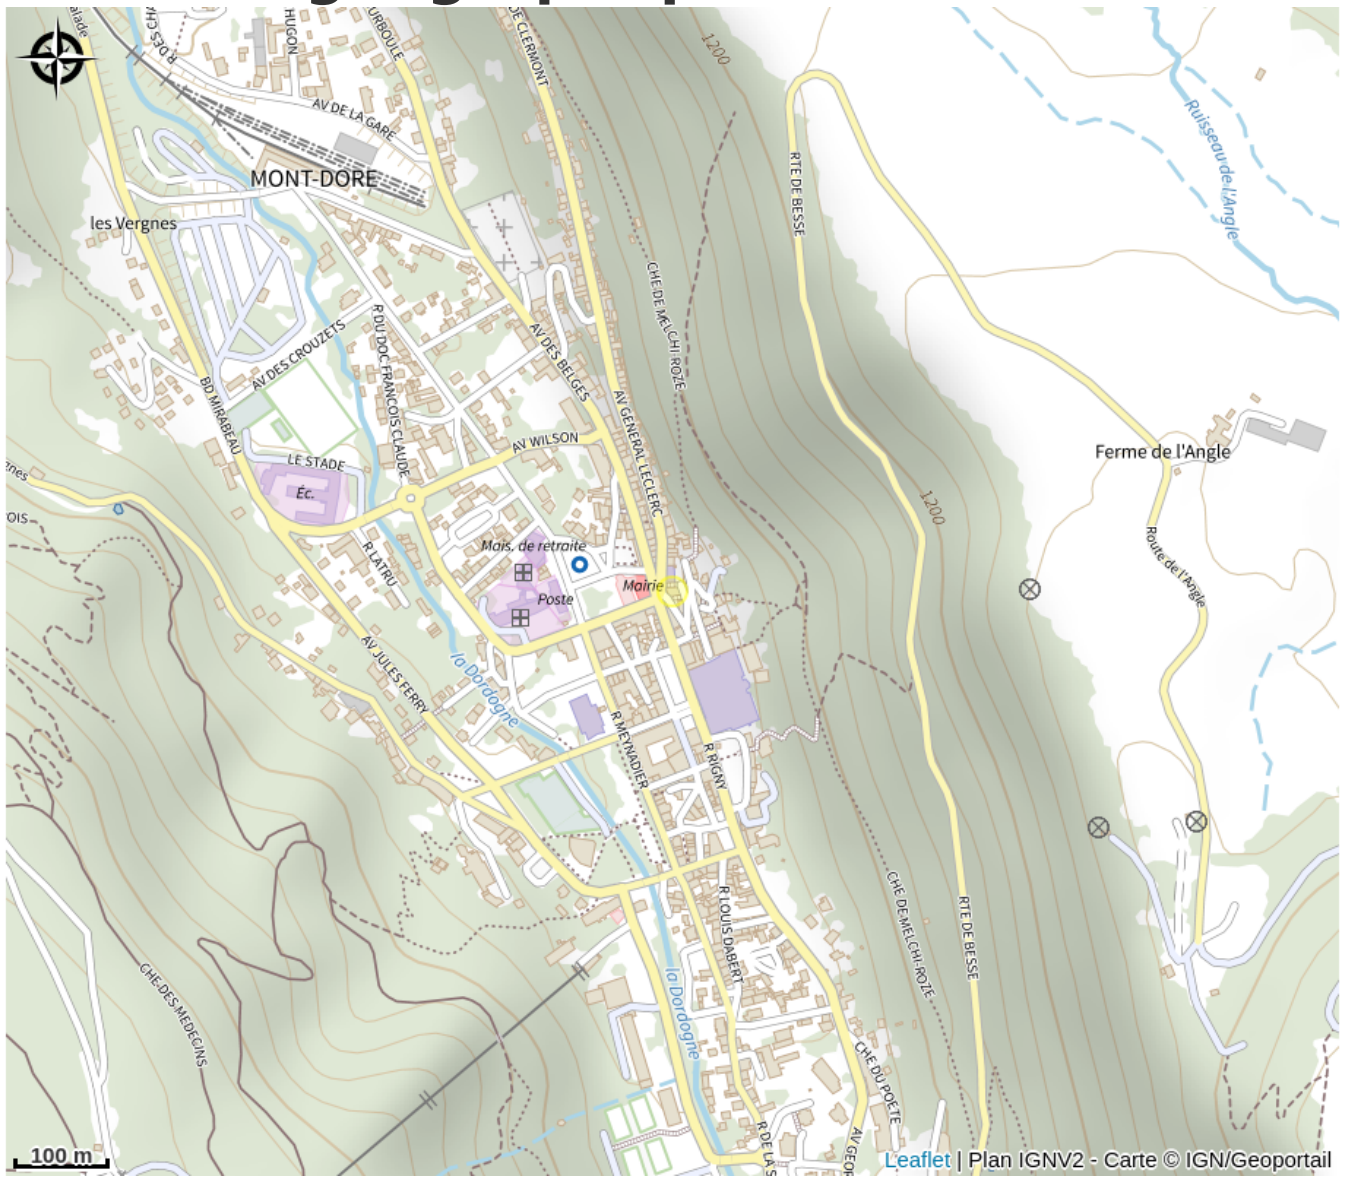

A Casa Nostra

PNR des Volcans d'Auvergne

No photo

Pizzeria, plat du jour.

Infos pratiques

Categorie : Restaurants

Description

Retrouvez nous en centre-ville du Mont-Dore, juste au dessus de l'église.

Pizzas sur place ou à emporter.

Lasagnes, pâtes ...

Situation géographique

Toutes les infos pratiques

Informations pratiques

Ouverture:

Toute l'année, tous les jours.

Fiche mise à jour par Office de Tourisme du Massif du Sancy le 23/01/2024