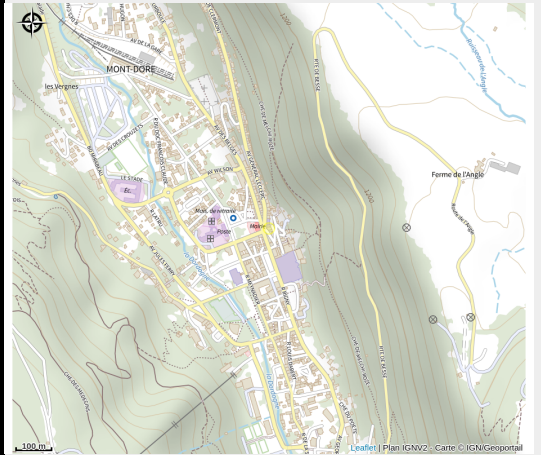

A Casa Nostra

PNR des Volcans d'Auvergne

No photo

Pizzeria, plat du jour.

Infos pratiques

Categorie : Restaurants

Description

Retrouvez nous en centre-ville du Mont-Dore, juste au dessus de l'église.

Pizzas sur place ou à emporter.

Lasagnes, pâtes ...

Situation géographique

Toutes les infos pratiques

Informations pratiques

Ouverture:

Toute l'année, tous les jours.

Fiche mise à jour par Office de Tourisme du Massif du Sancy le 23/01/2024