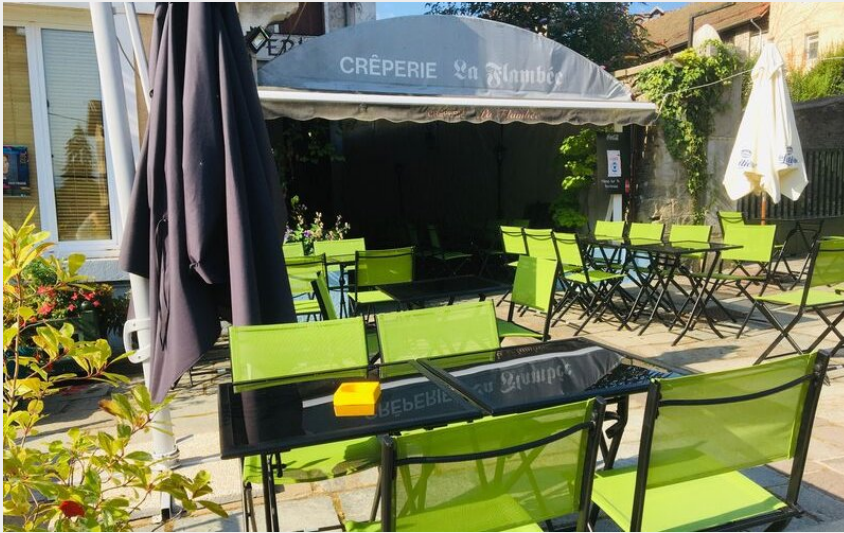

Crêperie la Flambée

Isère

Crédit photo : (Julia H. P.)

Avec sa jolie petite terrasse bien située sur la Place de la résistance et sa salle de restaurant cosy. La crêperie la flambée vous accueille avec le sourire en été comme en hiver.