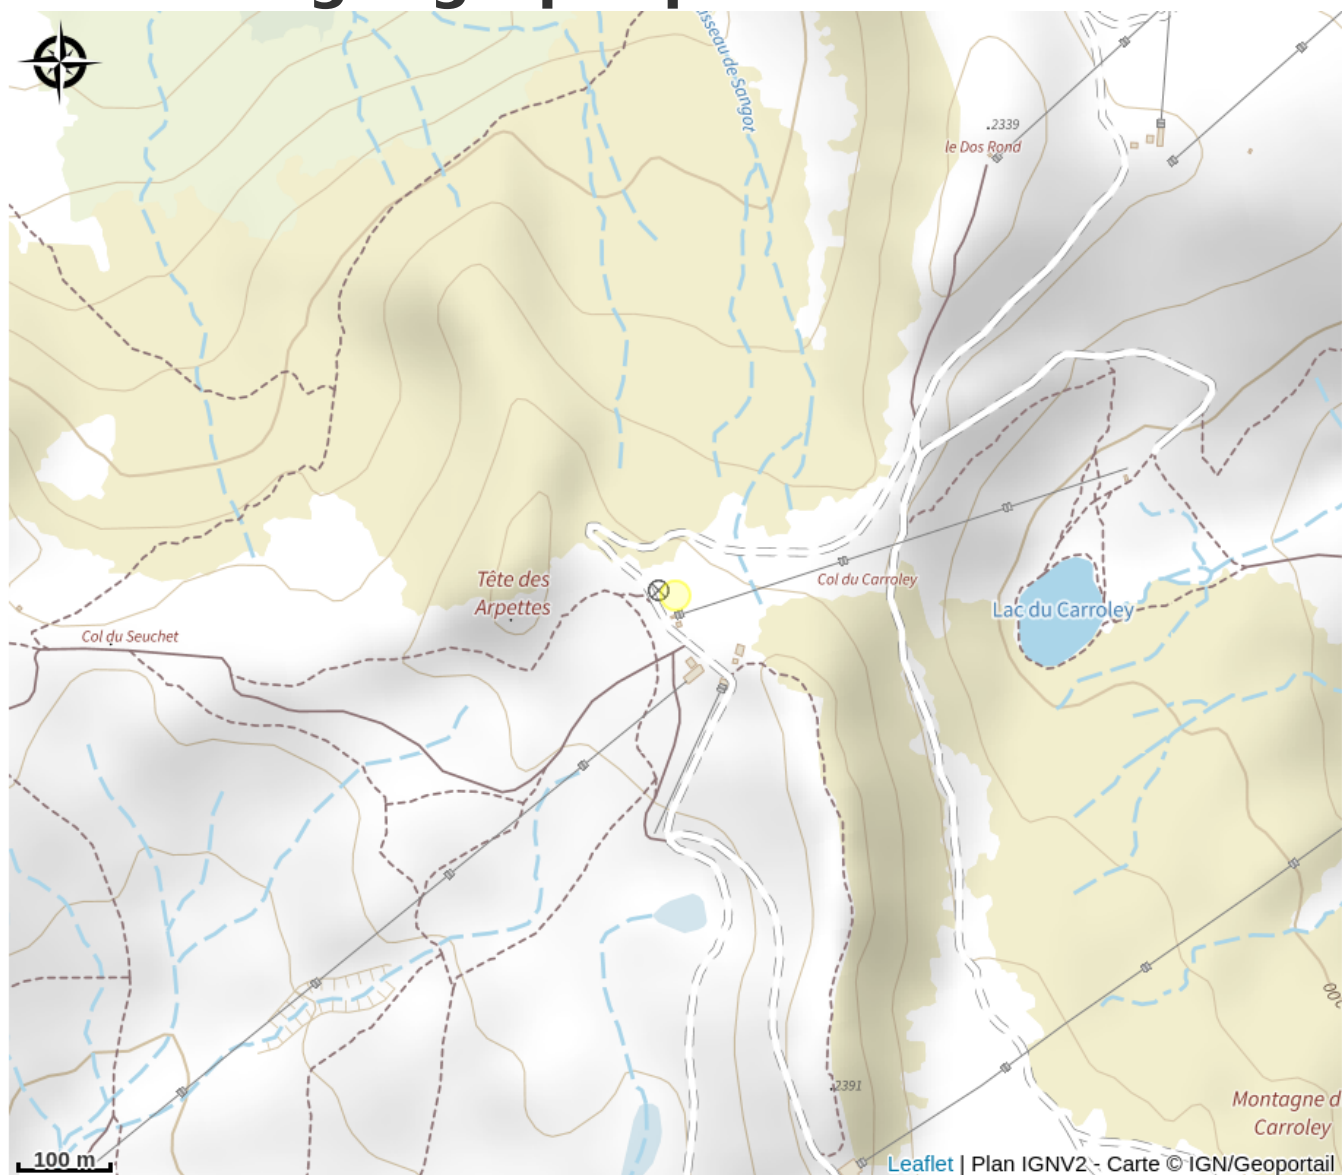

Aire de pique-nique La Pause - Arpette

Parc national de la Vanoise

Crédit photo : picnic-area-99215_1280.jpg (pixabay)

Pique-niquez au sommet de l'Arpette avec un superbe panorama !

Infos pratiques

Categorie : Autres sites recommandés

Situation géographique

Toutes les infos pratiques

Informations pratiques

Ouverture:

Du 02/07 au 27/08/2023, tous les jours.

Du 16/12/2023 au 28/04/2024, tous les jours.

Tarifs:

Gratuit.