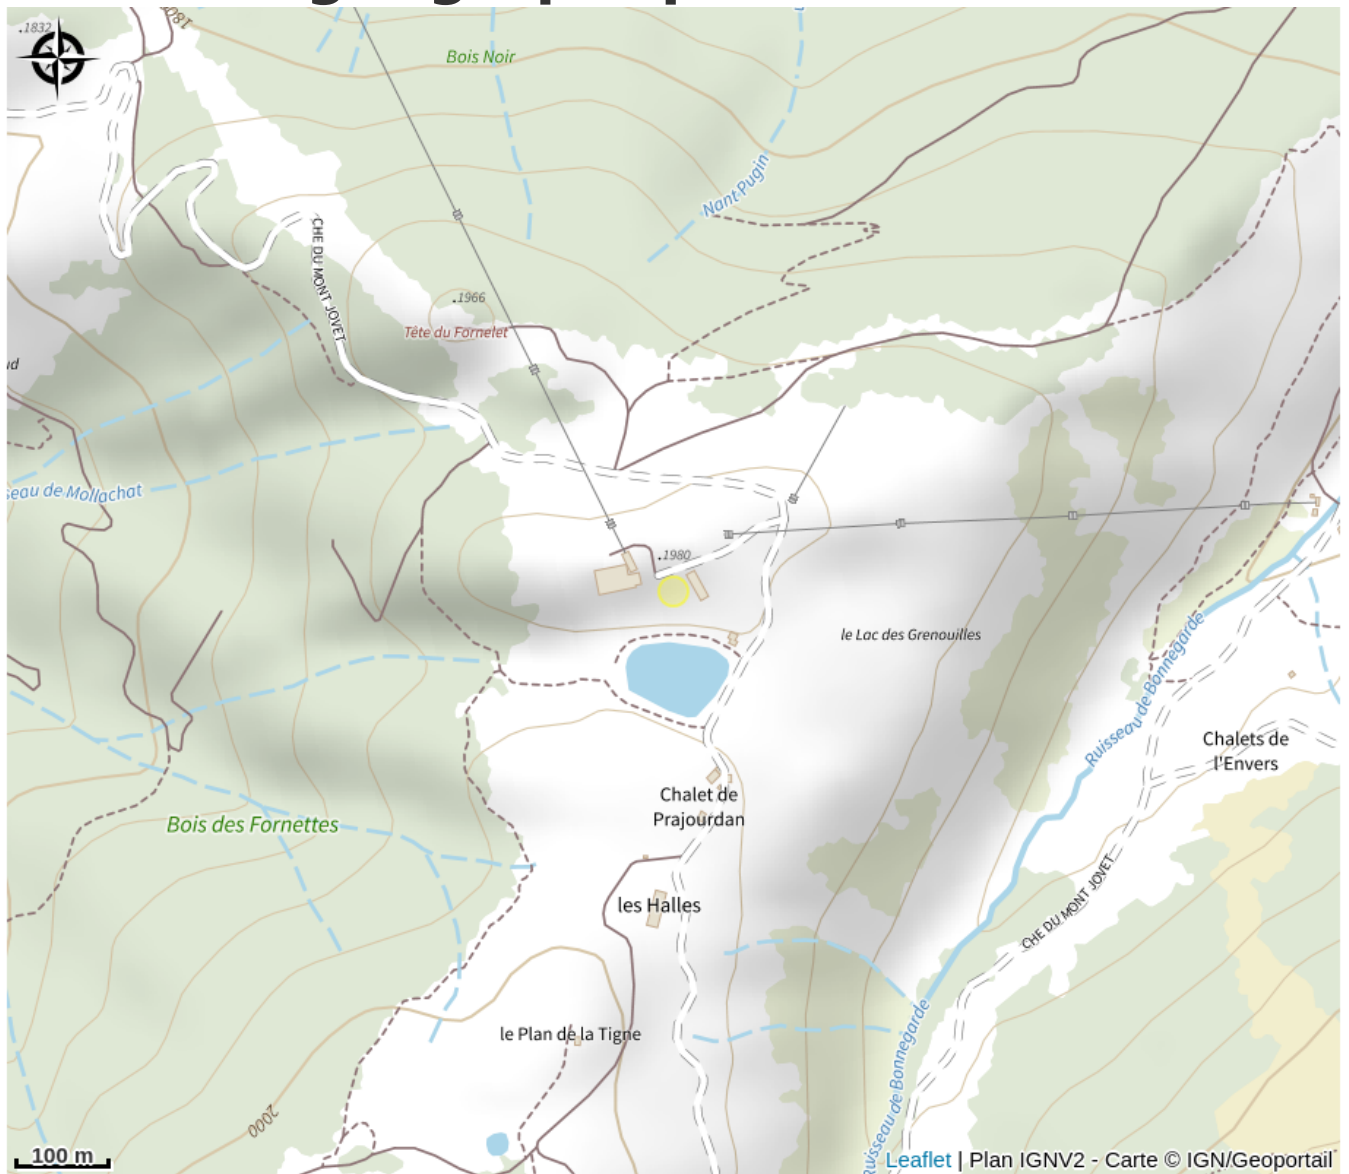

Situation géographique