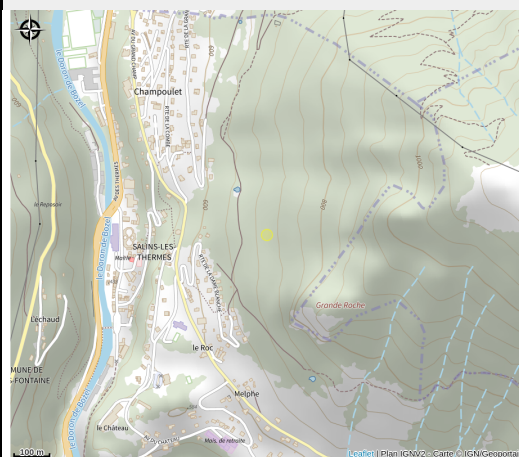

Aire de pique nique "forêt du Grand Chêne"

Savoie

Aire de pique nique "forêt du Grand Chêne"

Infos pratiques

Categorie : Autres sites recommandés

Situation géographique

Toutes les infos pratiques

Informations pratiques