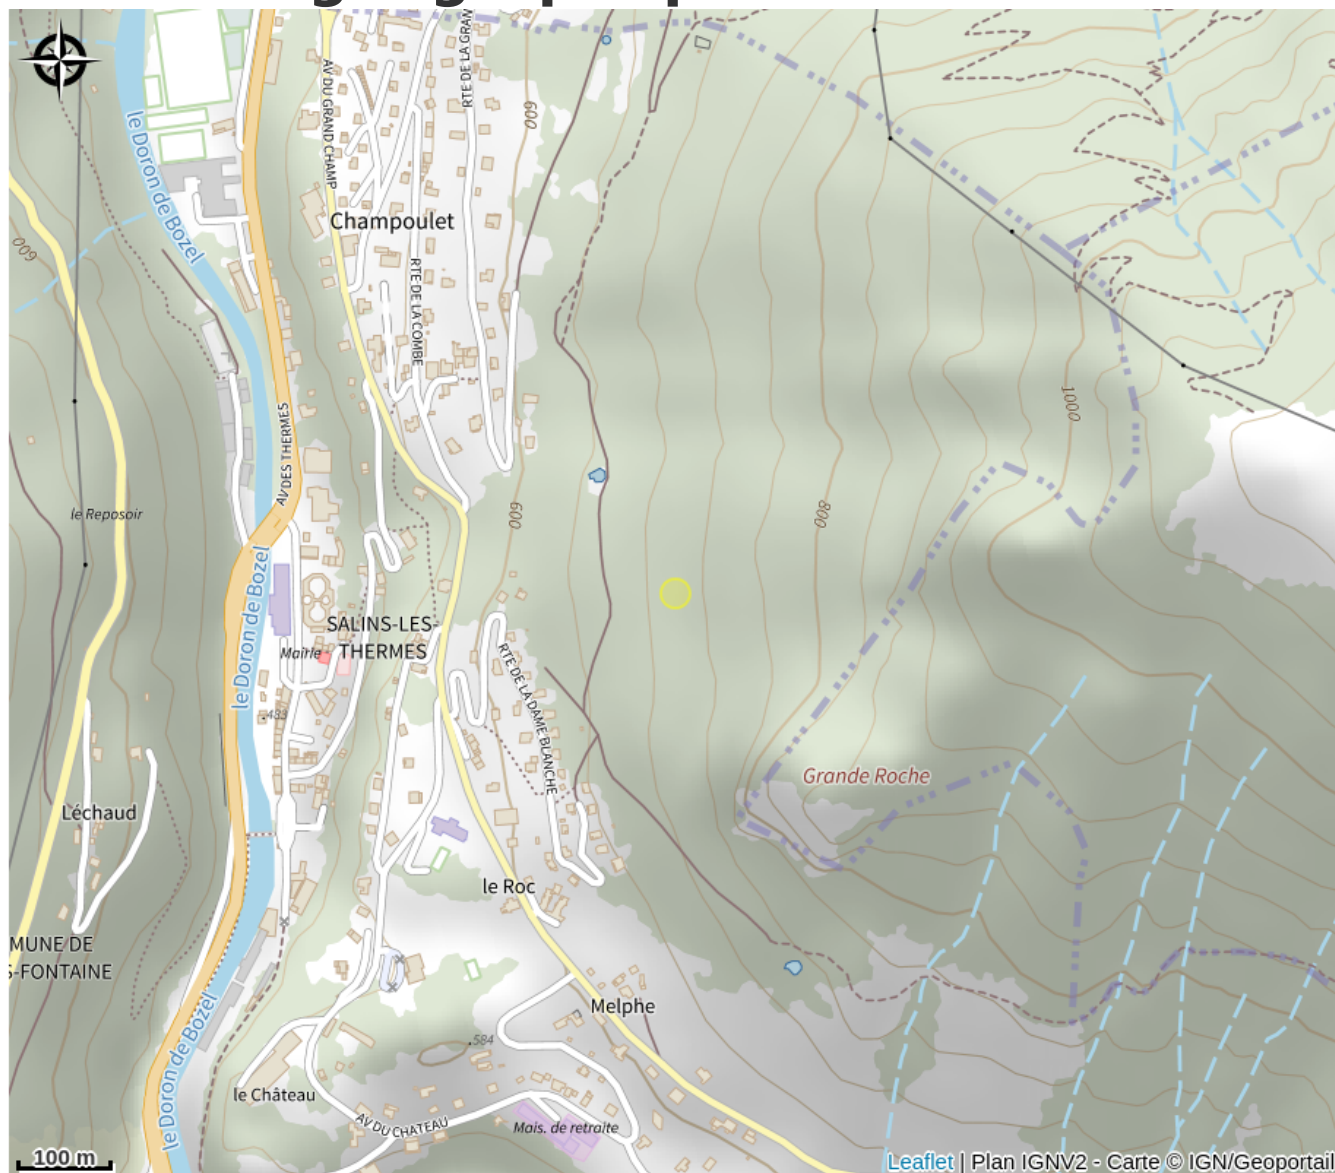

Aire de pique nique "forêt du Grand Chêne"

Savoie

Aire de pique nique "forêt du Grand Chêne"

Infos pratiques

Categorie : Autres sites recommandés

Situation géographique

Toutes les infos pratiques

Informations pratiques