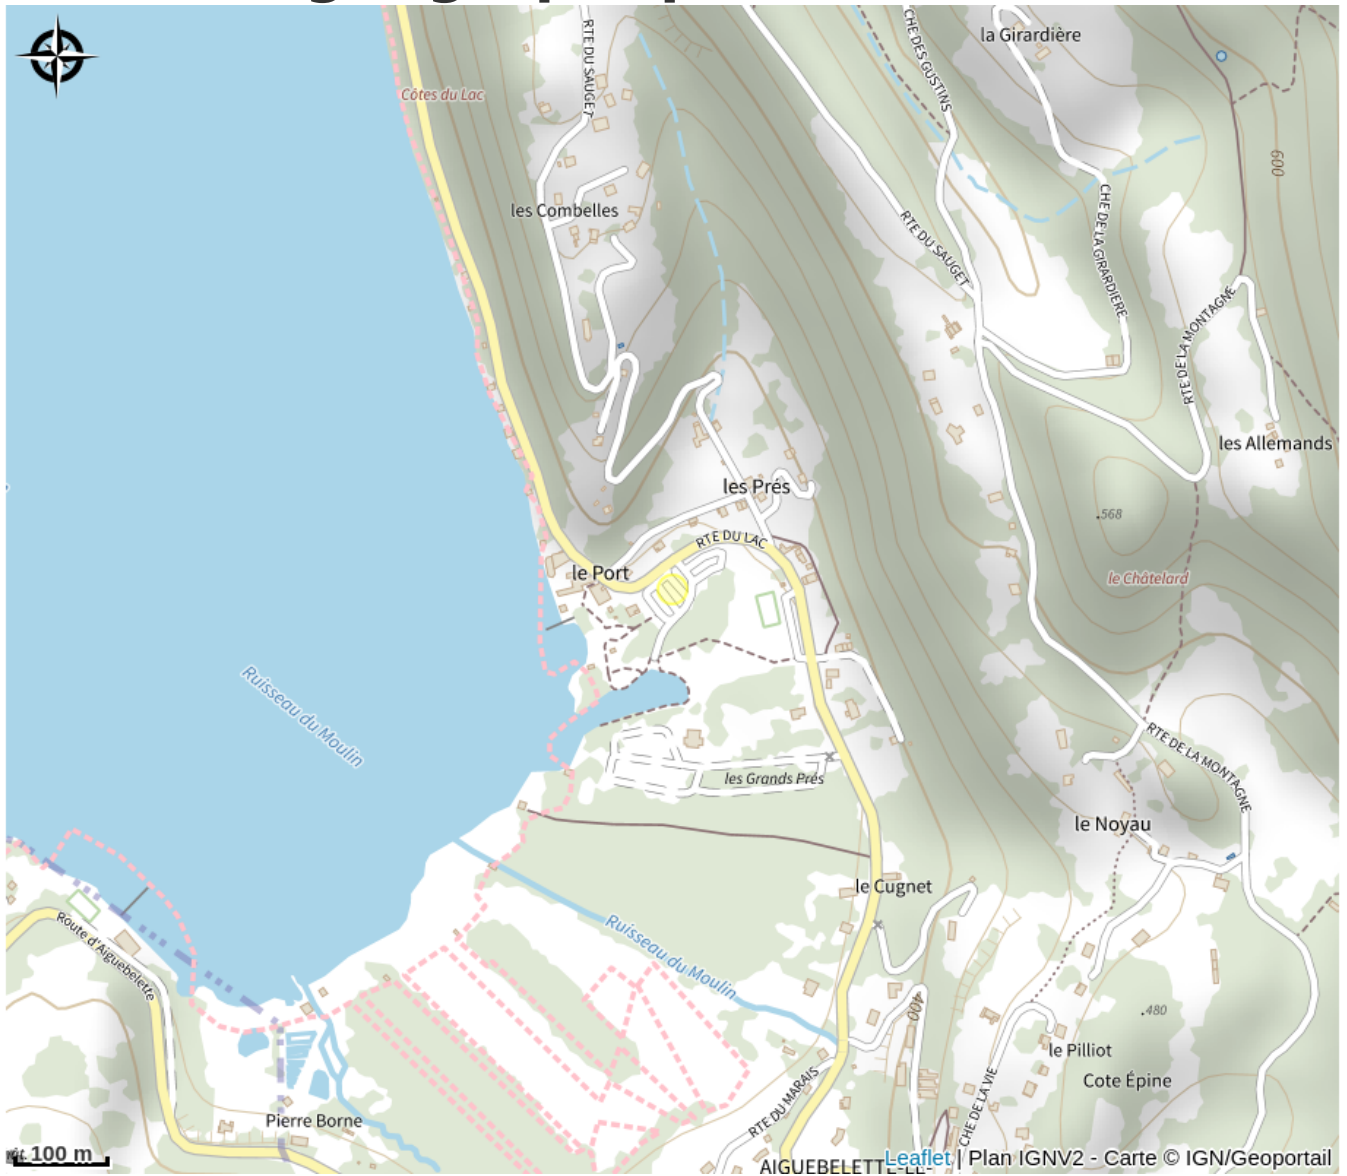

Situation géographique