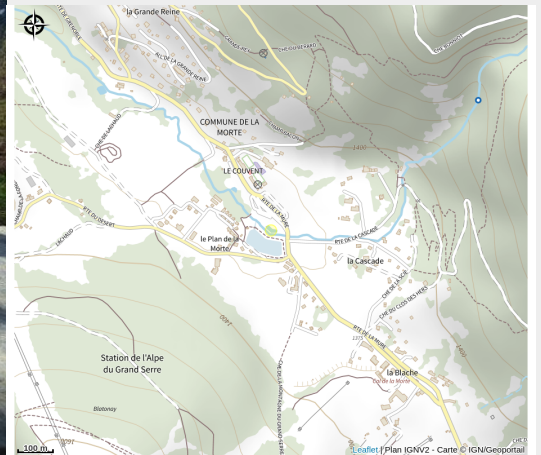

Espace baignade enfant

Isère

Crédit photo : (Office de Tourisme de l'Alpe du Grand Serre)

*Petit espace de baignade pour enfants,
situé à proximité de l'aire de jeux et du
plan d'eau de la station.
Baignade non surveillée.*

Infos pratiques

Categorie : Autres sites
recommandés

Description

Peu profond, cet espace est à votre disposition pour un moment de fraîcheur et pour mouiller les pieds !

Situation géographique

Toutes les infos pratiques