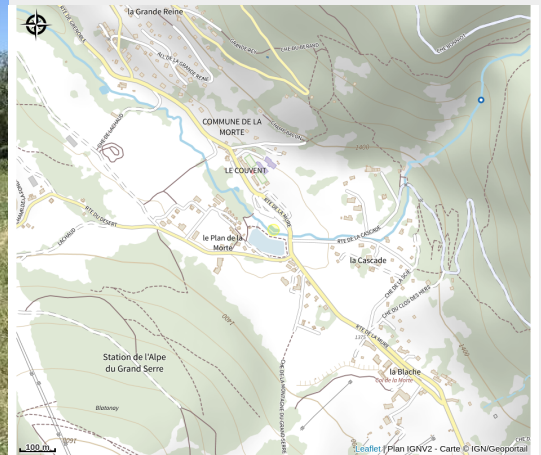

Espace baignade enfant

Isère

Crédit : Espace baignade enfant_Alpe Du Grand Serre (©L.Adrien)

Petit espace de baignade pour enfants,
situé à proximité de l'aire de jeux et du
plan d'eau de la station.
Baignade non surveillée.

Infos pratiques

Catégorie : Autres sites
recommandés

Description

Peu profond, cet espace est à votre disposition pour un moment de fraîcheur et pour mouiller les pieds !

Situation géographique

Toutes les informations pratiques