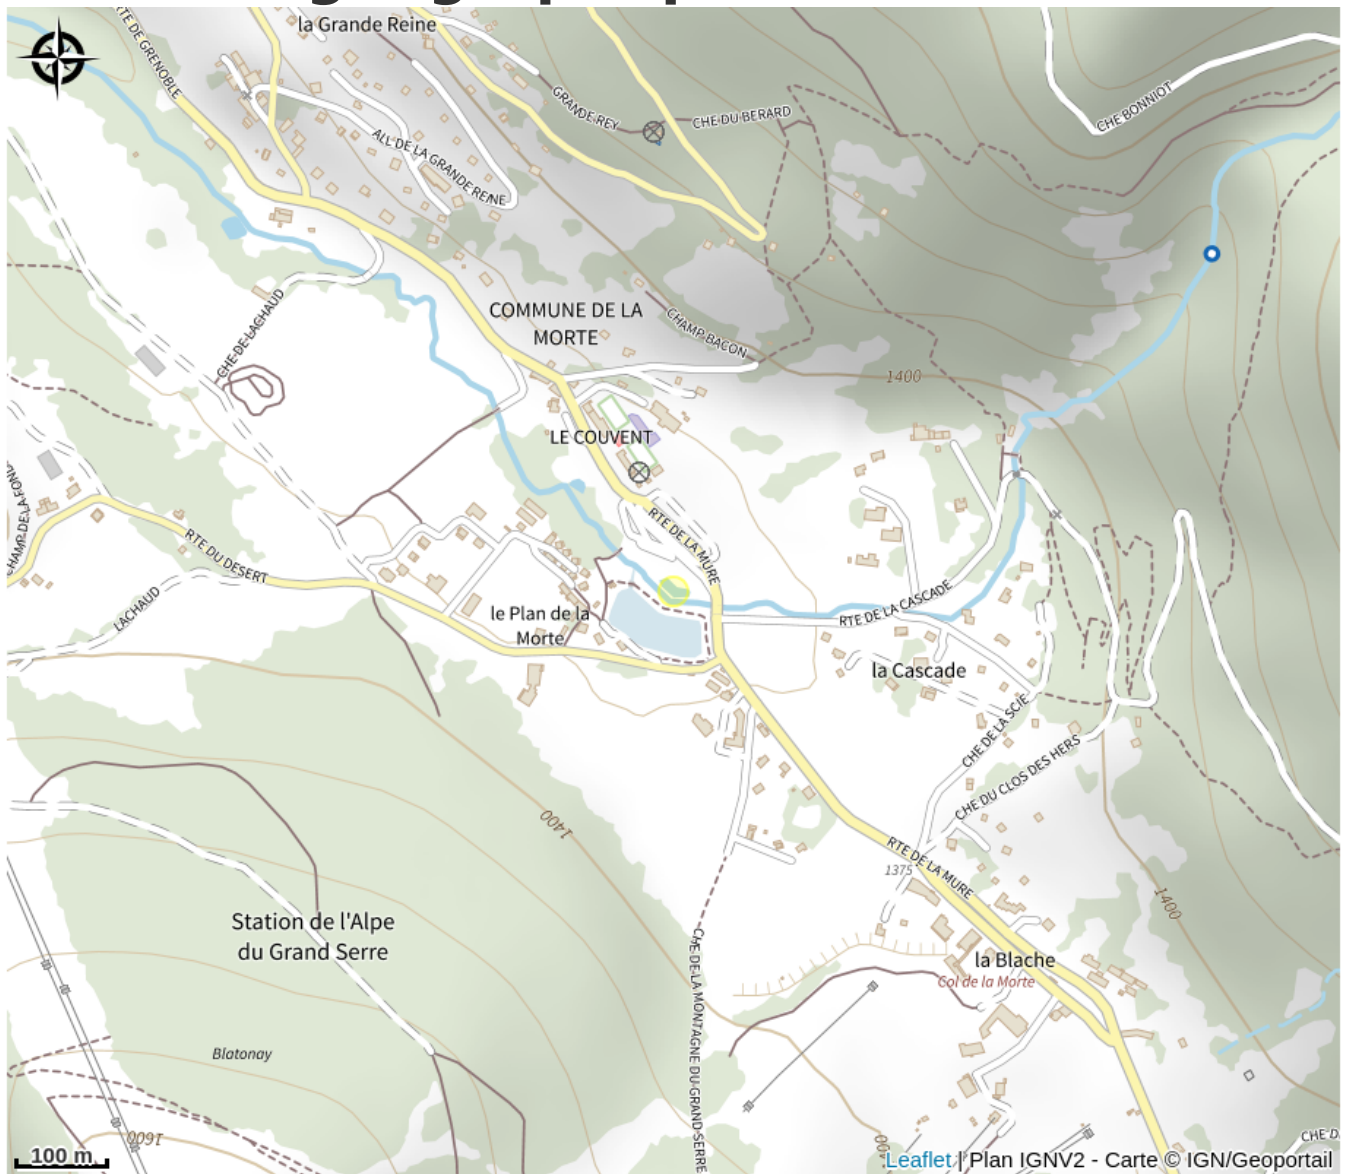

Espace baignade enfant

Isère

Crédit photo : (Office de Tourisme de l'Alpe du Grand Serre)

*Petit espace de baignade pour enfants,
situé à proximité de l'aire de jeux et du
plan d'eau de la station.
Baignade non surveillée.*

Infos pratiques

Categorie : Autres sites
recommandés

Description

Peu profond, cet espace est à votre disposition pour un moment de fraîcheur et pour mouiller les pieds !

Situation géographique

Toutes les infos pratiques