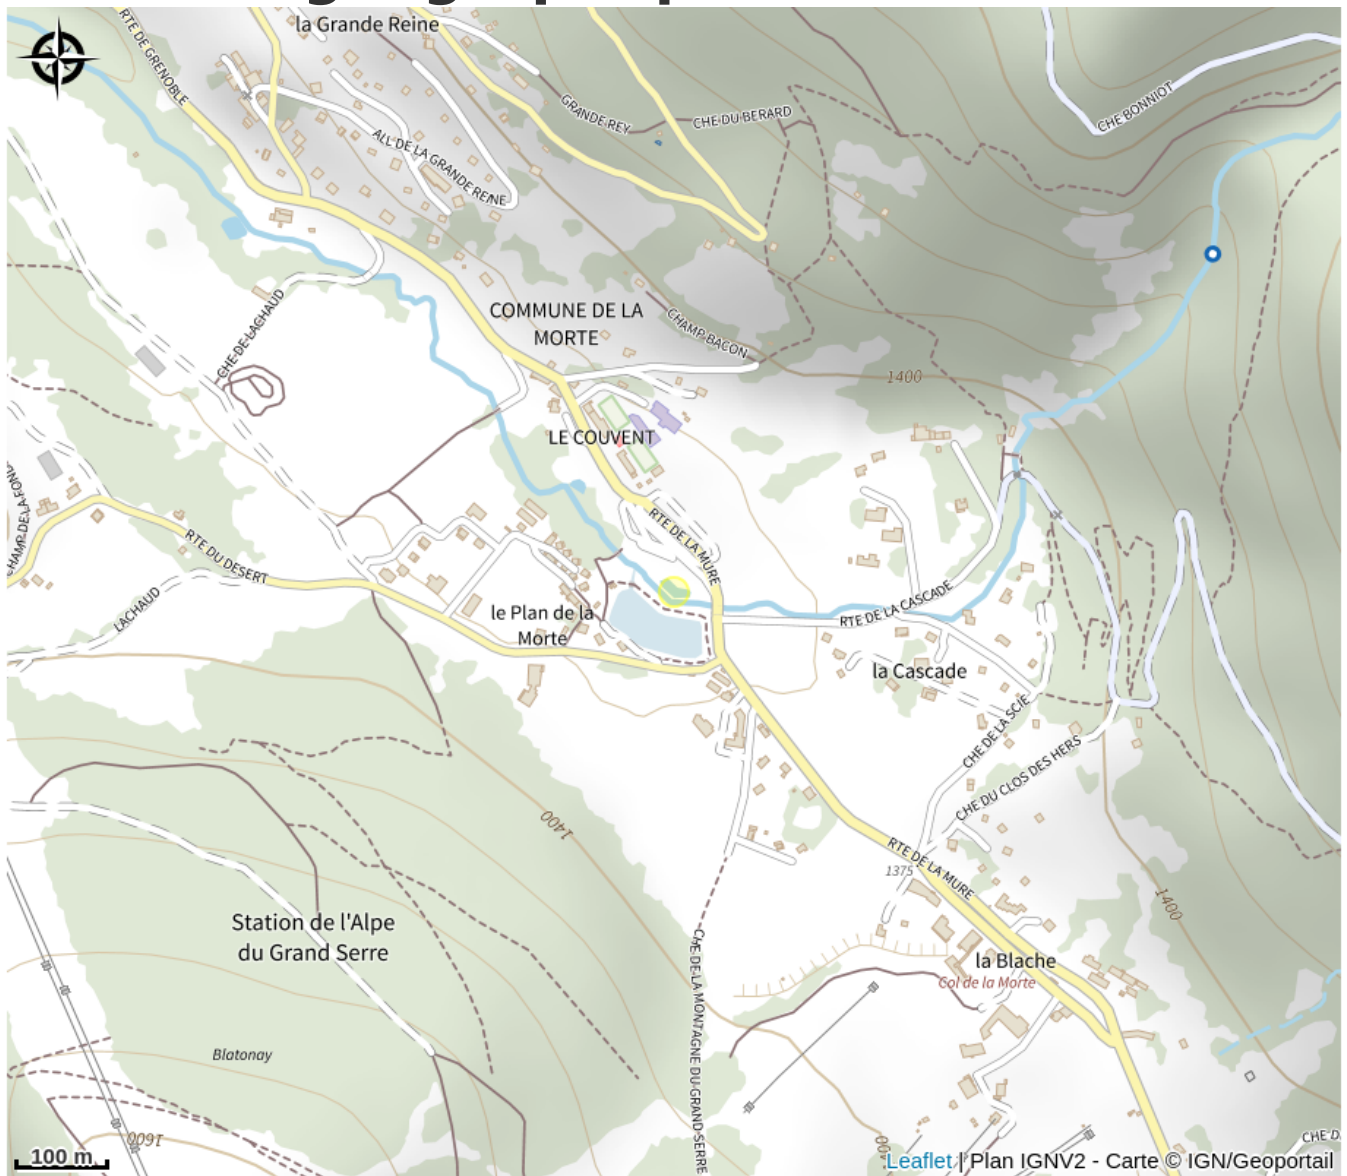

Espace baignade enfant

Isère

Crédit : Espace baignade enfant_Alpe Du Grand Serre (©L.Adrien)

Petit espace de baignade pour enfants,
situé à proximité de l'aire de jeux et du
plan d'eau de la station.
Baignade non surveillée.

Infos pratiques

Catégorie : Autres sites
recommandés

Description

Peu profond, cet espace est à votre disposition pour un moment de fraîcheur et pour mouiller les pieds !

Situation géographique

Toutes les informations pratiques