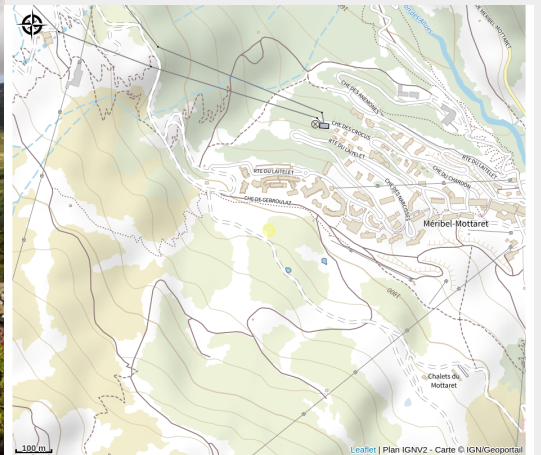

Aire de pique-nique du Hameau

Parc national de la Vanoise

Crédit photo : (©Sylvain Aymoz)

Vue imprenable sur la vallée, barbecue et point d'eau.

Infos pratiques

Categorie : Autres sites recommandés

Situation géographique

Toutes les infos pratiques

Informations pratiques

Ouverture:

Toute l'année.

Fiche mise à jour par Méribel Tourisme le 28/07/2023

Contact

Méribel - Mottaret
73550 Les Allues