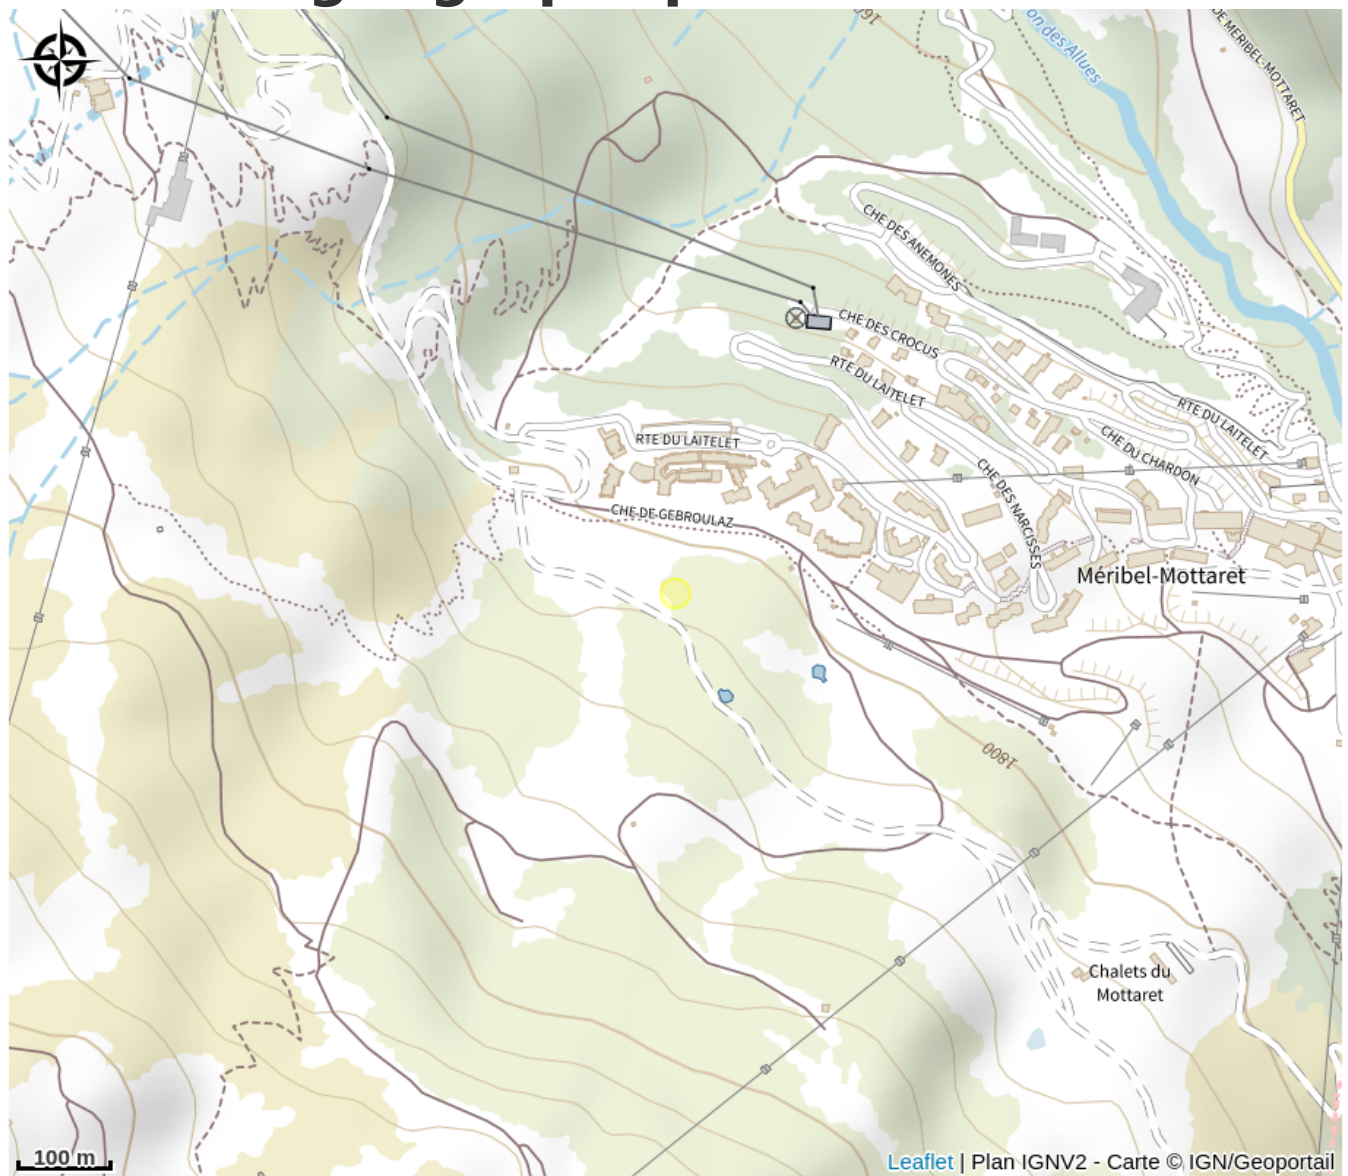

Aire de pique-nique du Hameau

Parc national de la Vanoise

Crédit photo : (©Sylvain Aymoz)

Vue imprenable sur la vallée, barbecue et point d'eau.

Infos pratiques

Categorie : Autres sites recommandés

Situation géographique

Toutes les infos pratiques

Informations pratiques

Ouverture:

Toute l'année.

Fiche mise à jour par Méribel Tourisme le 28/07/2023

Contact

Méribel - Mottaret
73550 Les Allues