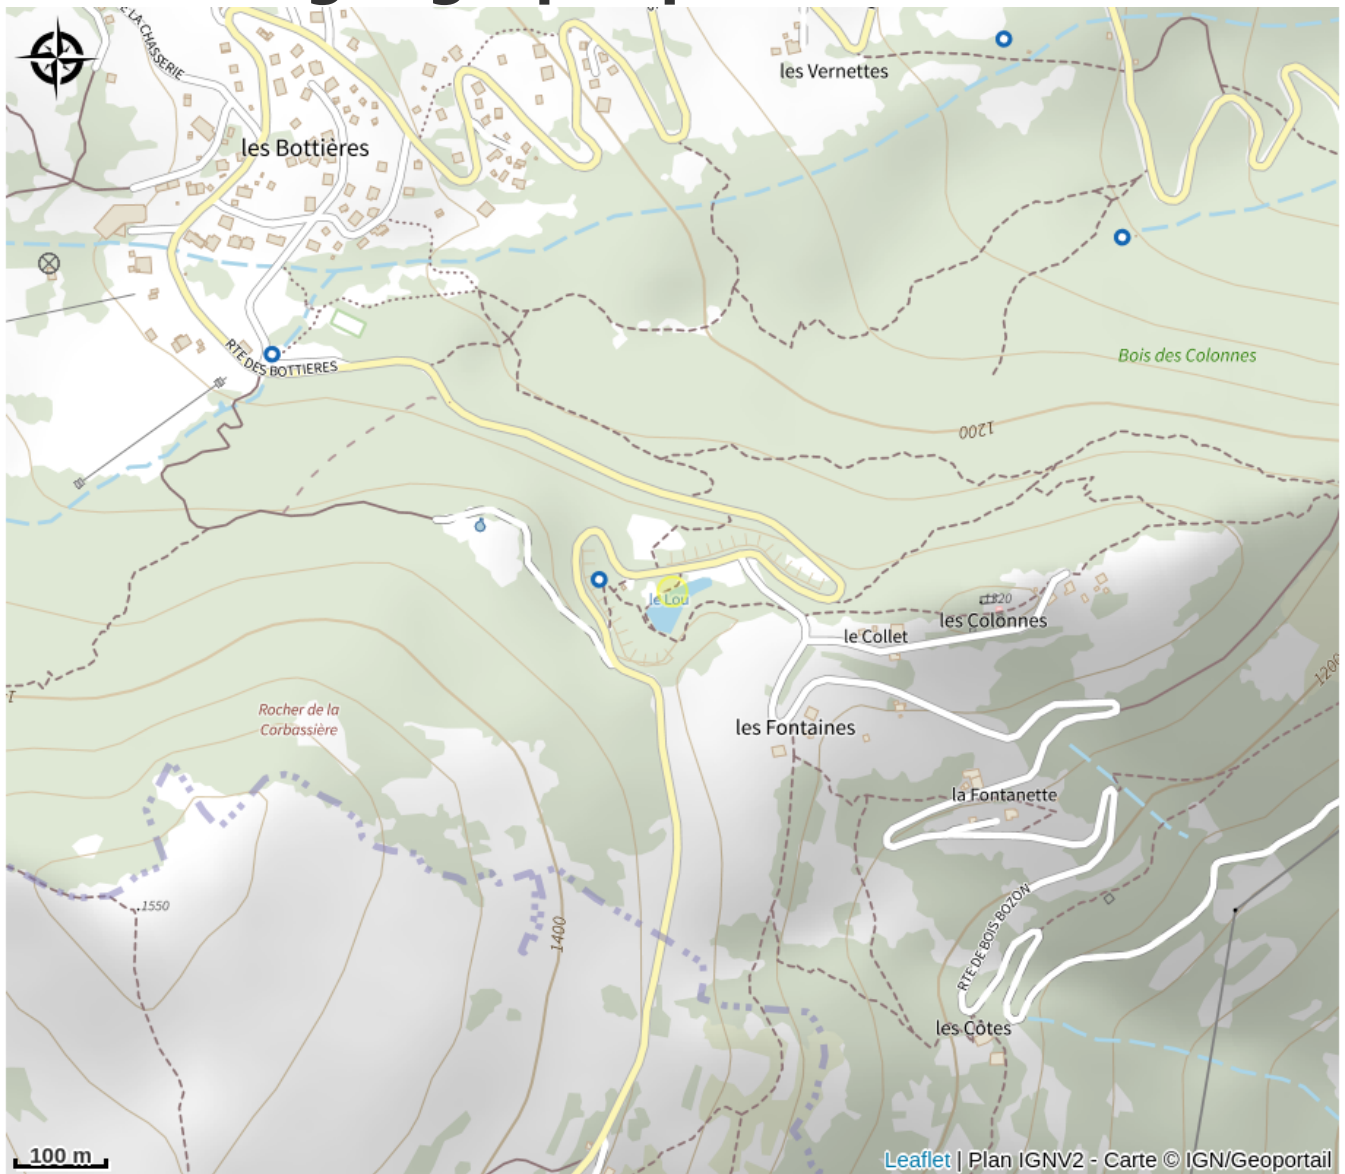

Aire de pique-nique du Lac du Lou

Savoie

Crédit photo : (Elisa Fuksa-Anselme)

Aire de pique-nique et balançoires à proximité du petit Lac du Lou, au dessus de la station Les Bottières.

Infos pratiques

Categorie : Autres sites recommandés

Description

Accès routier depuis les Bottières 700m, à pied environ 30 minutes.

Situation géographique

Toutes les infos pratiques

Informations pratiques

Ouverture:

Fermé temporairement.

Tarifs:

Accès libre.

Fiche mise à jour par Montagnicimes Office de tourisme Intercommunal le 27/05/2024

Contact

Lac du Lou

Les Bottières

73300 Saint-Pancrace

Tél. 04 79 64 41 19

info@mairie-saint-pancrace73.fr