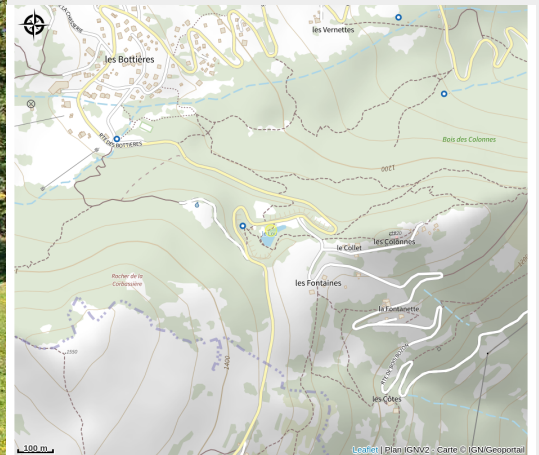

Aire de pique-nique du Lac du Lou

Savoie

Crédit photo : (Elisa Fuksa-Anselme)

Aire de pique-nique et balançoires à proximité du petit Lac du Lou, au dessus de la station Les Bottières.

Infos pratiques

Categorie : Autres sites recommandés

Description

Accès routier depuis les Bottières 700m, à pied environ 30 minutes.

Situation géographique

Toutes les infos pratiques

Informations pratiques

Ouverture:

Fermé temporairement.

Tarifs: