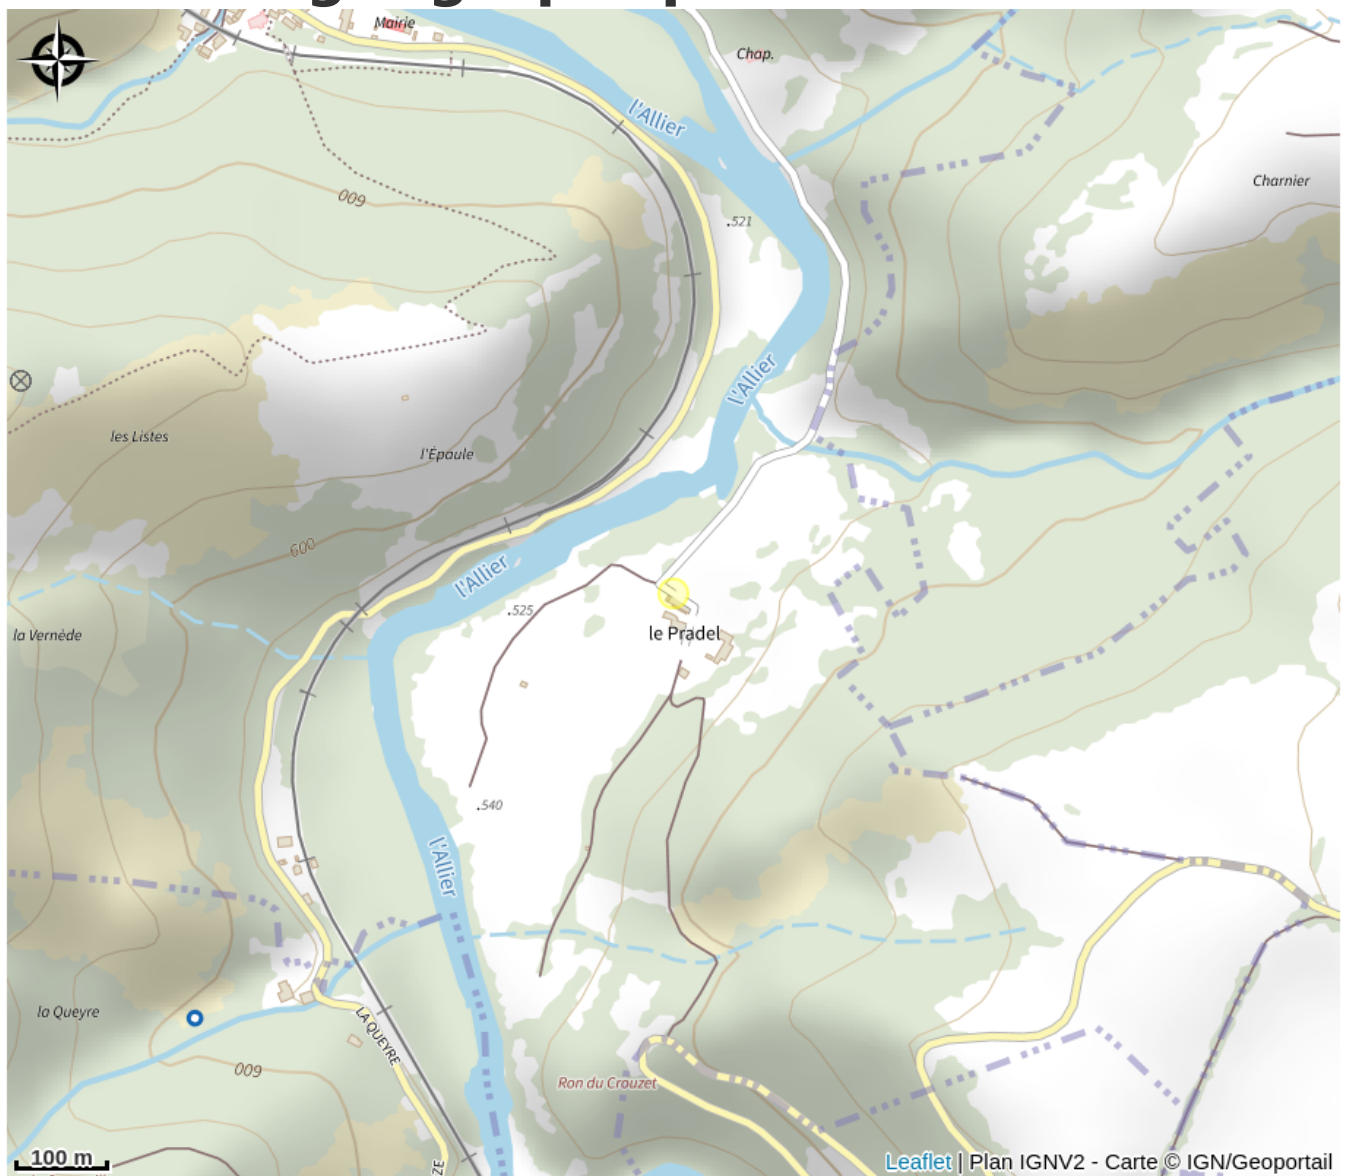

Situation géographique